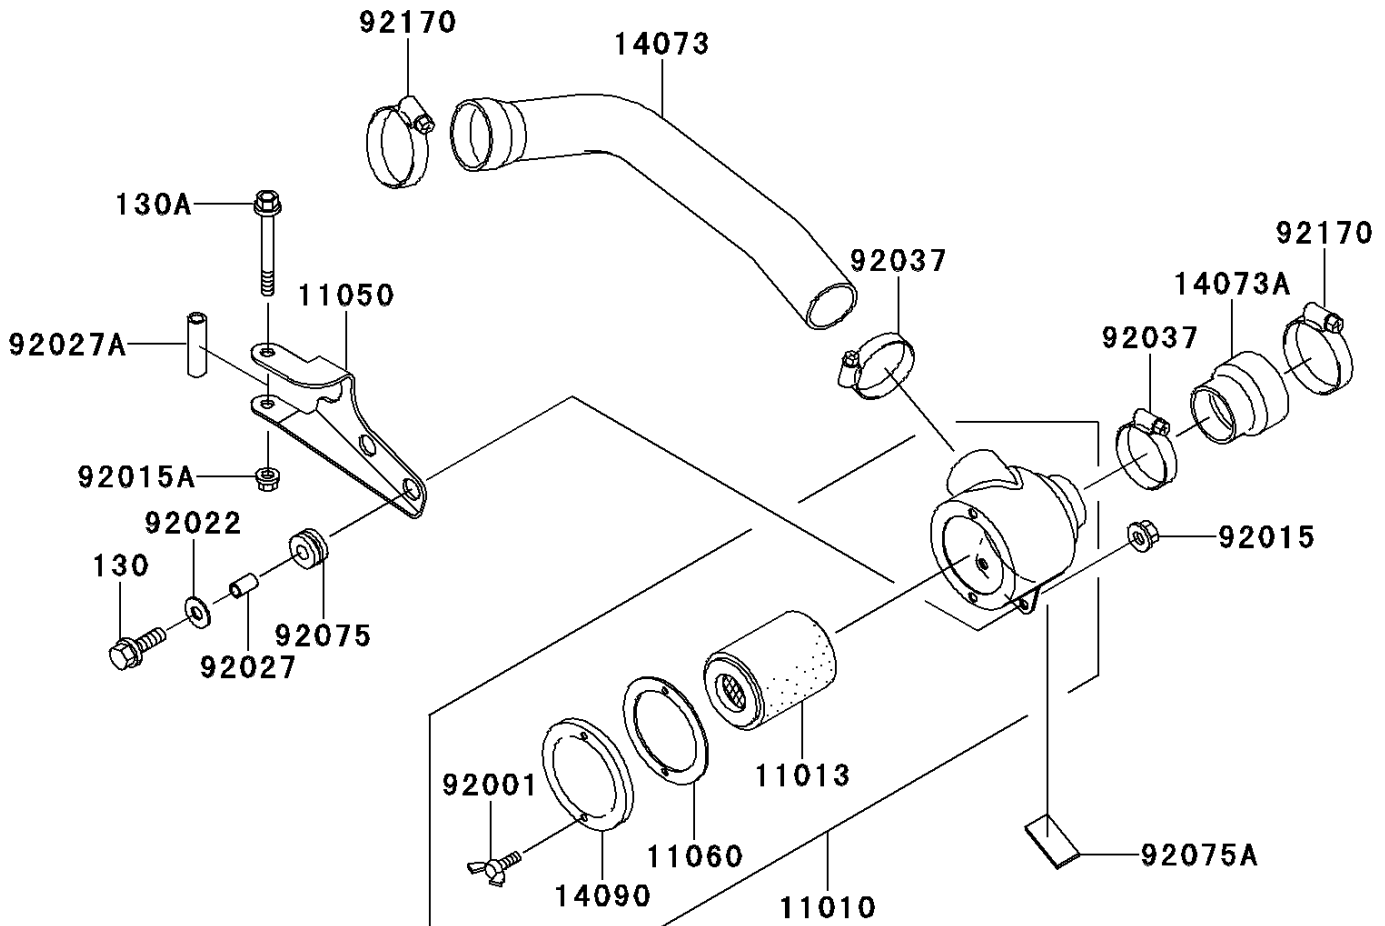

Mule 2520 Turf PARTS DIAGRAM

Optional Parts(Air Cleaner-Bel Con)

F2890A

Mule 2520 Turf PARTS LIST

Optional Parts(Air Cleaner-Bel Con)

ITEM NAME	PART NUMBER	QUANTITY
BOLT-FLANGED,8X30,BLACK (Ref # 130)	130C0830	2
BOLT-FLANGED (Ref # 130A)	130J1075	1
FILTER-ASSY-AIR (Ref # 11010)	11010-1601	1
ELEMENT-AIR FILTER (Ref # 11013)	11013-1263	1
BRACKET (Ref # 11050)	11050-1404	1
GASKET,AIR FILTER CASE (Ref # 11060)	11060-1765	1
DUCT (Ref # 14073)	14073-1699	1
DUCT (Ref # 14073A)	14073-1700	1
COVER,AIR FILTER (Ref # 14090)	14090-1766	1
BOLT,WING,6X15 (Ref # 92001)	92001-1703	2
NUT,8MM (Ref # 92015)	92015-1432	2
NUT,LOCK,10MM (Ref # 92015A)	92015-1522	1
WASHER,9X28X2.3 (Ref # 92022)	92022-1632	2
COLLAR,8.8X12X15.5 (Ref # 92027)	92027-1081	2
COLLAR (Ref # 92027A)	92027-1738	1
CLAMP (Ref # 92037)	92037-506	2
DAMPER (Ref # 92075)	92075-1736	2
DAMPER (Ref # 92075A)	92075-1830	1
CLAMP (Ref # 92170)	92170-1338	2