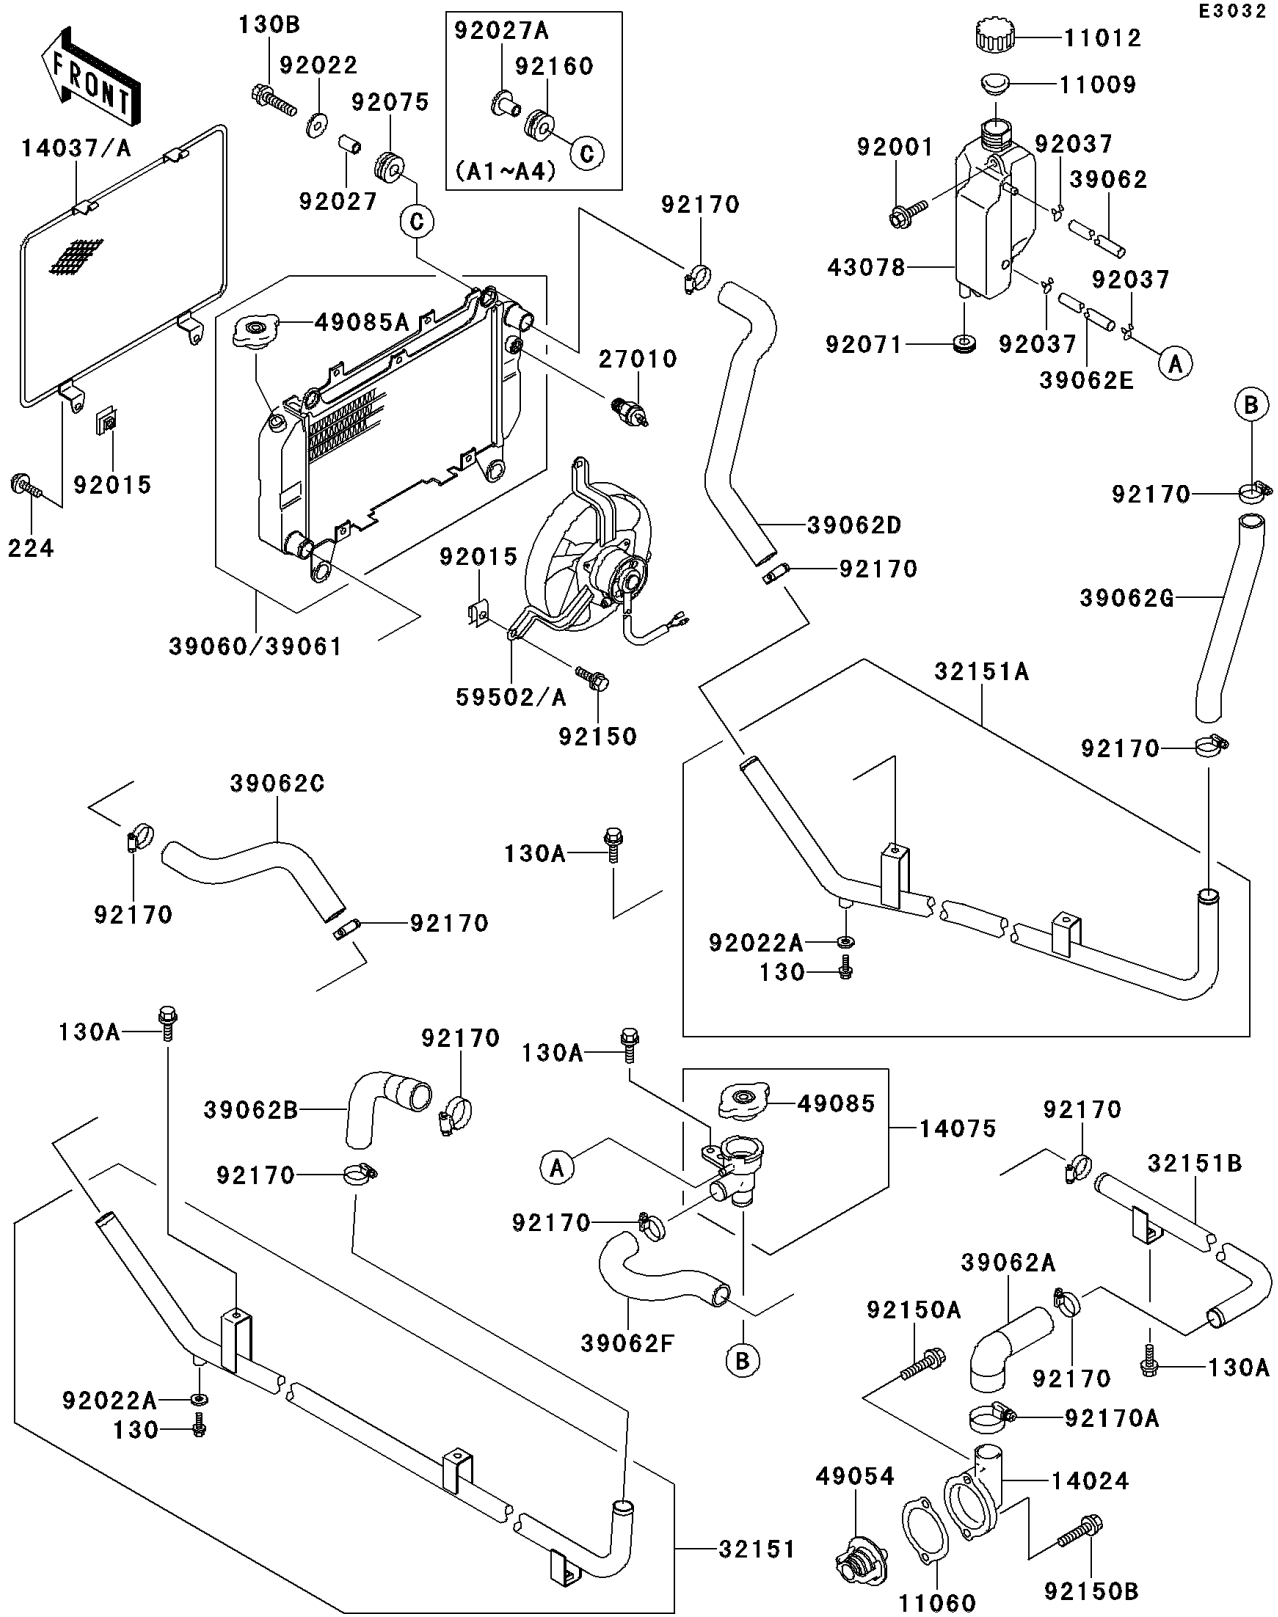

Mule 2510 4X4 PARTS DIAGRAM

Radiator

Mule 2510 4X4 PARTS LIST

Radiator

ITEM NAME	PART NUMBER	QUANTITY
GASKET,RESERVOIR TANK CAP (Ref # 11009)	11009-1145	1
CAP (Ref # 11012)	11012-1084	1
GASKET,THERMOSTAT COVER (Ref # 11060)	11060-2084	1
COVER,THERMOSTAT (Ref # 14024)	14024-2293	1
SCREEN,RADIATOR (Ref # 14037)	14037-1175	1
CAP-ASSY,RADIATOR (Ref # 14075)	14075-1061	1
SWITCH,FAN (Ref # 27010)	27010-1317	1
PIPE,COOLING,LH (Ref # 32151)	32151-1313	1
PIPE,COOLING,RH (Ref # 32151A)	32151-1314	1
PIPE,RH (Ref # 32151B)	32151-1315	1
RADIATOR (Ref # 39060)	39060-1120	1
HOSE-COOLING (Ref # 39062)	39062-1125	1
HOSE-COOLING,RH,OUTLET (Ref # 39062A)	39062-1521	1
HOSE-COOLING,LH,INTAKE (Ref # 39062B)	39062-1589	1
HOSE-COOLING,RADIATOR,LH (Ref # 39062C)	39062-1590	1
HOSE-COOLING,RADIATOR,RH (Ref # 39062D)	39062-1591	1
HOSE-COOLING,CAP-RESERVOIR (Ref # 39062E)	39062-1592	1
HOSE-COOLING,UPP (Ref # 39062F)	39062-1593	1
HOSE-COOLING,LWR (Ref # 39062G)	39062-1594	1
RESERVOIR (Ref # 43078)	43078-1072	1
THERMOSTAT (Ref # 49054)	49054-2056	1
CAP-ASSY-PRESSURE (Ref # 49085)	49085-1066	1
CAP-ASSY-PRESSURE (Ref # 49085A)	49085-1068	1
FAN-ASSY (Ref # 59502)	59502-1106	1
BOLT,W/P,6X16 (Ref # 92001)	92001-1860	1
NUT (Ref # 92015)	92015-1487	5
WASHER,6.2X11X1 (Ref # 92022A)	92022-304	2
COLLAR,L=14 (Ref # 92027A)	92027-1134	4
CLAMP,TUBE (Ref # 92037)	92037-147	3

Mule 2510 4X4 PARTS LIST

Radiator

ITEM NAME	PART NUMBER	QUANTITY
GROMMET (Ref # 92071)	92071-1115	1
BOLT,6X12 (Ref # 92150)	92150-1186	3
BOLT,6X40 (Ref # 92150A)	92150-2230	1
BOLT,6X20 (Ref # 92150B)	92150-2231	1
DAMPER (Ref # 92160)	92160-1007	4
BOLT-FLANGED (Ref # 130)	130J0610	2
BOLT-FLANGED,6X14,BLACK (Ref # 130A)	130J0614	8
BOLT-FLANGED,8X25,BLACK (Ref # 130B)	130J0825	4
SCREW-PAN-WP-CROS (Ref # 224)	224C0612	2
CLAMP,COOLING HOSE (Ref # 92170)	92170-1286	11
CLAMP (Ref # 92170A)	92170-1678	1