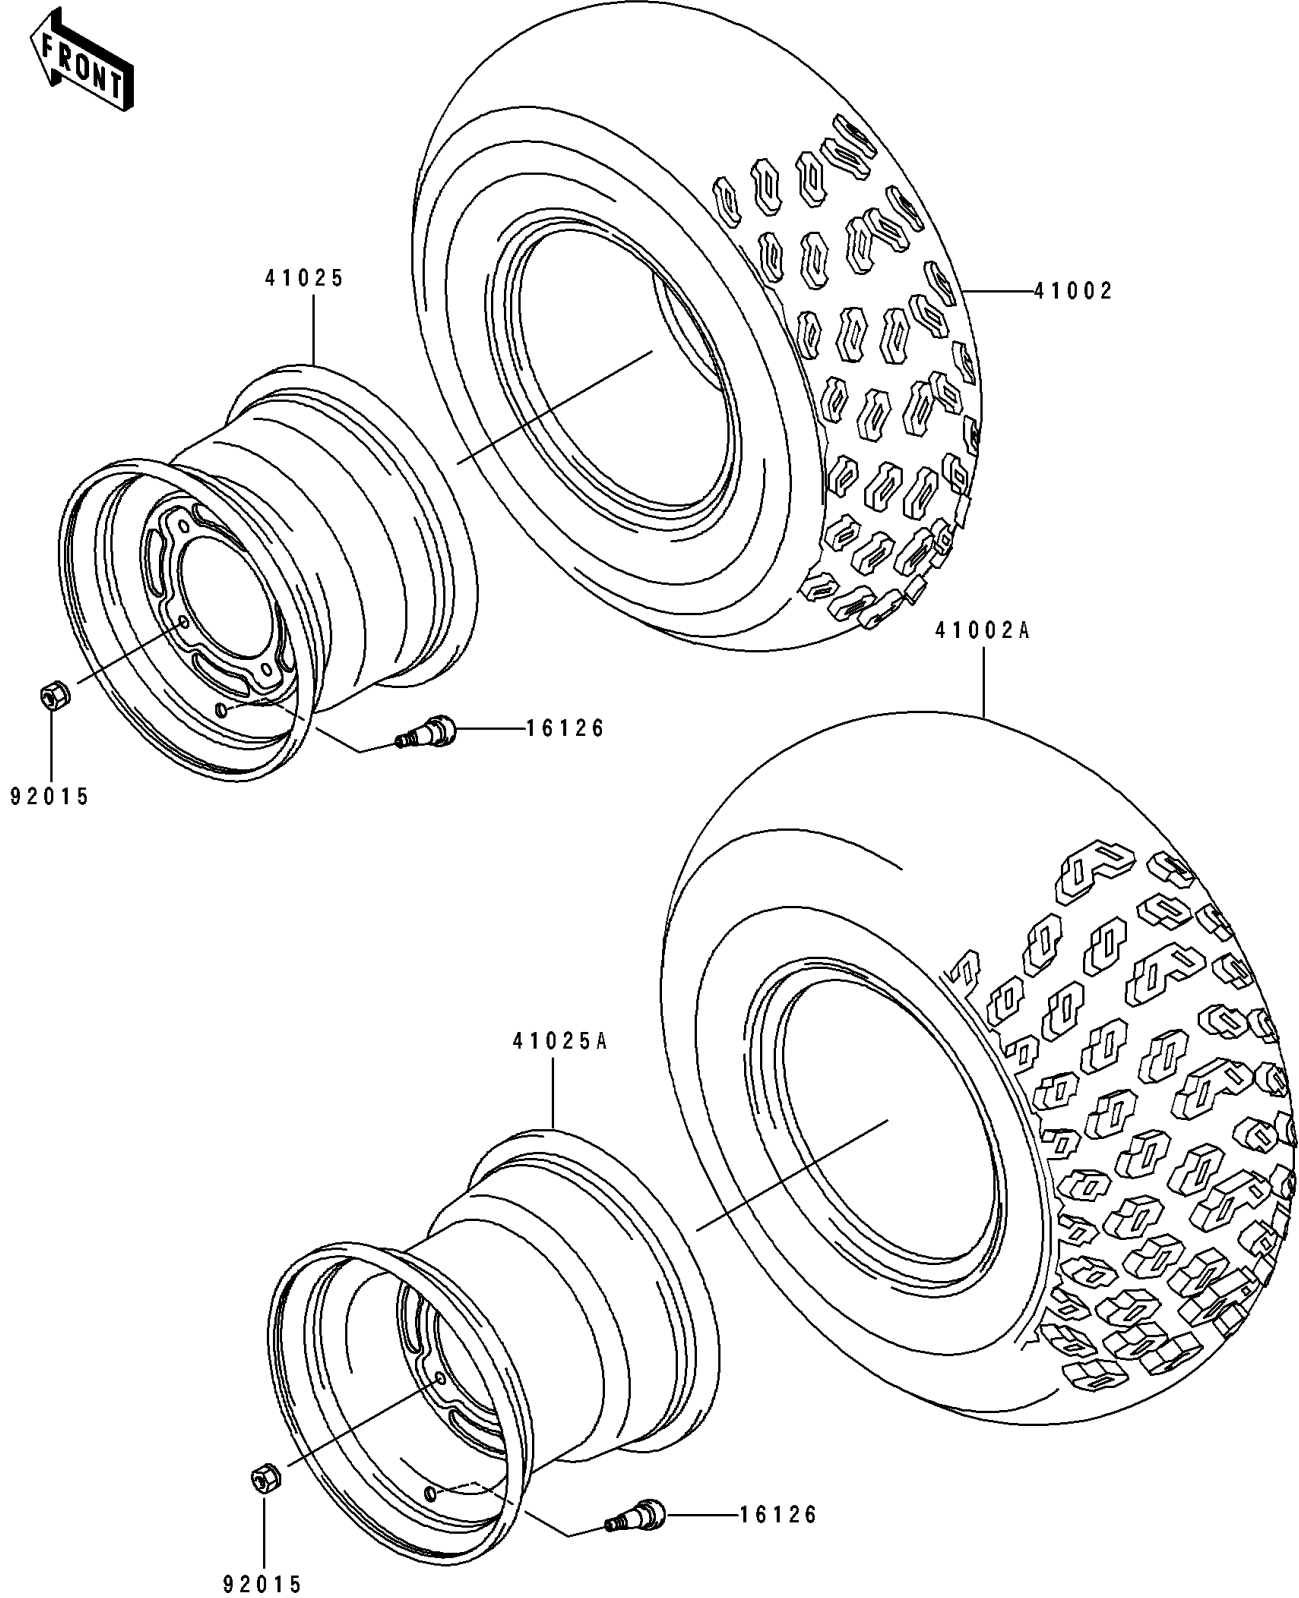

# Mule 500 PARTS DIAGRAM

Tire

F2210

# Mule 500 PARTS LIST

## Tire

ITEM NAME	PART NUMBER	QUANTITY
VALVE (Ref # 16126)	16126-4001	4
TIRE,FR,22X9.00-10,KT761A(D) (Ref # 41002)	41002-1838	2
TIRE,RR,22X11.00-10,KT765A(D) (Ref # 41002A)	41002-1839	2
RIM,FR,10X7.0,J.WHITE (Ref # 41025)	41025-1212-8C	2
RIM,RR,10X8.5,J.WHITE (Ref # 41025A)	41025-1256-8C	2
NUT,LOCK,10MM (Ref # 92015)	92015-1808	16