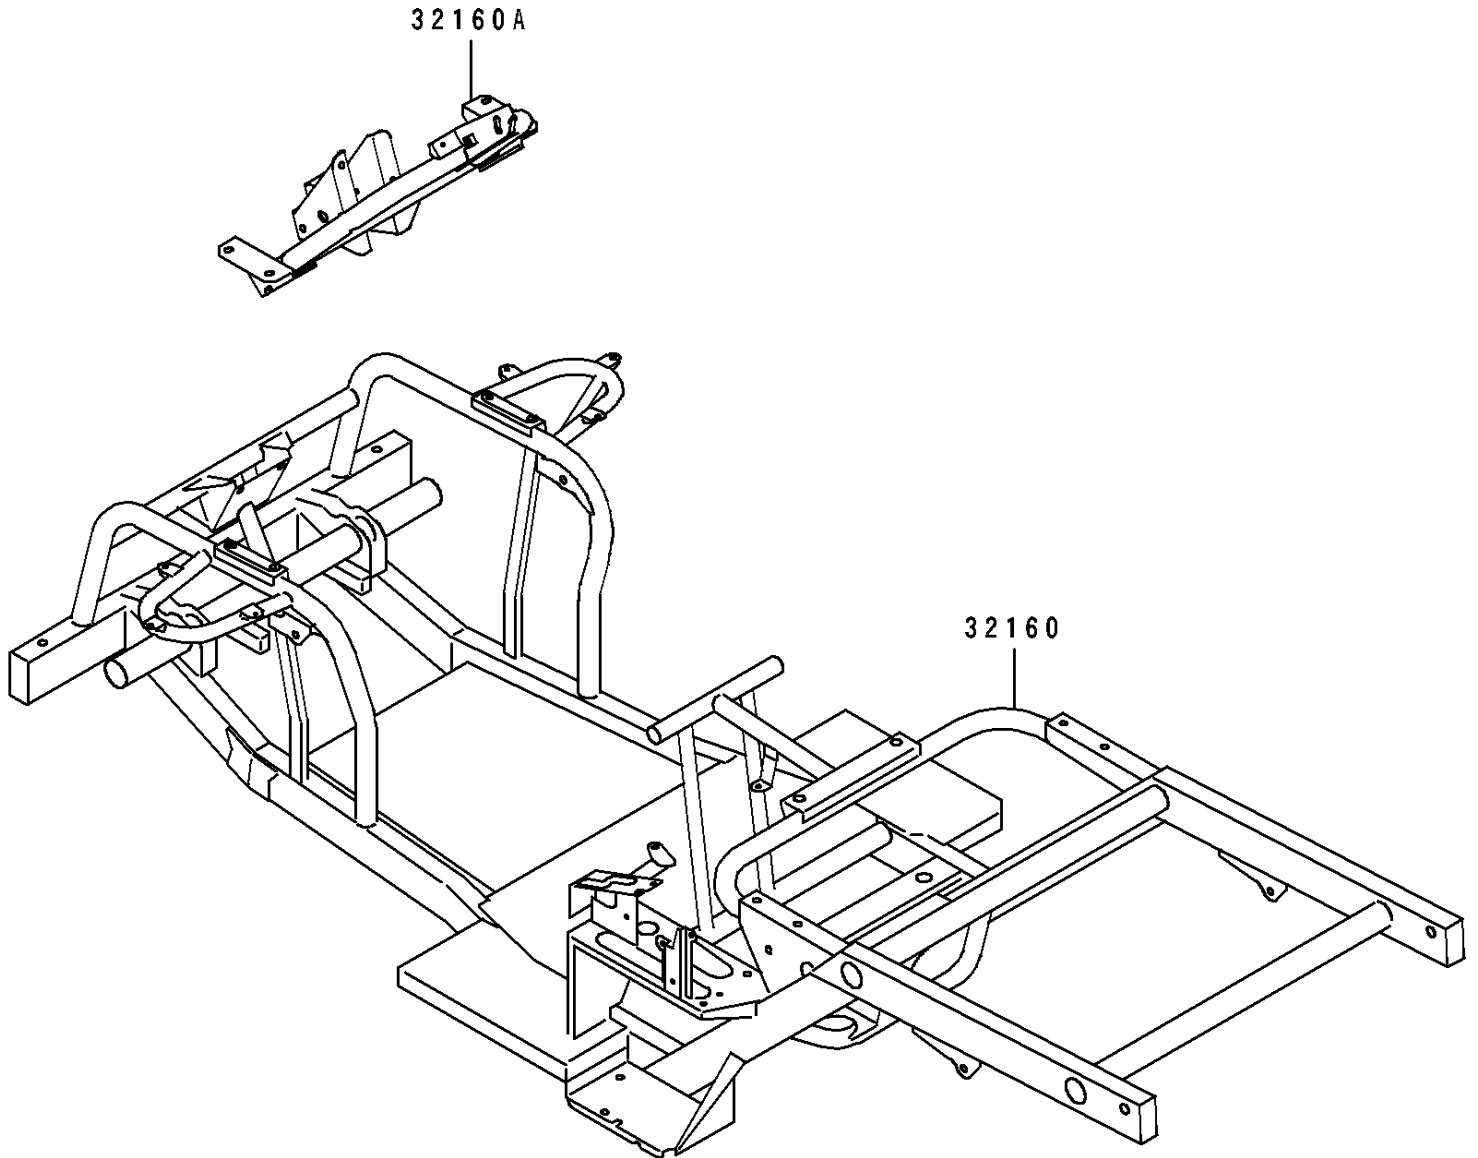

# Mule 500 PARTS DIAGRAM

Frame

F2120

# Mule 500 PARTS LIST

## Frame

ITEM NAME	PART NUMBER	QUANTITY
FRAME-COMP (Ref # 32160)	32160-1159	1
FRAME-COMP,FR (Ref # 32160A)	32160-1166	1