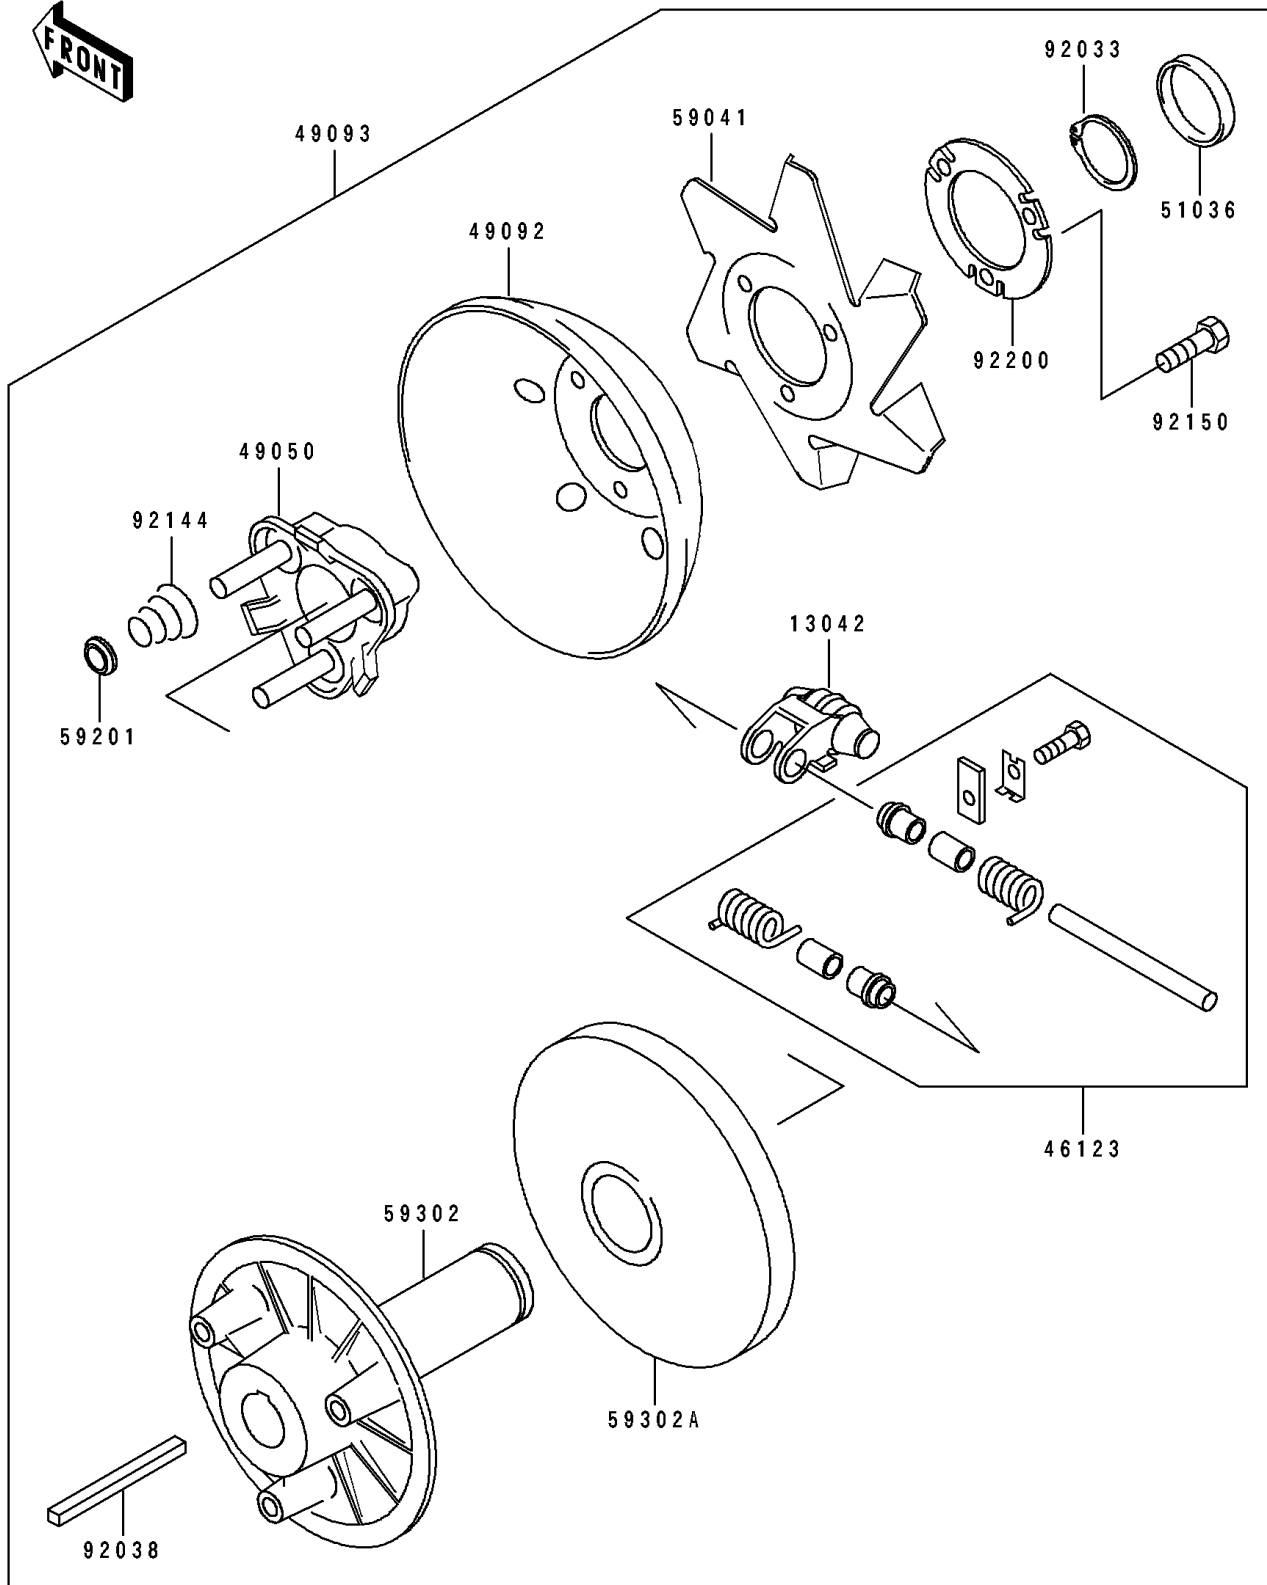

Mule 500 PARTS DIAGRAM

Drive Converter

E1391

Mule 500 PARTS LIST

Drive Converter

ITEM NAME	PART NUMBER	QUANTITY
WEIGHT (Ref # 13042)	13042-1080	3
SPRING KIT(COMPLETE SET) (Ref # 46123)	46123-5501	1
SPIDER (Ref # 49050)	49050-1054	1
RAMP (Ref # 49092)	49092-1053	1
CONVERTER-ASSY-DRIVE (Ref # 49093)	49093-1054	1
CUP (Ref # 51036)	51036-1057	1
FAN (Ref # 59041)	59041-1056	1
BUMPER KIT(COMPLETE SET) (Ref # 59201)	59201-5501	1
SHEAVE-COMP,FIXED (Ref # 59302)	59302-1056	1
SHEAVE-COMP,MOVABLE (Ref # 59302A)	59302-1057	1
RING-SNAP (Ref # 92033)	92033-1275	1
KEY (Ref # 92038)	92038-1054	1
SPRING KIT(COMPLETE SET) (Ref # 92144)	92144-5501	1
WASHER KIT(COMPLETE SET) (Ref # 92200)	92200-5501	1