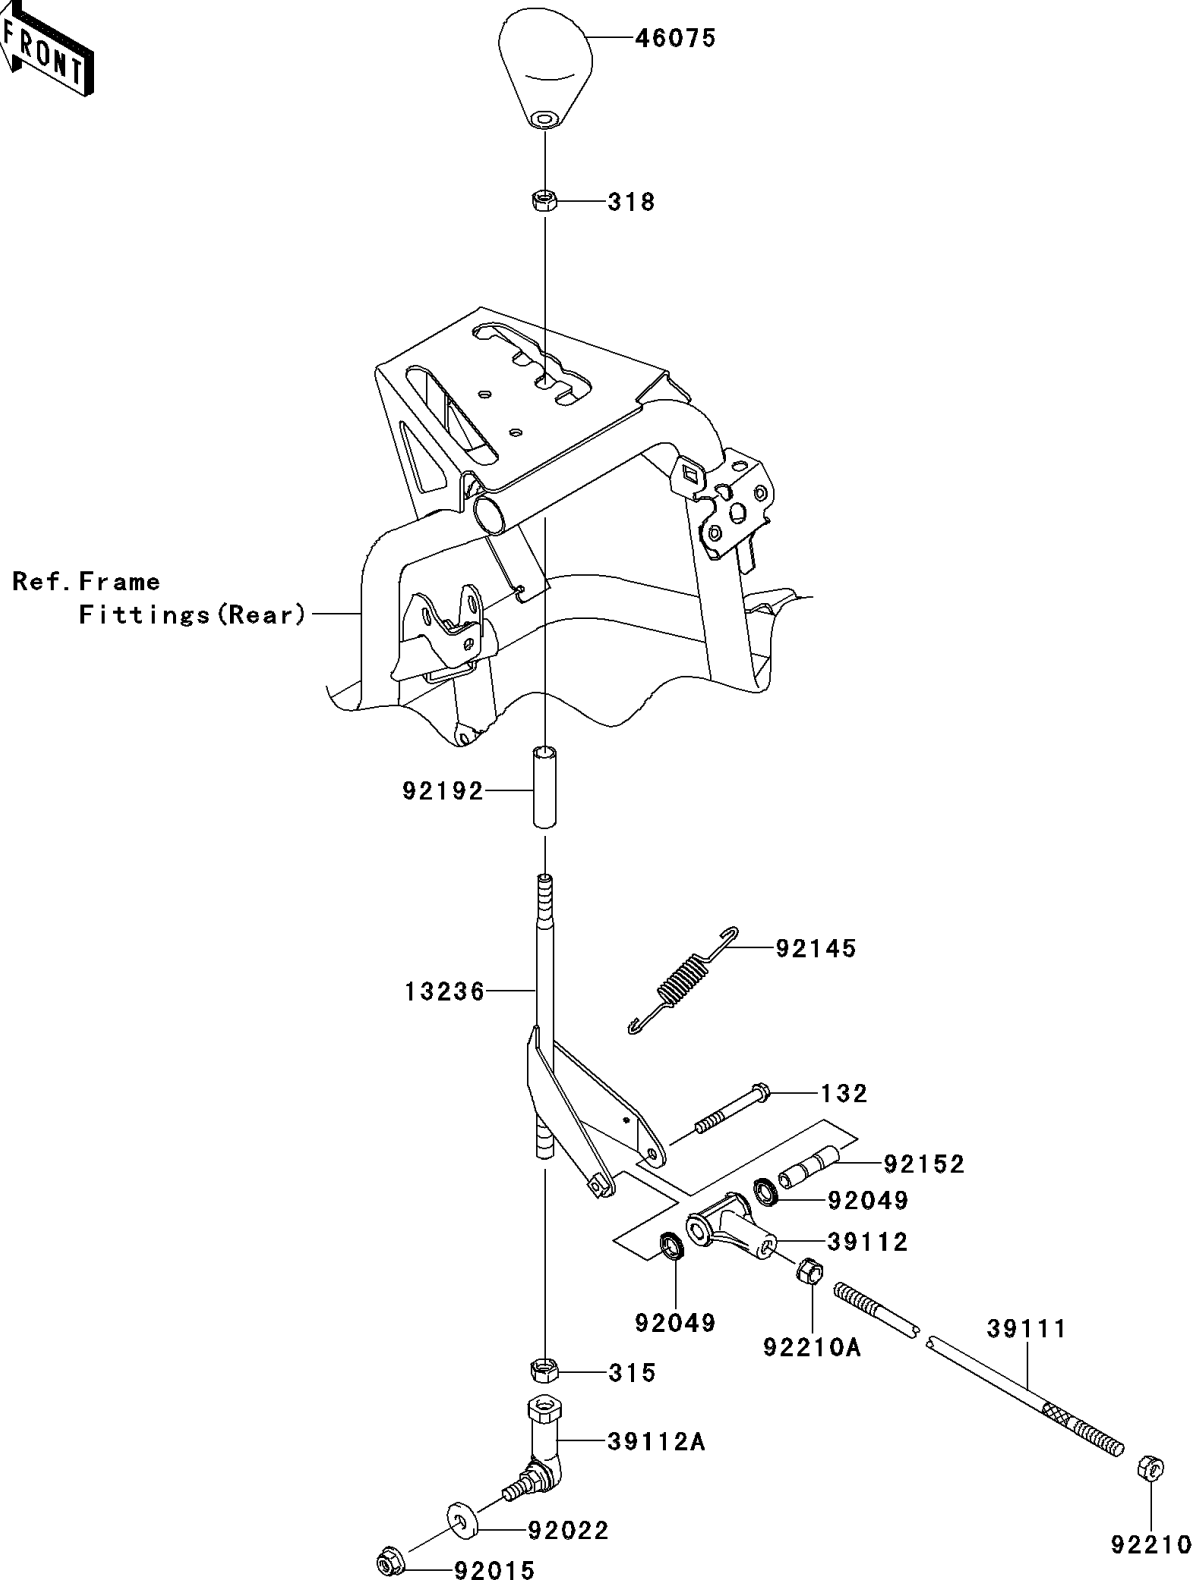

2010 Teryx® 750 FI 4x4 PARTS DIAGRAM

Control

E7110

2010 Teryx® 750 FI 4x4 PARTS LIST

Control

ITEM NAME	PART NUMBER	QUANTITY
BOLT-FLANGED-SMALL,6X50 (Ref # 132)	132BB0650	1
NUT-HEX-FINE,10MM (Ref # 315)	315AA1000	1
NUT-HEX-SMALL,8MM (Ref # 318)	318BA0800	1
LEVER-COMP (Ref # 13236)	13236-0152	1
ROD-TIE (Ref # 39111)	39111-0040	1
RODEND-TIE (Ref # 39112)	39112-1079	1
RODEND-TIE,CONTROL PIVOT (Ref # 39112A)	39112-1084	1
GRIP,SHIFT (Ref # 46075)	46075-0046	1
NUT,8MM (Ref # 92015)	92015-1432	1
WASHER,8.5X22X3.2 (Ref # 92022)	92022-276	1
SEAL-OIL (Ref # 92049)	92049-1458	1
SPRING (Ref # 92145)	92145-0130	1
COLLAR,RODEND-TIE (Ref # 92152)	92152-1222	1
TUBE,10X13X50 (Ref # 92192)	92192-0812	1
NUT,8MM (Ref # 92210)	92210-1242	1
NUT,LH,THREAD 8MM (Ref # 92210A)	92210-1284	1