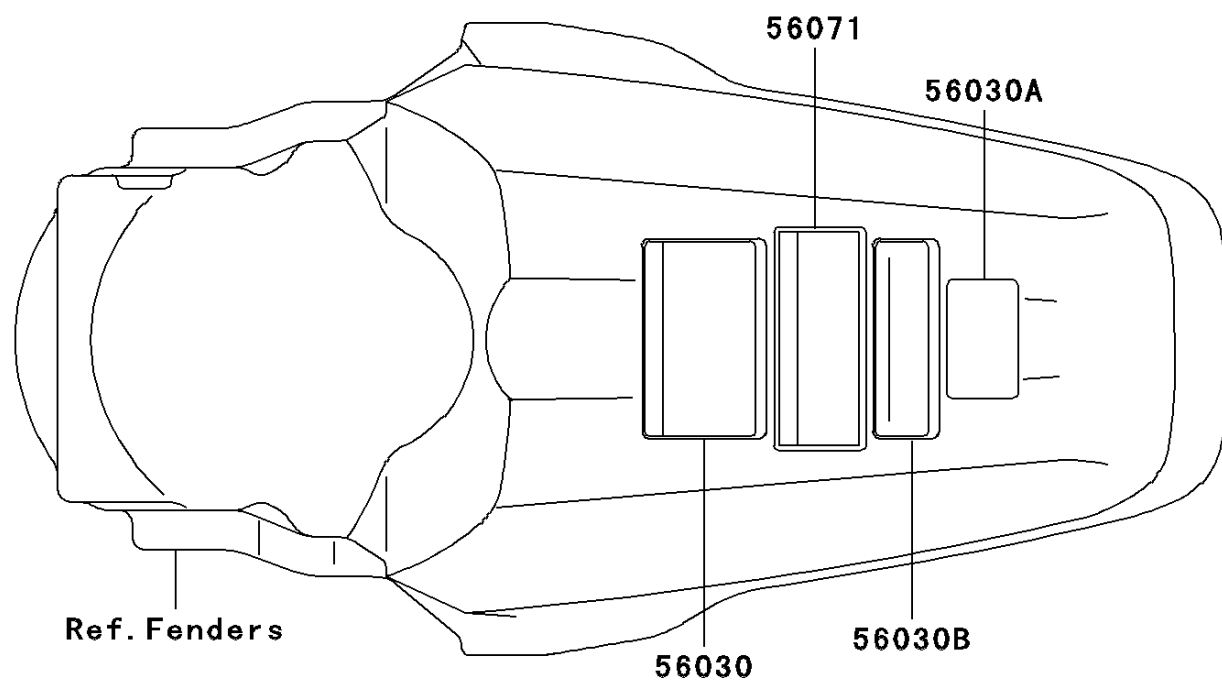

2009 KX™100 PARTS DIAGRAM

Labels(D9FA)

F2860B

2009 KX™100 PARTS LIST

Labels(D9FA)

ITEM NAME	PART NUMBER	QUANTITY
LABEL,DISCLAIMER (Ref # 56030)	56030-1229	1
LABEL,32:1 (Ref # 56030A)	56030-1230	1
LABEL,NOISE EMISSION (Ref # 56030B)	56030-1231	1
LABEL-WARNING,IMPORTANT NOTICE (Ref # 56071)	56071-0028	1