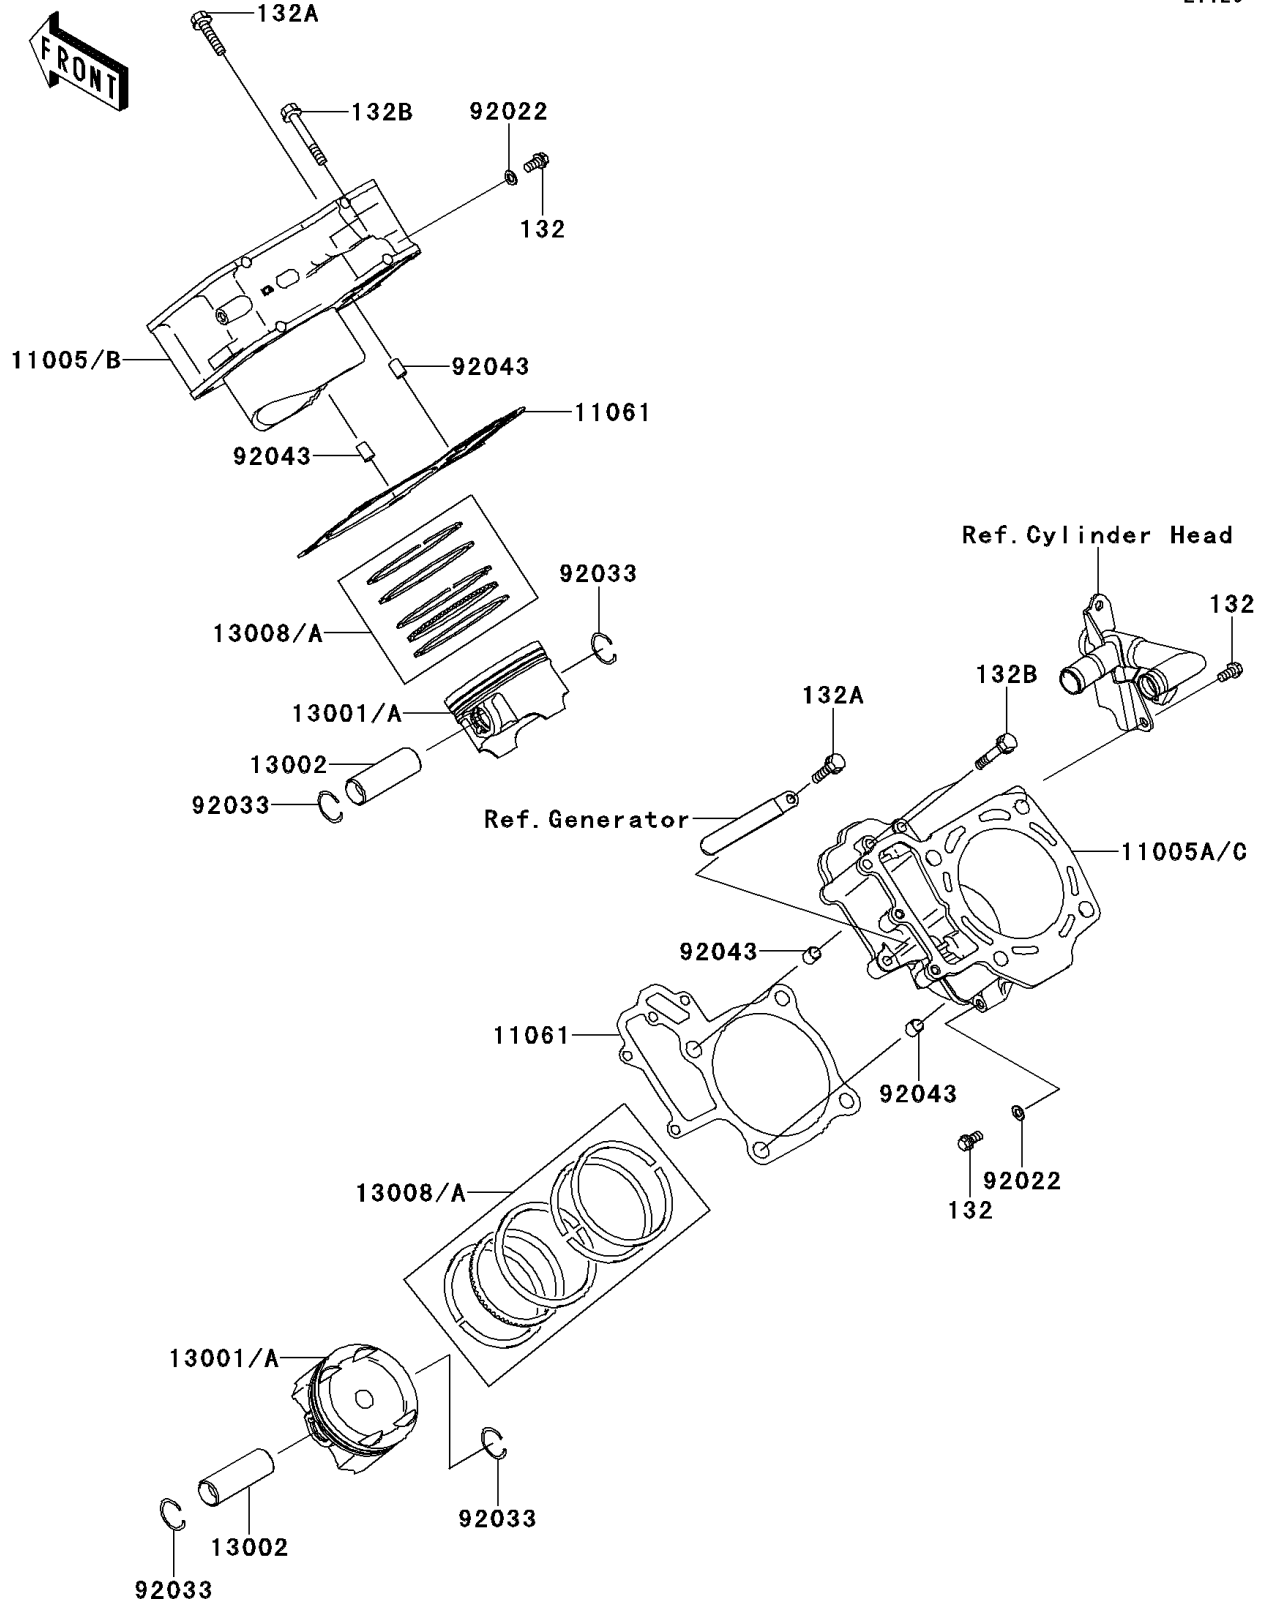

## PARTS DIAGRAM

### Cylinder/Piston(s)

E1120

## PARTS LIST

### Cylinder/Piston(s)

ITEM NAME	PART NUMBER	QUANTITY
BOLT-FLANGED-SMALL,6X12 (Ref # 132)	132BD0612	3
BOLT-FLANGED-SMALL,6X30 (Ref # 132A)	132BD0630	2
BOLT-FLANGED-SMALL,6X40 (Ref # 132B)	132BD0640	4
CYLINDER-ENGINE,FR (Ref # 11005)	11005-0107	1
CYLINDER-ENGINE,RR (Ref # 11005A)	11005-0108	1
GASKET,CYLINDER BASE (Ref # 11061)	11061-0063	2
PISTON-ENGINE (Ref # 13001)	13001-0021	2
PIN-PISTON (Ref # 13002)	13002-1060	2
RING-SET-PISTON (Ref # 13008)	13008-0040	2
WASHER,6.2X11X1 (Ref # 92022)	92022-304	2
RING-SNAP (Ref # 92033)	92033-1207	4
PIN,10.1X12X14 (Ref # 92043)	92043-4009	4