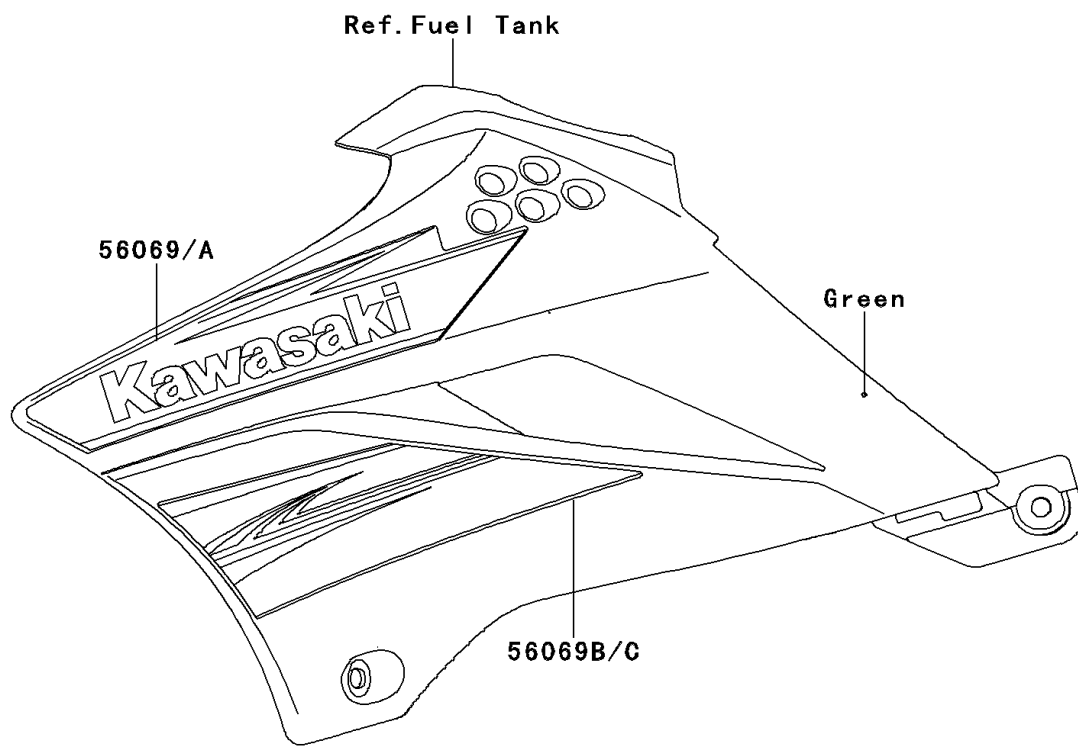

2011 KLX®110 PARTS DIAGRAM

Decals(CBF)

F2861A

2011 KLX®110 PARTS LIST

Decals(CBF)

ITEM NAME	PART NUMBER	QUANTITY
PATTERN,SHROUD,UPP,LH (Ref # 56069)	56069-0710	1
PATTERN,SHROUD,UPP,RH (Ref # 56069A)	56069-0711	1
PATTERN,SHROUD,LWR,LH (Ref # 56069B)	56069-0712	1
PATTERN,SHROUD,LWR,RH (Ref # 56069C)	56069-0713	1
PATTERN,SIDE COVER,LH (Ref # 56069D)	56069-0714	1
PATTERN,SIDE COVER,RH (Ref # 56069E)	56069-0715	1