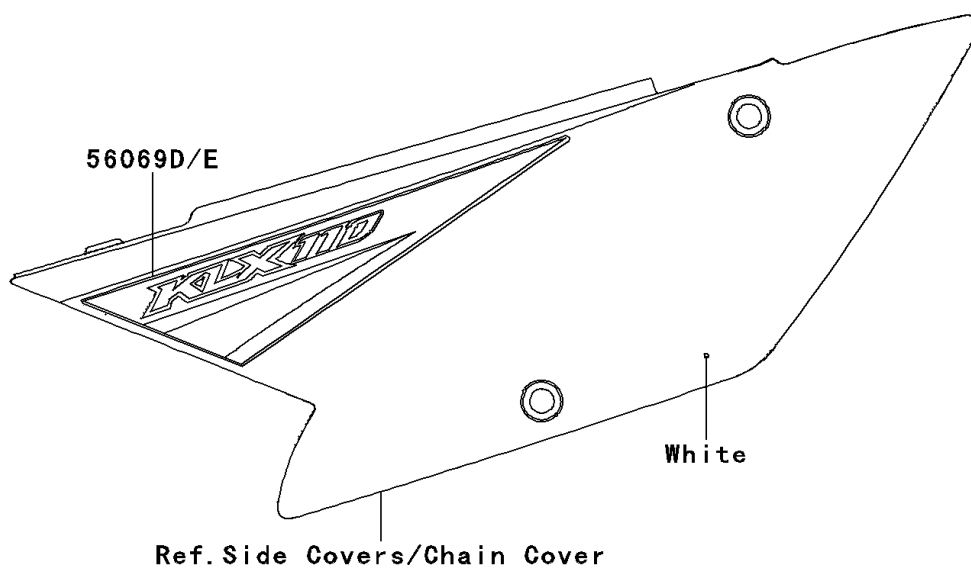

2011 KLX®110 PARTS DIAGRAM

Decals(CBF)

F2861A

2011 KLX®110 PARTS LIST

Decals(CBF)

ITEM NAME	PART NUMBER	QUANTITY
PATTERN,SHROUD,UPP,LH (Ref # 56069)	56069-0710	1
PATTERN,SHROUD,UPP,RH (Ref # 56069A)	56069-0711	1
PATTERN,SHROUD,LWR,LH (Ref # 56069B)	56069-0712	1
PATTERN,SHROUD,LWR,RH (Ref # 56069C)	56069-0713	1
PATTERN,SIDE COVER,LH (Ref # 56069D)	56069-0714	1
PATTERN,SIDE COVER,RH (Ref # 56069E)	56069-0715	1