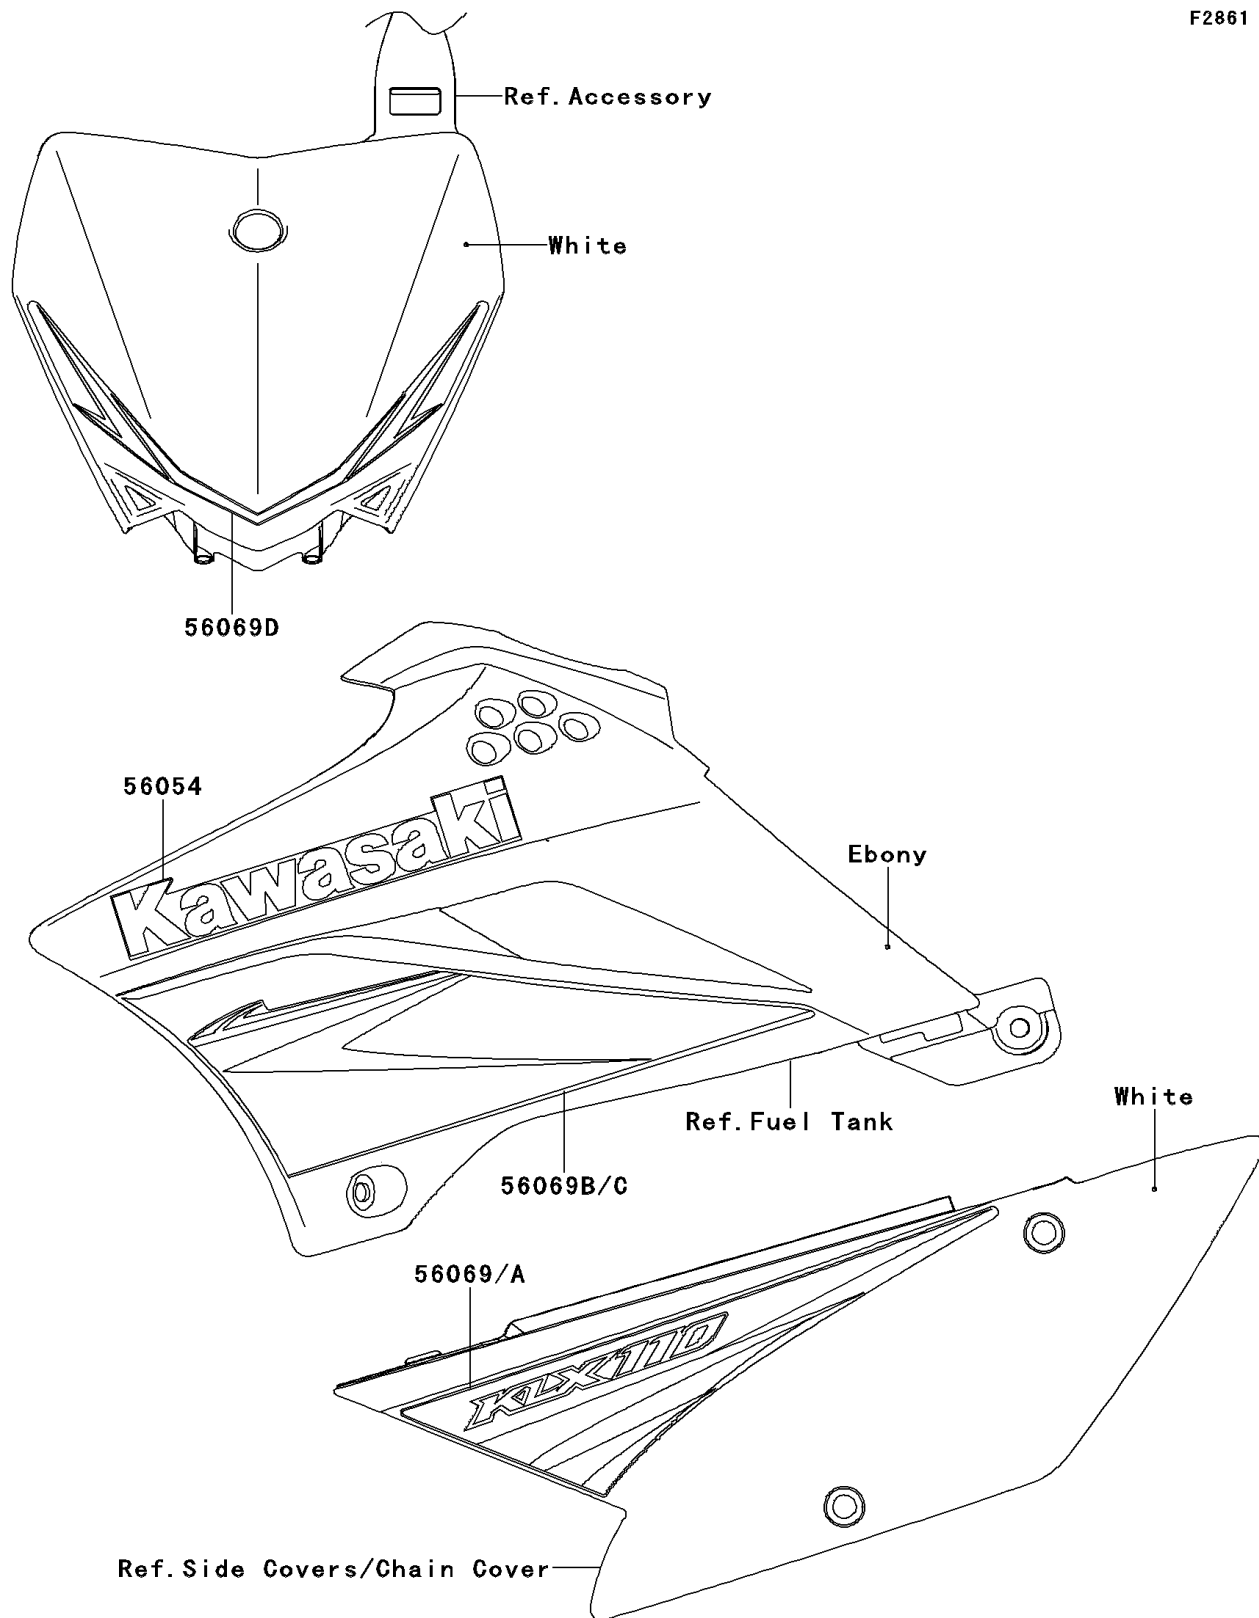

2010 KLX®110 PARTS DIAGRAM

Decals(CAF)

F2861

2010 KLX®110 PARTS LIST

Decals(CAF)

ITEM NAME	PART NUMBER	QUANTITY
MARK,SHROUD,KAWASAKI (Ref # 56054)	56054-0549	1
PATTERN,SIDE COVER,LH (Ref # 56069)	56069-0216	1
PATTERN,SIDE COVER,RH (Ref # 56069A)	56069-0217	1
PATTERN,SHROUD,LH (Ref # 56069B)	56069-0218	1
PATTERN,SHROUD,RH (Ref # 56069C)	56069-0219	1
PATTERN,NUMBER PLATE (Ref # 56069D)	56069-0220	1