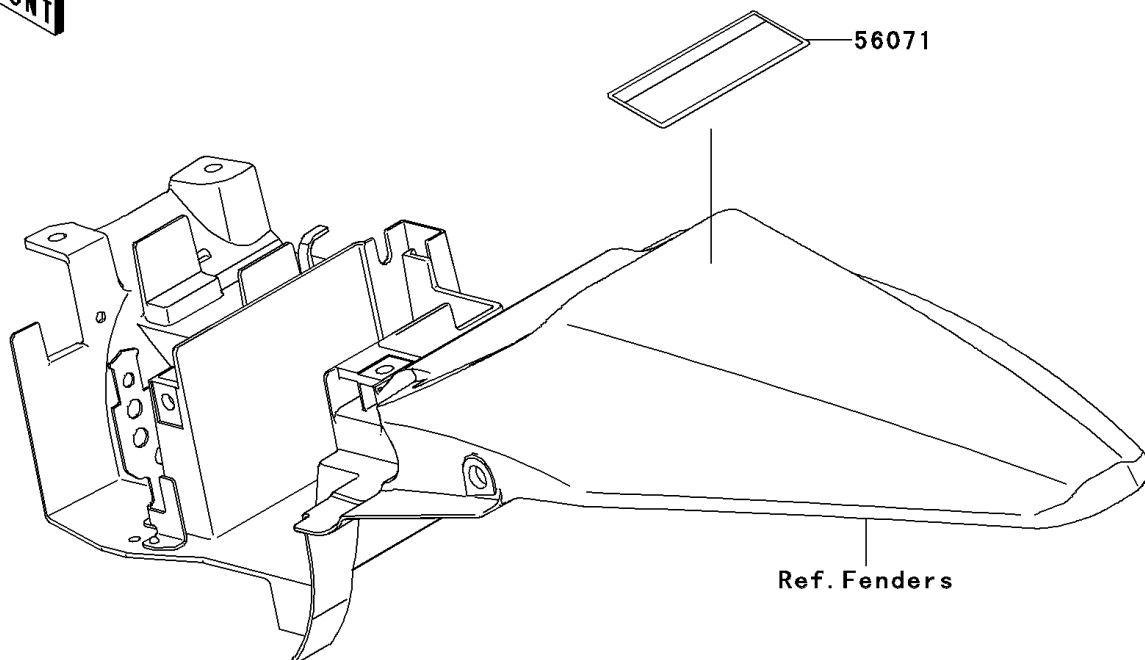

# 2012 KLX<sup>®</sup>110

## PARTS DIAGRAM

Labels

**Kawasaki**

Let the Good Times Roll<sup>®</sup>

F2860

## PARTS LIST

### Labels

<b>ITEM NAME</b>	<b>PART NUMBER</b>	<b>QUANTITY</b>
LABEL-WARNING,OFF LOAD ONLY (Ref # 56071)	56071-0019	1
LABEL-WARNING,OFF LOAD ONLY (Ref # 56071A)	56071-0020	1