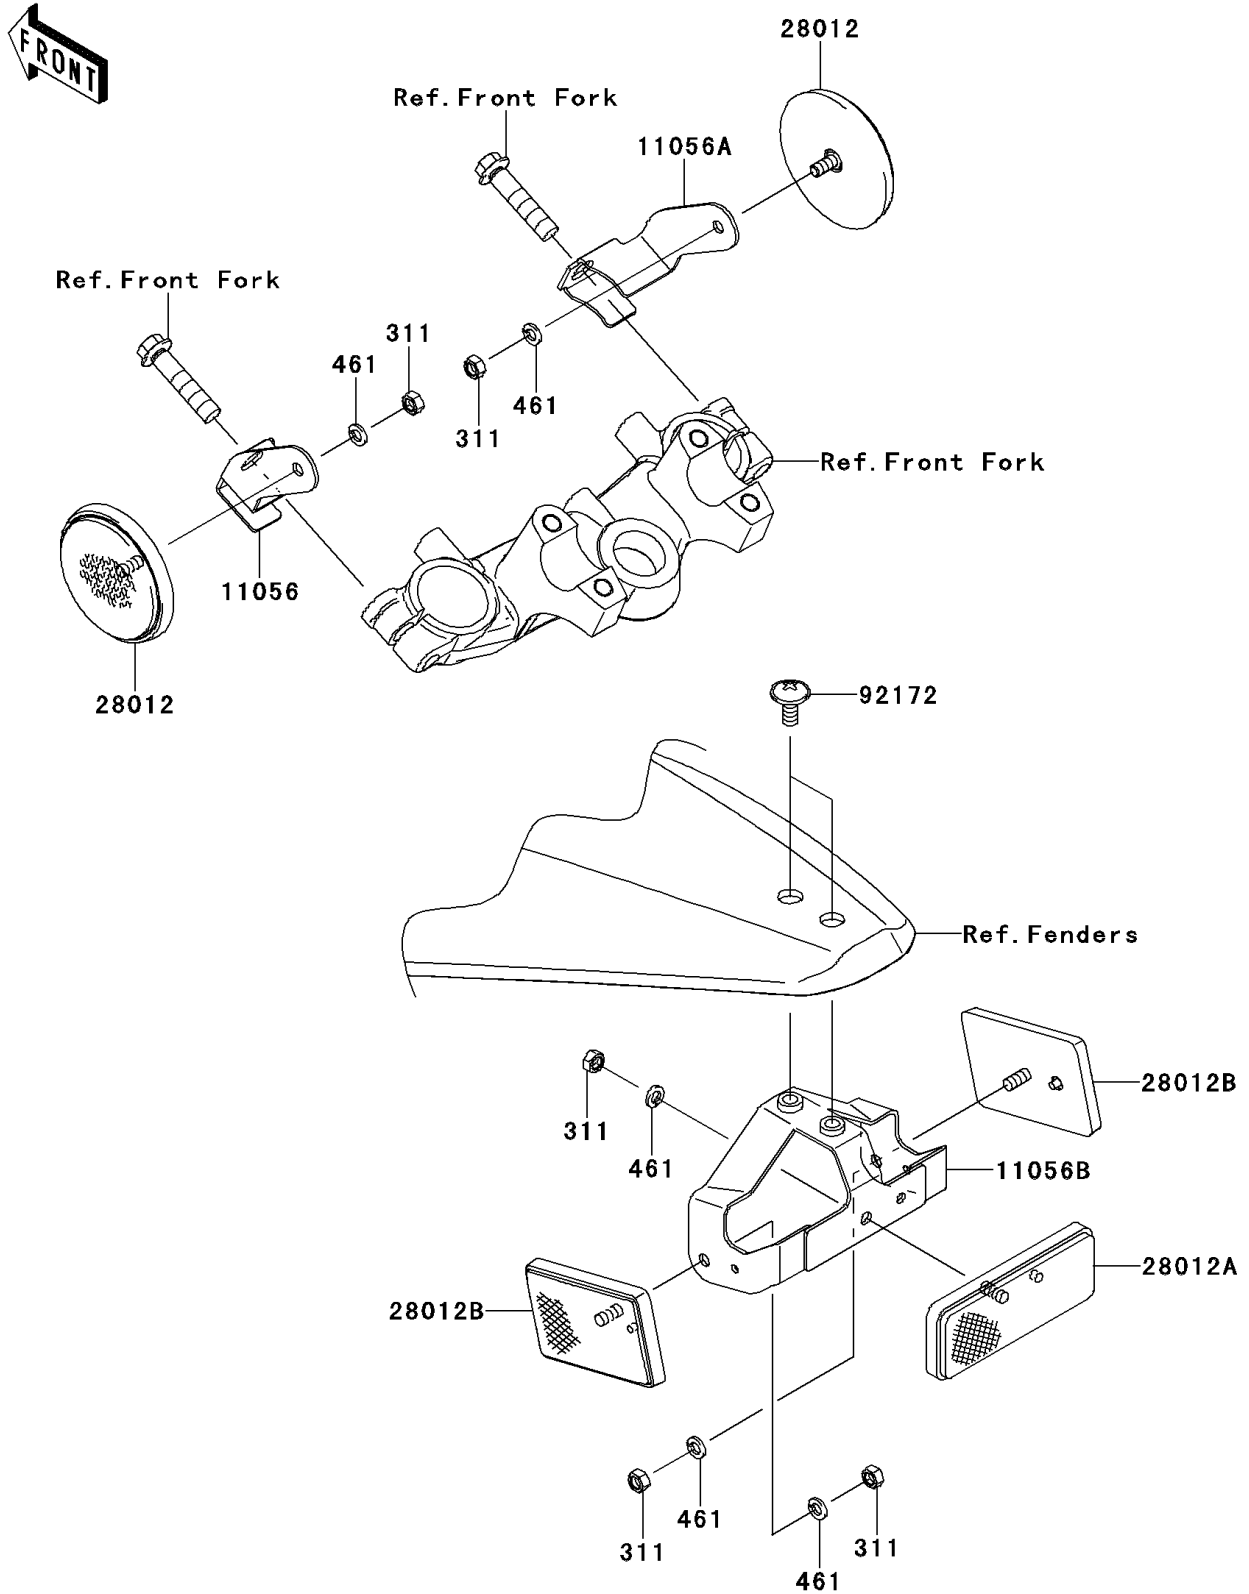

# 2013 KLX®110 PARTS DIAGRAM

Reflectors(CN)

F2790

## 2013 KLX®110 PARTS LIST

### Reflectors(CN)

ITEM NAME	PART NUMBER	QUANTITY
NUT-HEX (Ref # 311)	311BA0500	5
WASHER-SPRING (Ref # 461)	461DA0500	5
BRACKET,REFLECTOR,FR,LH (Ref # 11056)	11056-0028	1
BRACKET,REFLECTOR,FR,RH (Ref # 11056A)	11056-0029	1
BRACKET,REFLECTOR,RR (Ref # 11056B)	11056-0111	1
REFLECTOR-REFLEX (Ref # 28012)	28012-0008	2
REFLECTOR-REFLEX (Ref # 28012A)	28012-1077	1
REFLECTOR-REFLEX (Ref # 28012B)	28012-1088	2
SCREW,6X14 (Ref # 92172)	92172-0401	2