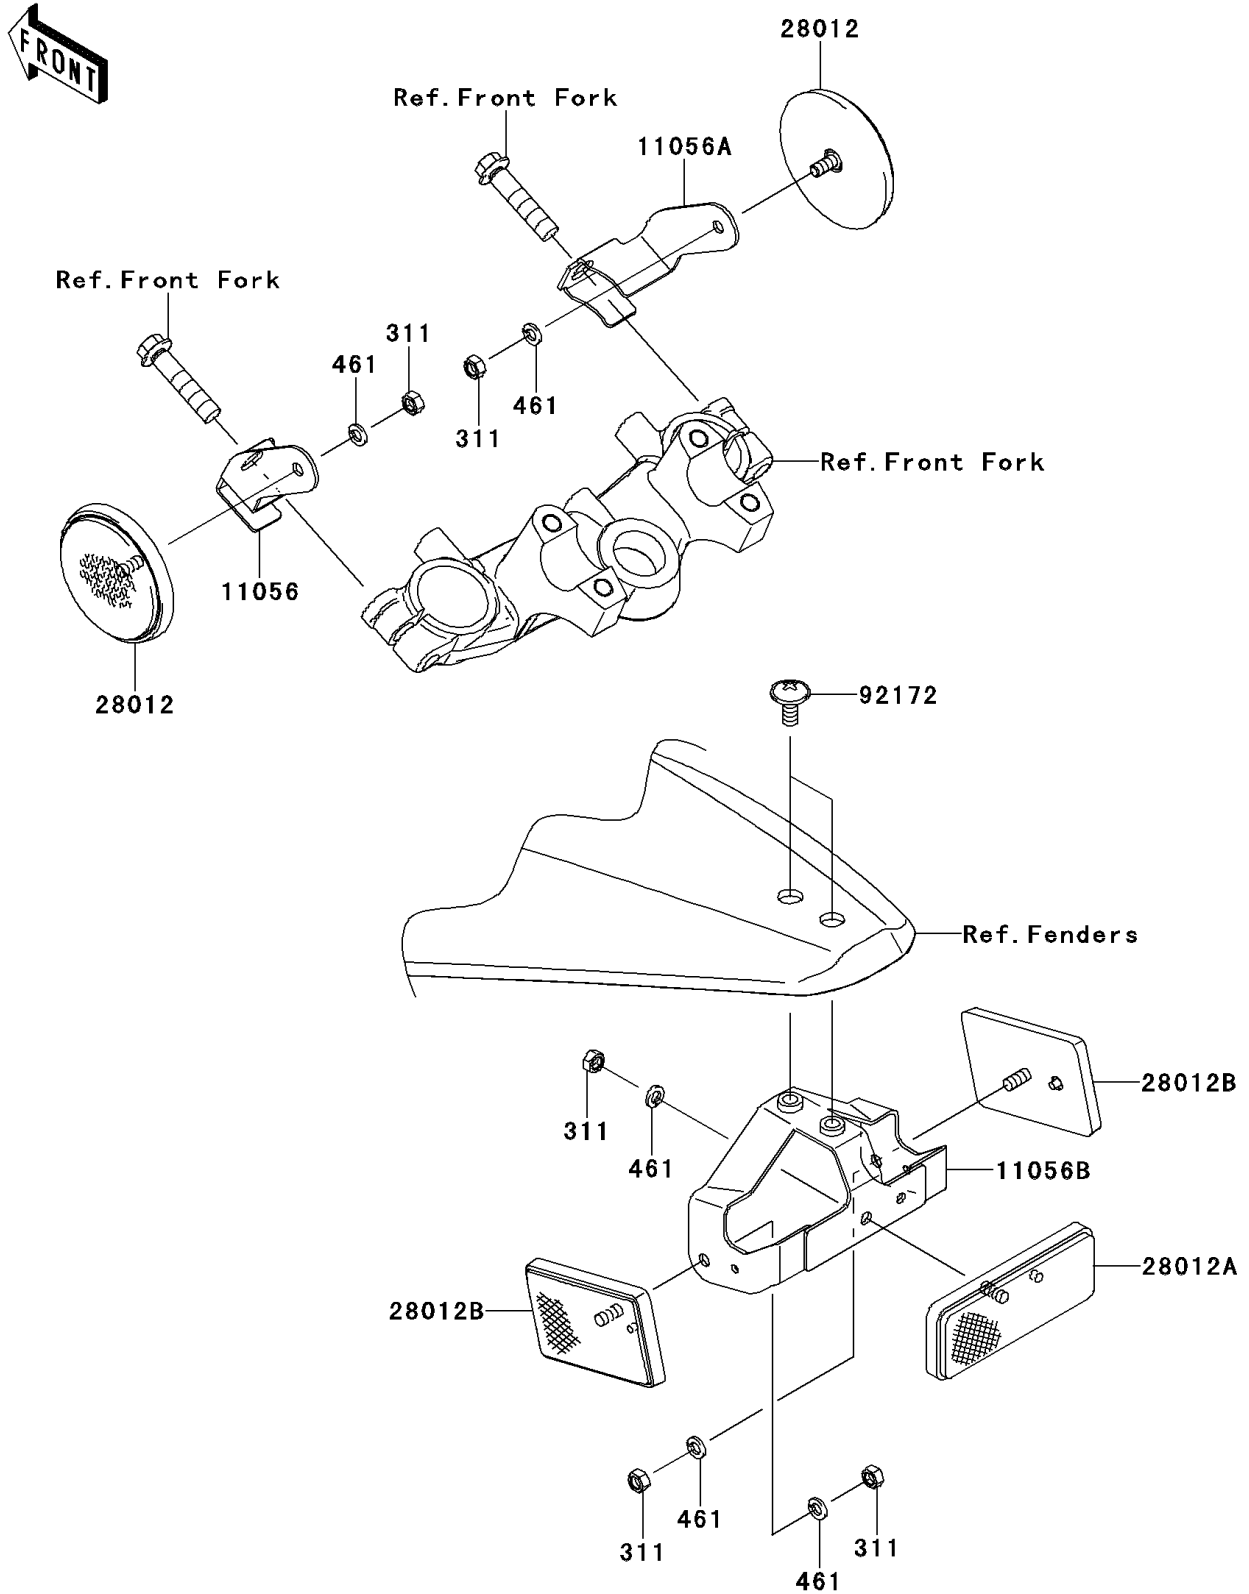

2011 KLX[®]110 PARTS DIAGRAM

Reflectors(CN)

F2790

2011 KLX®110 PARTS LIST

Reflectors(CN)

ITEM NAME	PART NUMBER	QUANTITY
NUT-HEX (Ref # 311)	311BA0500	1
WASHER-SPRING (Ref # 461)	461DA0500	1
BRACKET,REFLECTOR,FR,LH (Ref # 11056)	11056-0028	1
BRACKET,REFLECTOR,FR,RH (Ref # 11056A)	11056-0029	1
BRACKET,REFLECTOR,RR (Ref # 11056B)	11056-0111	1
REFLECTOR-REFLEX (Ref # 28012)	28012-0008	1
REFLECTOR-REFLEX (Ref # 28012A)	28012-1077	1
REFLECTOR-REFLEX (Ref # 28012B)	28012-1088	1
SCREW,6X14 (Ref # 92172)	92172-0401	1