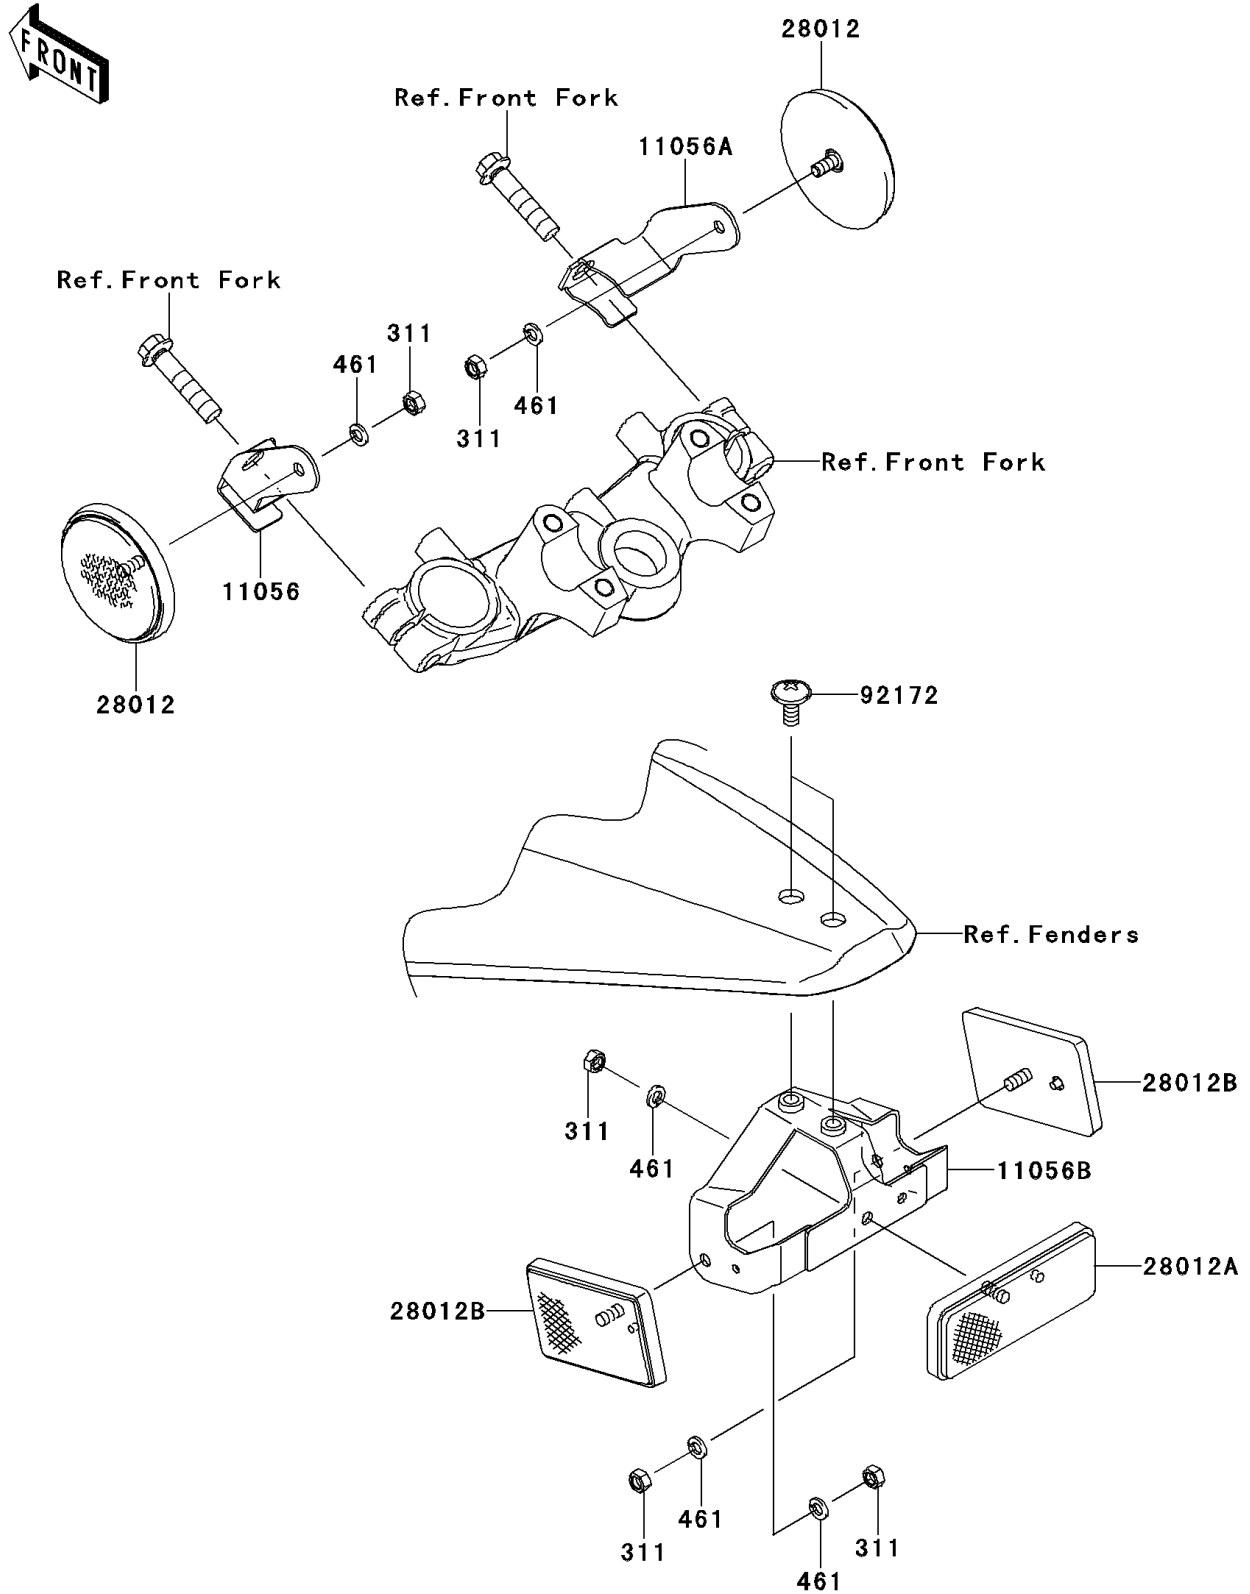

## 2010 KLX® 110 PARTS DIAGRAM

Reflectors(CN)

F2790

## 2010 KLX®110 PARTS LIST

Reflectors(CN)

ITEM NAME	PART NUMBER	QUANTITY
NUT-HEX (Ref # 311)	311BA0500	1
WASHER-SPRING (Ref # 461)	461DA0500	1
BRACKET,REFLECTOR,FR,LH (Ref # 11056)	11056-0028	1
BRACKET,REFLECTOR,FR,RH (Ref # 11056A)	11056-0029	1
BRACKET,REFLECTOR,RR (Ref # 11056B)	11056-0111	1
REFLECTOR-REFLEX (Ref # 28012)	28012-0008	1
REFLECTOR-REFLEX (Ref # 28012A)	28012-1077	1
REFLECTOR-REFLEX (Ref # 28012B)	28012-1088	1
SCREW,6X14 (Ref # 92172)	92172-0401	1