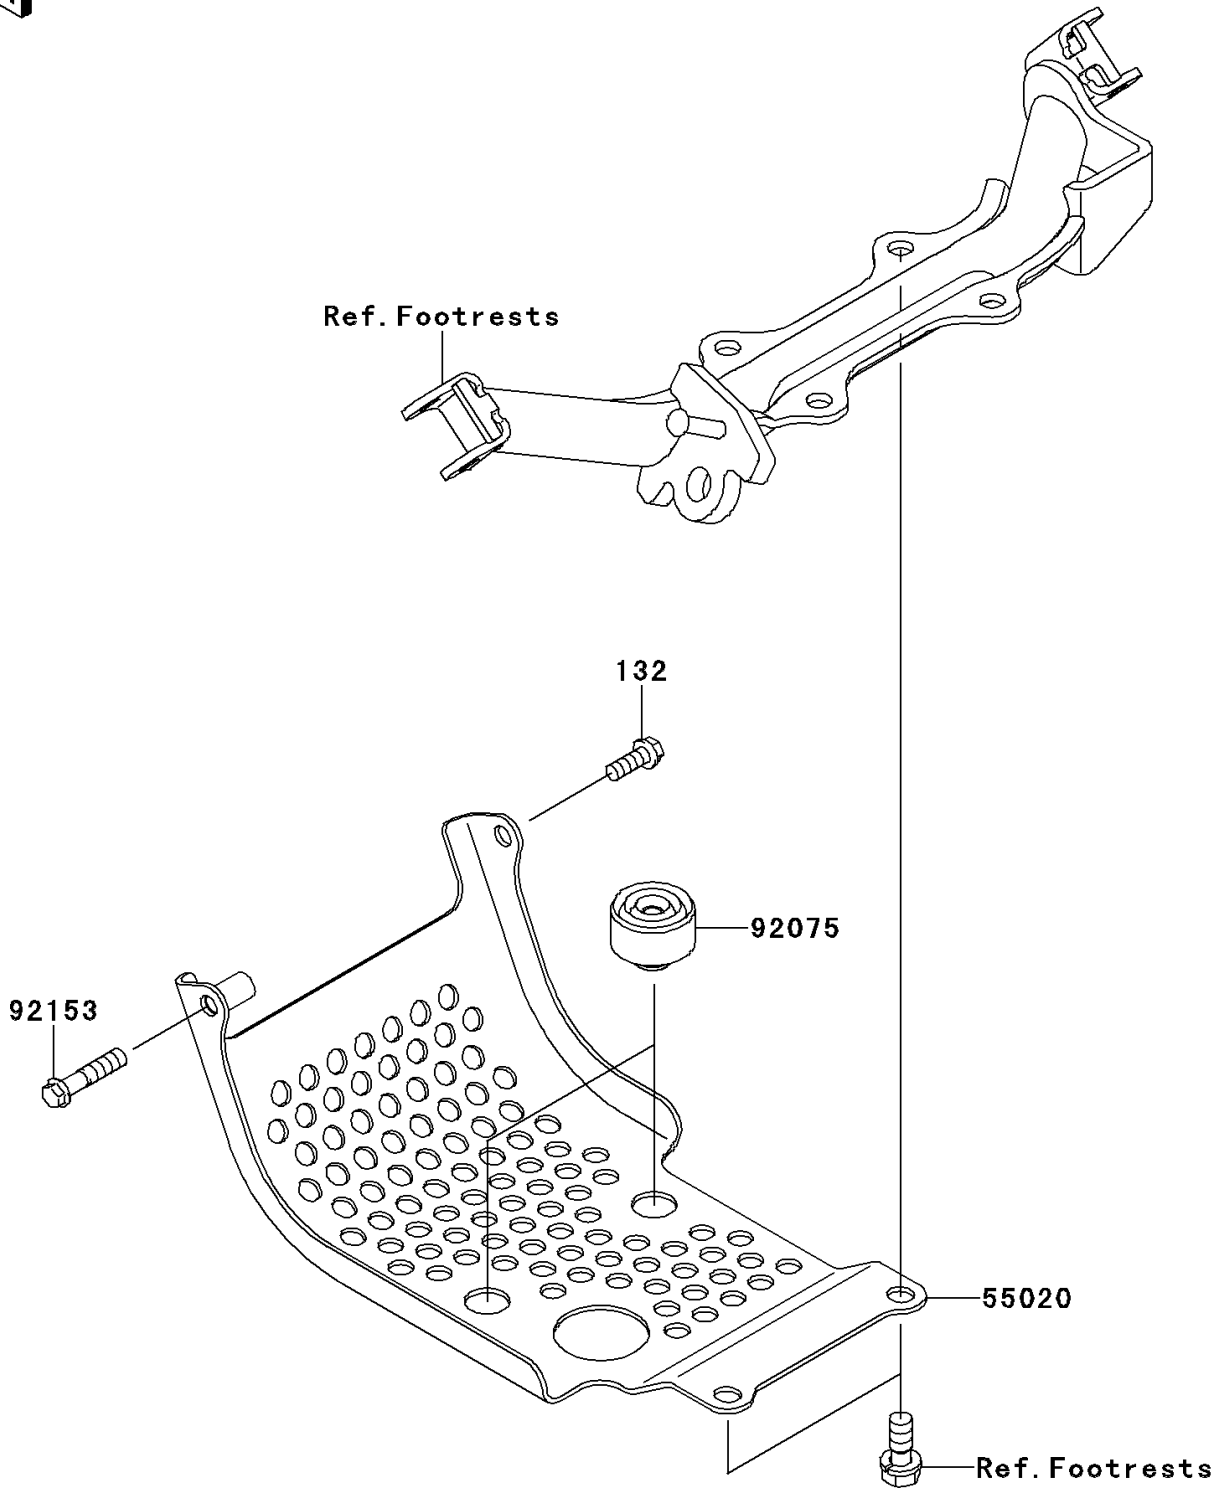

2014 KLX®110 PARTS DIAGRAM

Guard(s)

F2680

2014 KLX®110 PARTS LIST

Guard(s)

ITEM NAME	PART NUMBER	QUANTITY
BOLT-FLANGED-SMALL,6X16 (Ref # 132)	132BD0616	1
GUARD,ENGINE (Ref # 55020)	55020-1784	1
DAMPER (Ref # 92075)	92075-015	2
BOLT,FLANGED,6X30 (Ref # 92153)	92153-1187	1