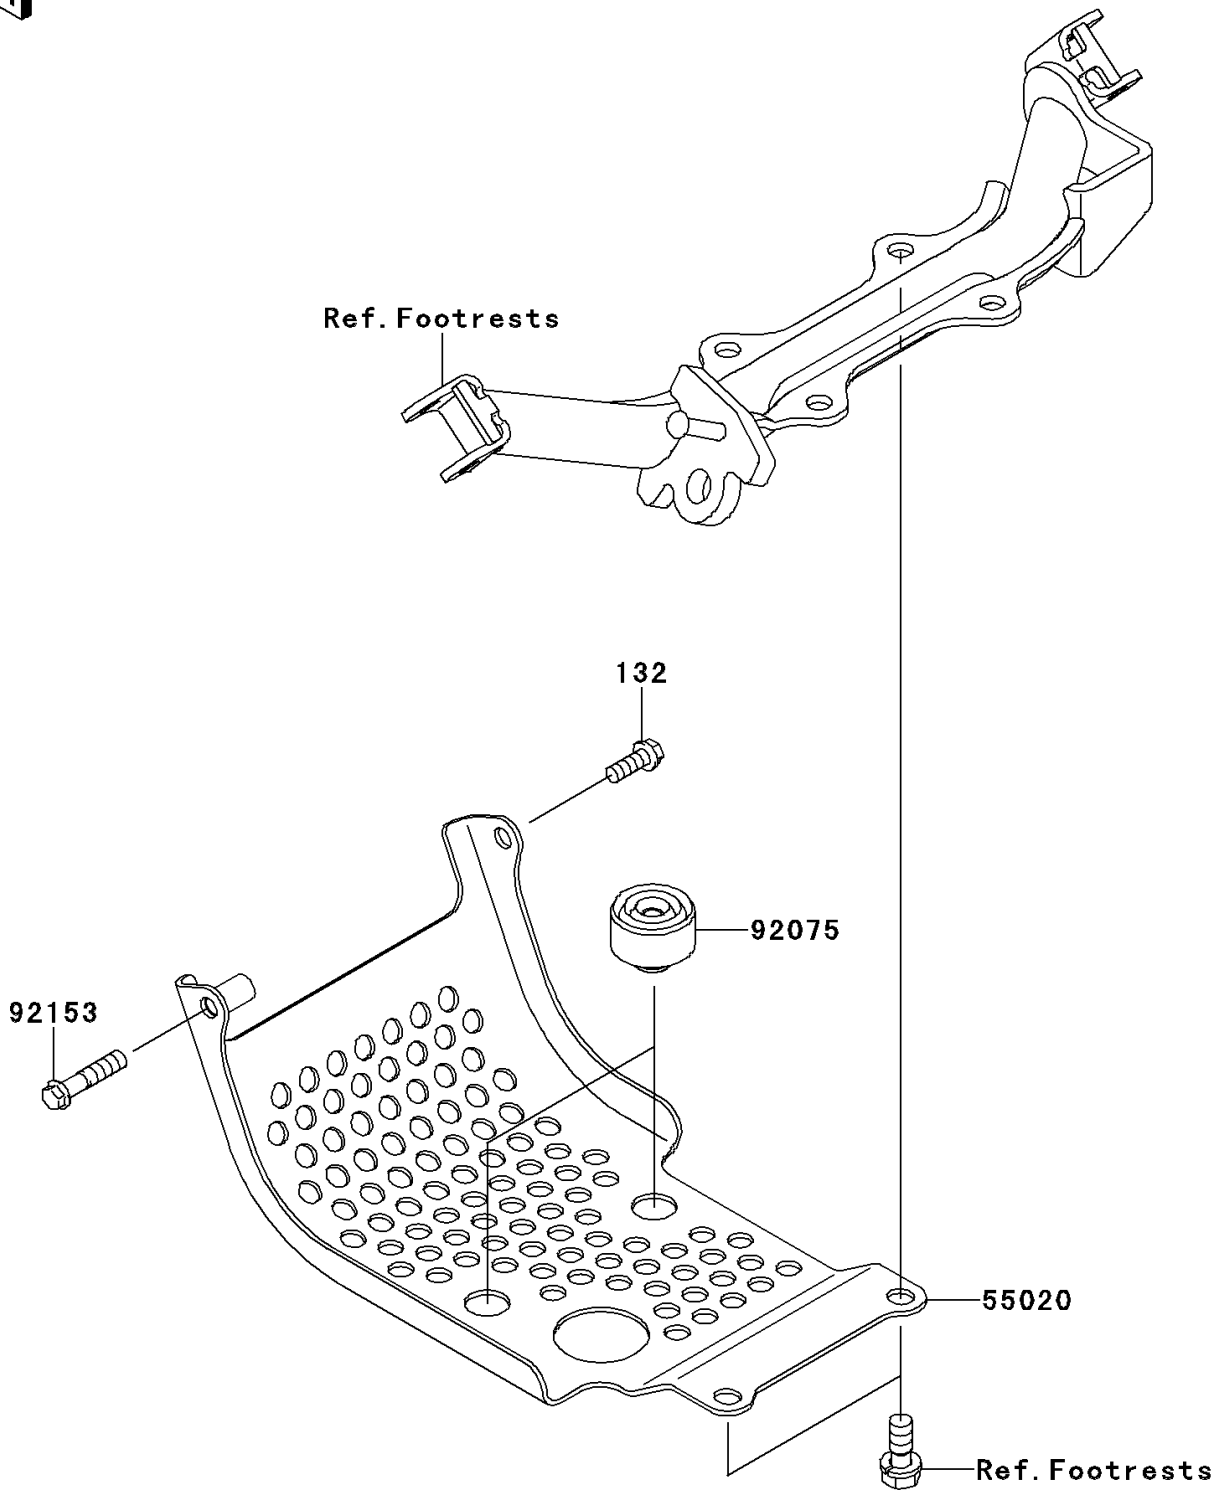

2011 KLX®110 PARTS DIAGRAM

Guard(s)

F2680

2011 KLX®110 PARTS LIST

Guard(s)

ITEM NAME	PART NUMBER	QUANTITY
BOLT-FLANGED-SMALL,6X16 (Ref # 132)	132BD0616	1
GUARD,ENGINE (Ref # 55020)	55020-1784	1
DAMPER (Ref # 92075)	92075-015	1
BOLT,FLANGED,6X30 (Ref # 92153)	92153-1187	1