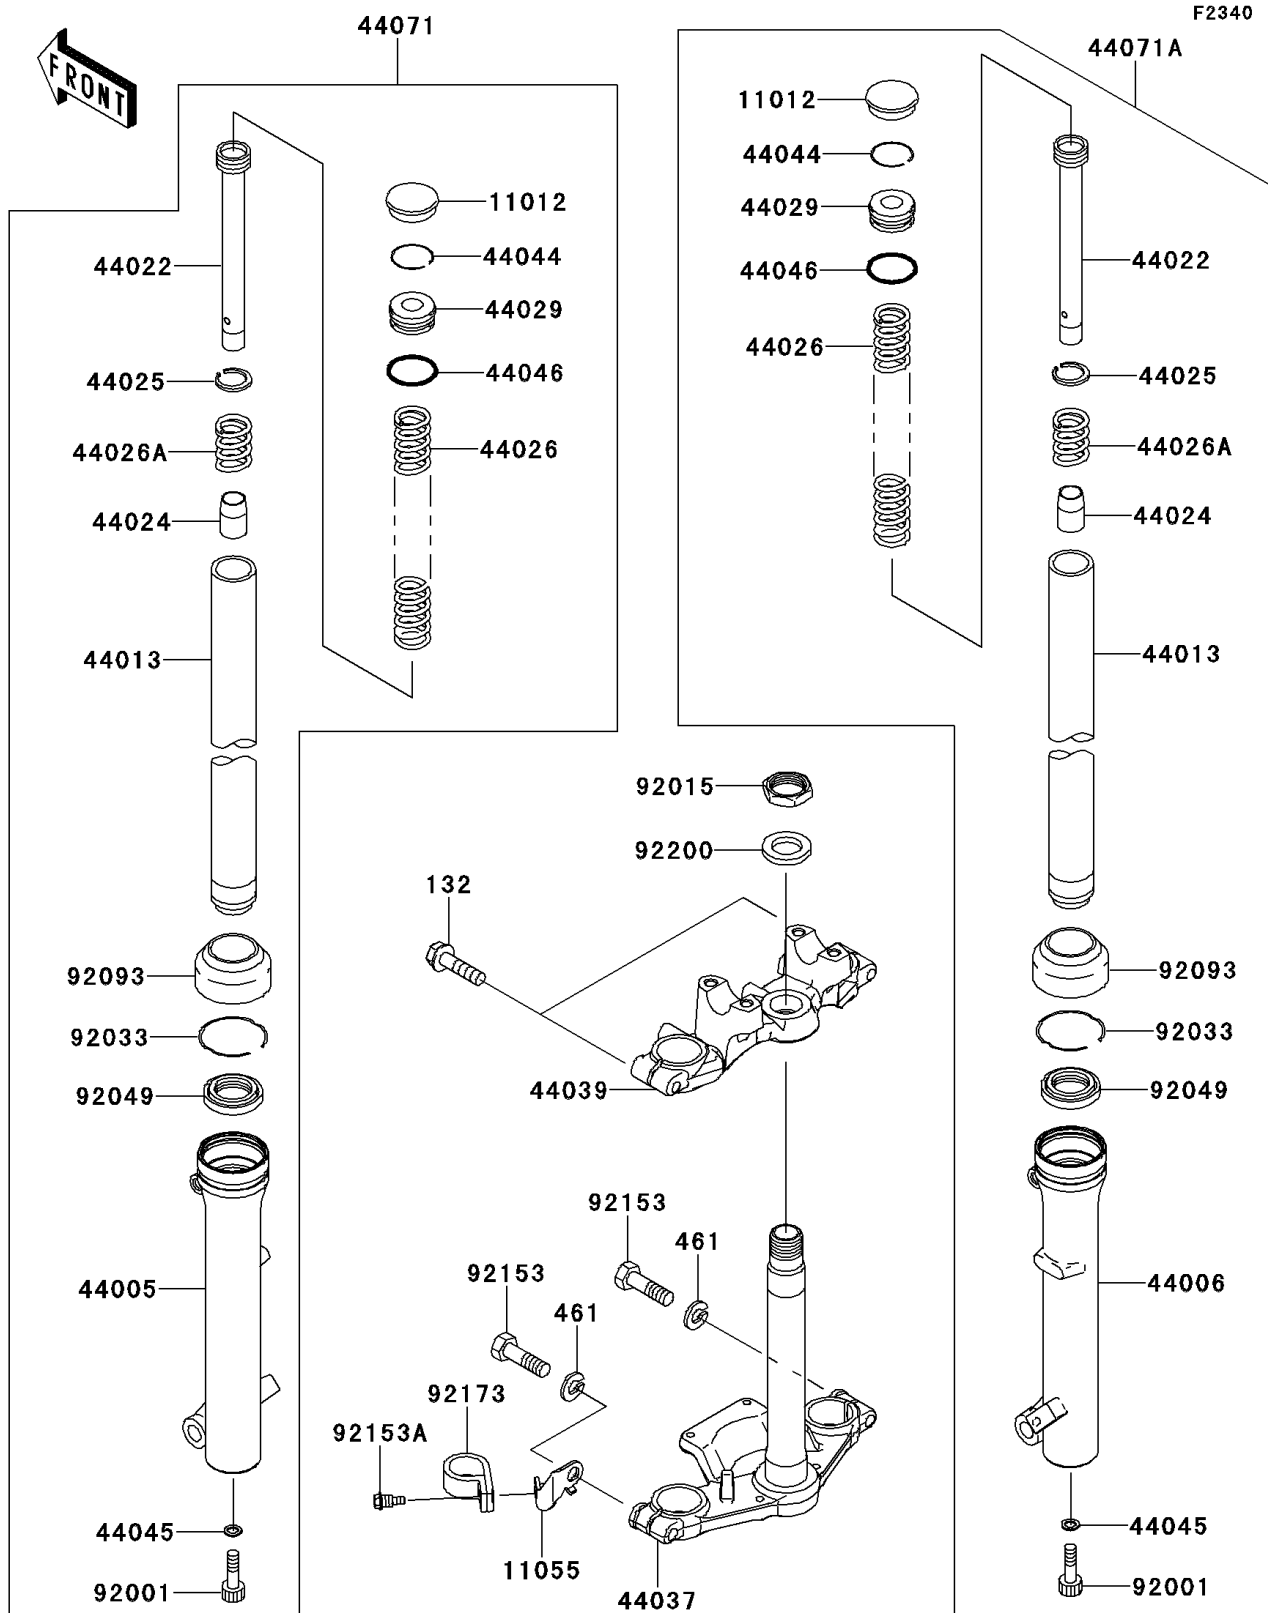

2013 KLX®110 PARTS DIAGRAM

Front Fork

2013 KLX®110 PARTS LIST

Front Fork

ITEM NAME	PART NUMBER	QUANTITY
-----------	-------------	----------