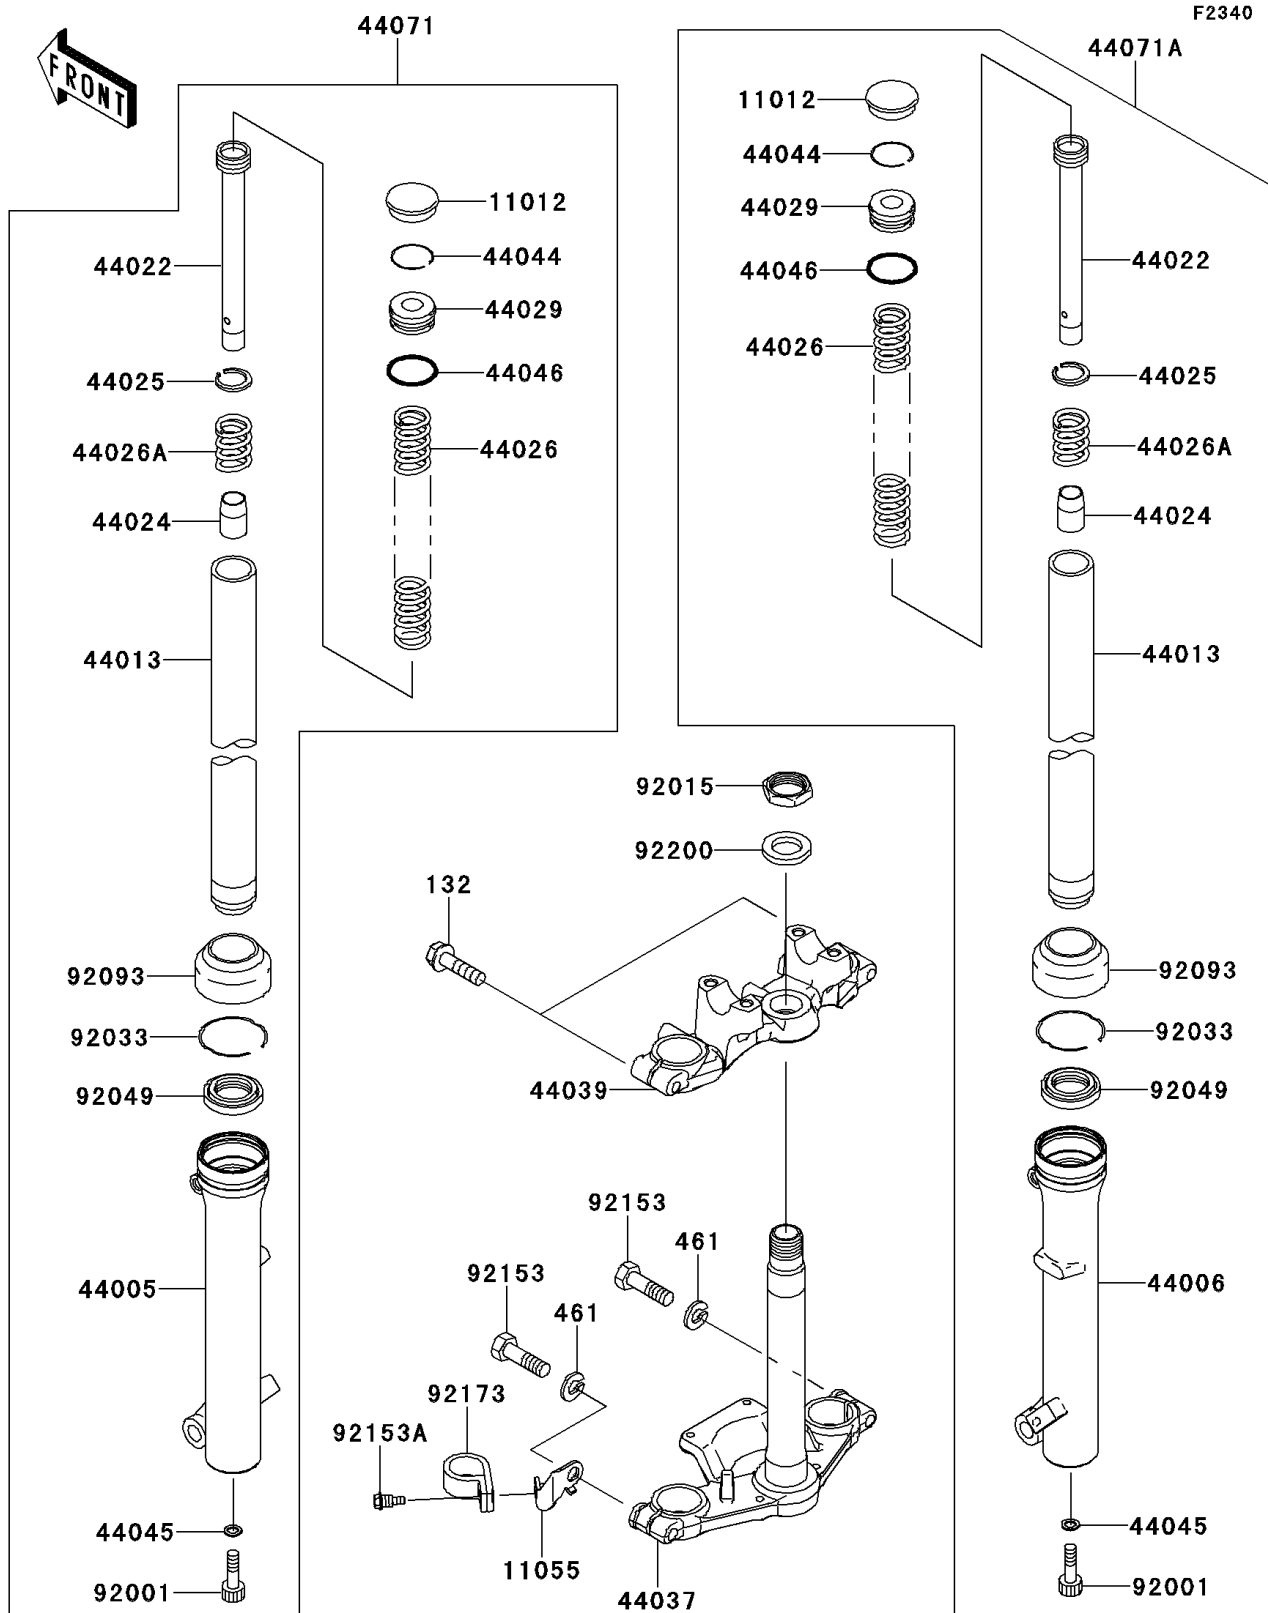

2011 KLX® 110 PARTS DIAGRAM

Front Fork

2011 KLX®110 PARTS LIST

Front Fork

ITEM NAME	PART NUMBER	QUANTITY
BOLT-FLANGED-SMALL,8X35 (Ref # 132)	132BA0835	1
WASHER-SPRING,10MM (Ref # 461)	461DA1000	1
CAP,RUBBER,FORK TOP (Ref # 11012)	11012-1067	1
BRACKET (Ref # 11055)	11055-1631	1
PIPE-LEFT FORK OUTER,P.SILVER (Ref # 44005)	44005-0039-458	1
PIPE-RIGHT FORK OUTER,P.SILVER (Ref # 44006)	44006-0038-458	1
PIPE-FORK INNER (Ref # 44013)	44013-0018	1
CYLINDER-FORK (Ref # 44022)	44022-1346	1
CAP-OIL-LOCK (Ref # 44024)	44024-1071	1
RING-FORK PISTON (Ref # 44025)	44025-1061	1
SPRING-FRONT FORK (Ref # 44026)	44026-0147	1
SPRING-FRONT FORK,REBOUND (Ref # 44026A)	44026-060	1
SEAT-FORK SPRING (Ref # 44029)	44029-022	1
HOLDER-FORK UNDER,P.SILVER (Ref # 44037)	44037-0105-458	1
HOLDER-FORK UPPER (Ref # 44039)	44039-0093	1
RING-SNAP (Ref # 44044)	44044-023	1
GASKET,FORK CYLINDER BOLT (Ref # 44045)	44045-051	1
RING-O (Ref # 44046)	44046-025	1
DAMPER-ASSY,FORK,LH,P.SILVER (Ref # 44071)	44071-0639-458	1
DAMPER-ASSY,FORK,RH,P.SILVER (Ref # 44071A)	44071-0640-458	1
BOLT,FORK CYLINDER (Ref # 92001)	92001-1464	1
NUT,STEERING STEM,22MM (Ref # 92015)	92015-1653	1
RING-SNAP,FORK OUTER TUBE (Ref # 92033)	92033-1028	1
SEAL-OIL,FORK OUTER TUBE (Ref # 92049)	92049-1069	1
DUST SHIELD,FORK (Ref # 92093)	92093-1054	1
BOLT,10X35 (Ref # 92153)	92153-1199	1
BOLT,FLANGED (Ref # 92153A)	92153-1397	1
CLAMP (Ref # 92173)	92173-0166	1
WASHER,STEERING STEM (Ref # 92200)	92200-0517	1