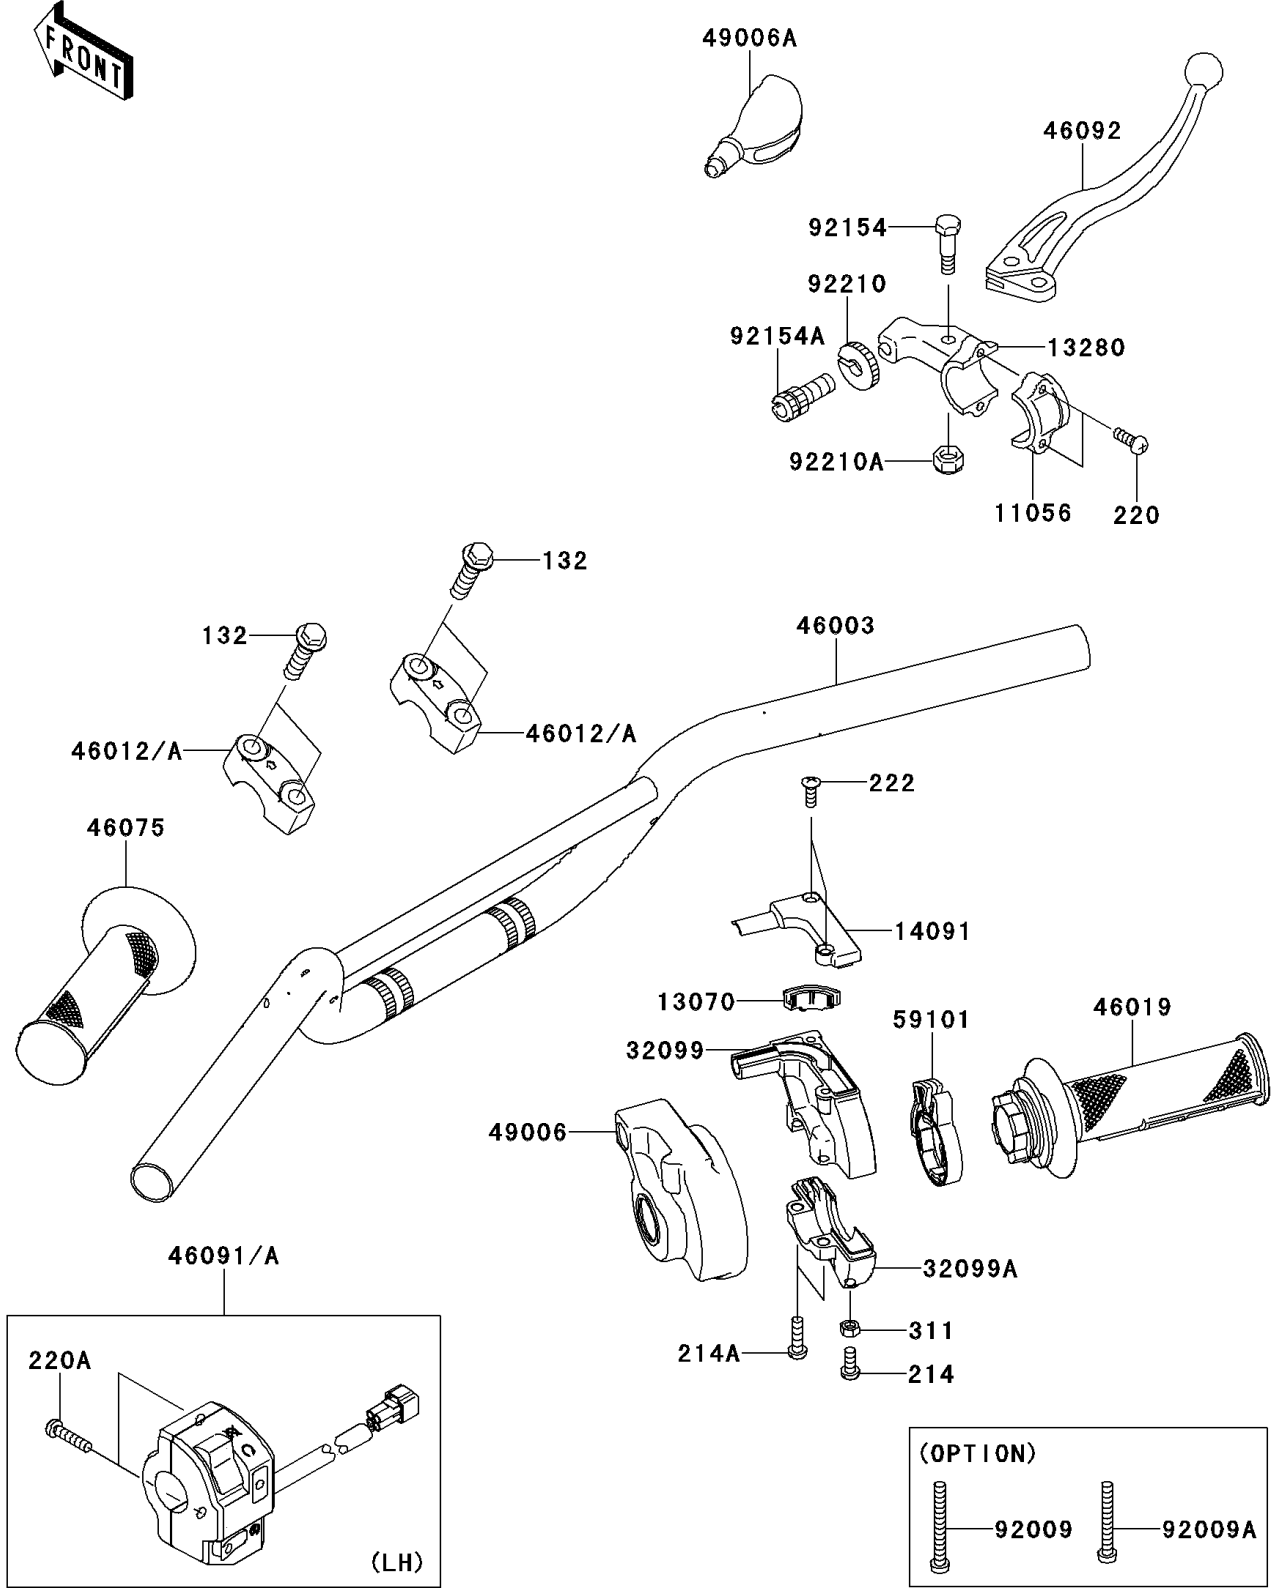

2014 KLX®110 PARTS DIAGRAM

Handlebar

F2310

2014 KLX®110 PARTS LIST

Handlebar

ITEM NAME	PART NUMBER	QUANTITY
BOLT-FLANGED-SMALL,8X30 (Ref # 132)	132BA0830	4
SCREW-PAN+-,5X12 (Ref # 214)	214AB0512	1
SCREW-PAN+-,5X18 (Ref # 214A)	214AB0518	2
SCREW-PAN-CROS,5X14 (Ref # 220)	220AA0514	2
SCREW-PAN-CROS,5X22 (Ref # 220A)	220AB0522	2
SCREW-CSK-RD-CROS,4X12 (Ref # 222)	222AB0412	2
NUT-HEX (Ref # 311)	311AB0500	1
BRACKET,LEVER HOLDER (Ref # 11056)	11056-0150	1
GUIDE,THROTTLE (Ref # 13070)	13070-0083	1
HOLDER,BRAKE LEVER (Ref # 13280)	13280-0362	1
COVER,THROTTLE CASE,UPP (Ref # 14091)	14091-0873	1
CASE,THROTTLE,UPP (Ref # 32099)	32099-0037	1
CASE,THROTTLE,LWR (Ref # 32099A)	32099-0045	1
HANDLE,P.SILVER (Ref # 46003)	46003-0175-458	1
HOLDER-HANDLE,UPP,P.SILVER (Ref # 46012A)	46012-0101-458	2
GRIP-ASSY,THROTTLE (Ref # 46019)	46019-0023	1
GRIP,LH (Ref # 46075)	46075-0072	1
HOUSING-ASSY-CONTROL,LH (Ref # 46091A)	46091-0226	1
LEVER-GRIP,BRAKE (Ref # 46092)	46092-0037	1
BOOT,THROTTLE CASE (Ref # 49006)	49006-0075	1
BOOT,LEVER HOLDER (Ref # 49006A)	49006-1017	1
REEL,THROTTLE (Ref # 59101)	59101-0005	1
SCREW,5X47 (Ref # 92009)	92009-1989	1
SCREW,5X42 (Ref # 92009A)	92009-1998	1
BOLT,LEVER SET (Ref # 92154)	92154-0329	1
BOLT,CABLE ADJUSTER (Ref # 92154A)	92154-0330	1
NUT (Ref # 92210)	92210-0593	1
NUT,LOCK,6MM (Ref # 92210A)	92210-0594	1