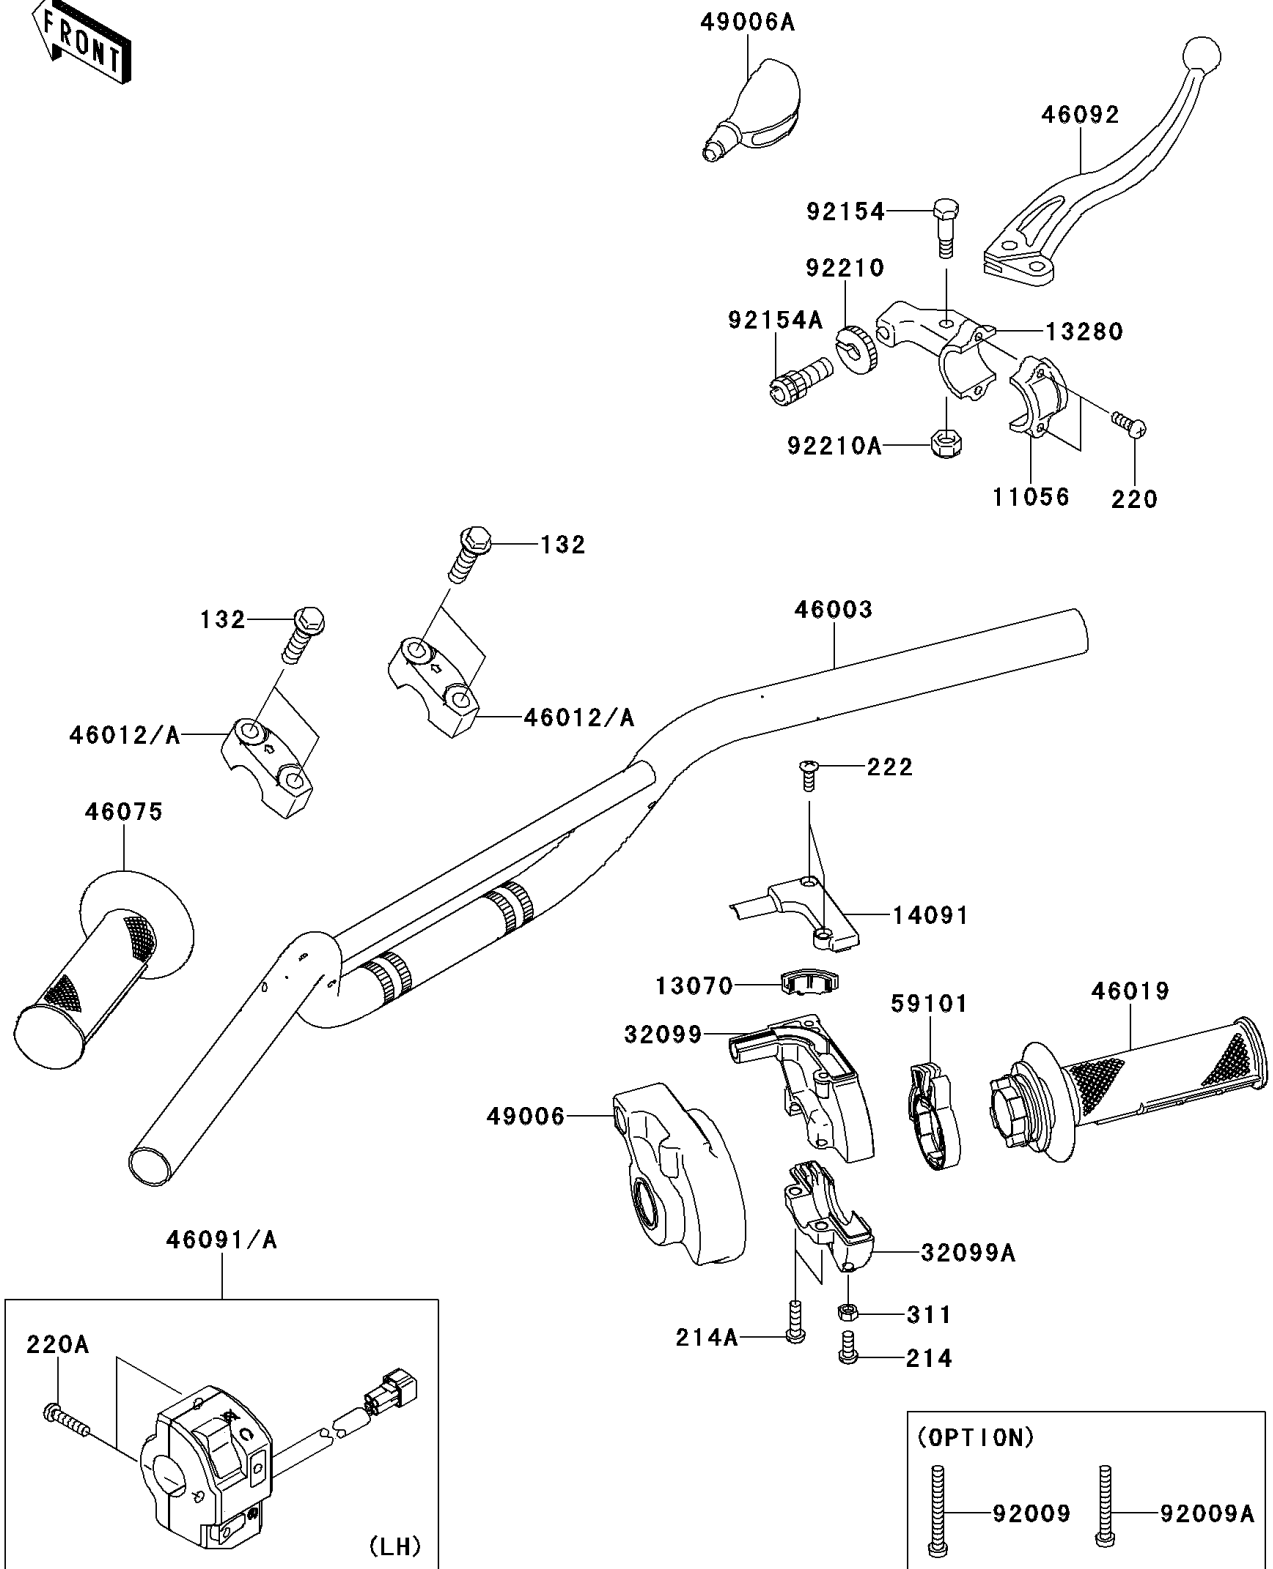

2011 KLX®110 PARTS DIAGRAM

Handlebar

F2310

2011 KLX®110 PARTS LIST

Handlebar

ITEM NAME	PART NUMBER	QUANTITY
BOLT-FLANGED-SMALL,8X30 (Ref # 132)	132BA0830	1
SCREW-PAN+-.5X12 (Ref # 214)	214AB0512	1
SCREW-PAN+-.5X18 (Ref # 214A)	214AB0518	1
SCREW-PAN-CROS,5X14 (Ref # 220)	220AA0514	1
SCREW-PAN-CROS,5X22 (Ref # 220A)	220AB0522	1
SCREW-CSK-RD-CROS,4X12 (Ref # 222)	222AB0412	1
NUT-HEX (Ref # 311)	311AB0500	1
BRACKET,LEVER HOLDER (Ref # 11056)	11056-0150	1
GUIDE,THROTTLE (Ref # 13070)	13070-0083	1
HOLDER,BRAKE LEVER (Ref # 13280)	13280-0362	1
COVER,THROTTLE CASE,UPP (Ref # 14091)	14091-0873	1
CASE,THROTTLE,UPP (Ref # 32099)	32099-0037	1
CASE,THROTTLE,LWR (Ref # 32099A)	32099-0045	1
HANDLE,P.SILVER (Ref # 46003)	46003-0175-458	1
HOLDER-HANDLE,UPP,P.SILVER (Ref # 46012A)	46012-0101-458	1
GRIP-ASSY,THROTTLE (Ref # 46019)	46019-0023	1
GRIP,LH (Ref # 46075)	46075-0072	1
HOUSING-ASSY-CONTROL,LH (Ref # 46091A)	46091-0226	1
LEVER-GRIP,BRAKE (Ref # 46092)	46092-0037	1
BOOT,THROTTLE CASE (Ref # 49006)	49006-0075	1
BOOT,LEVER HOLDER (Ref # 49006A)	49006-1017	1
REEL,THROTTLE (Ref # 59101)	59101-0005	1
SCREW,5X47 (Ref # 92009)	92009-1989	1
SCREW,5X42 (Ref # 92009A)	92009-1998	1
BOLT,LEVER SET (Ref # 92154)	92154-0329	1
BOLT,CABLE ADJUSTER (Ref # 92154A)	92154-0330	1
NUT (Ref # 92210)	92210-0593	1
NUT,LOCK,6MM (Ref # 92210A)	92210-0594	1