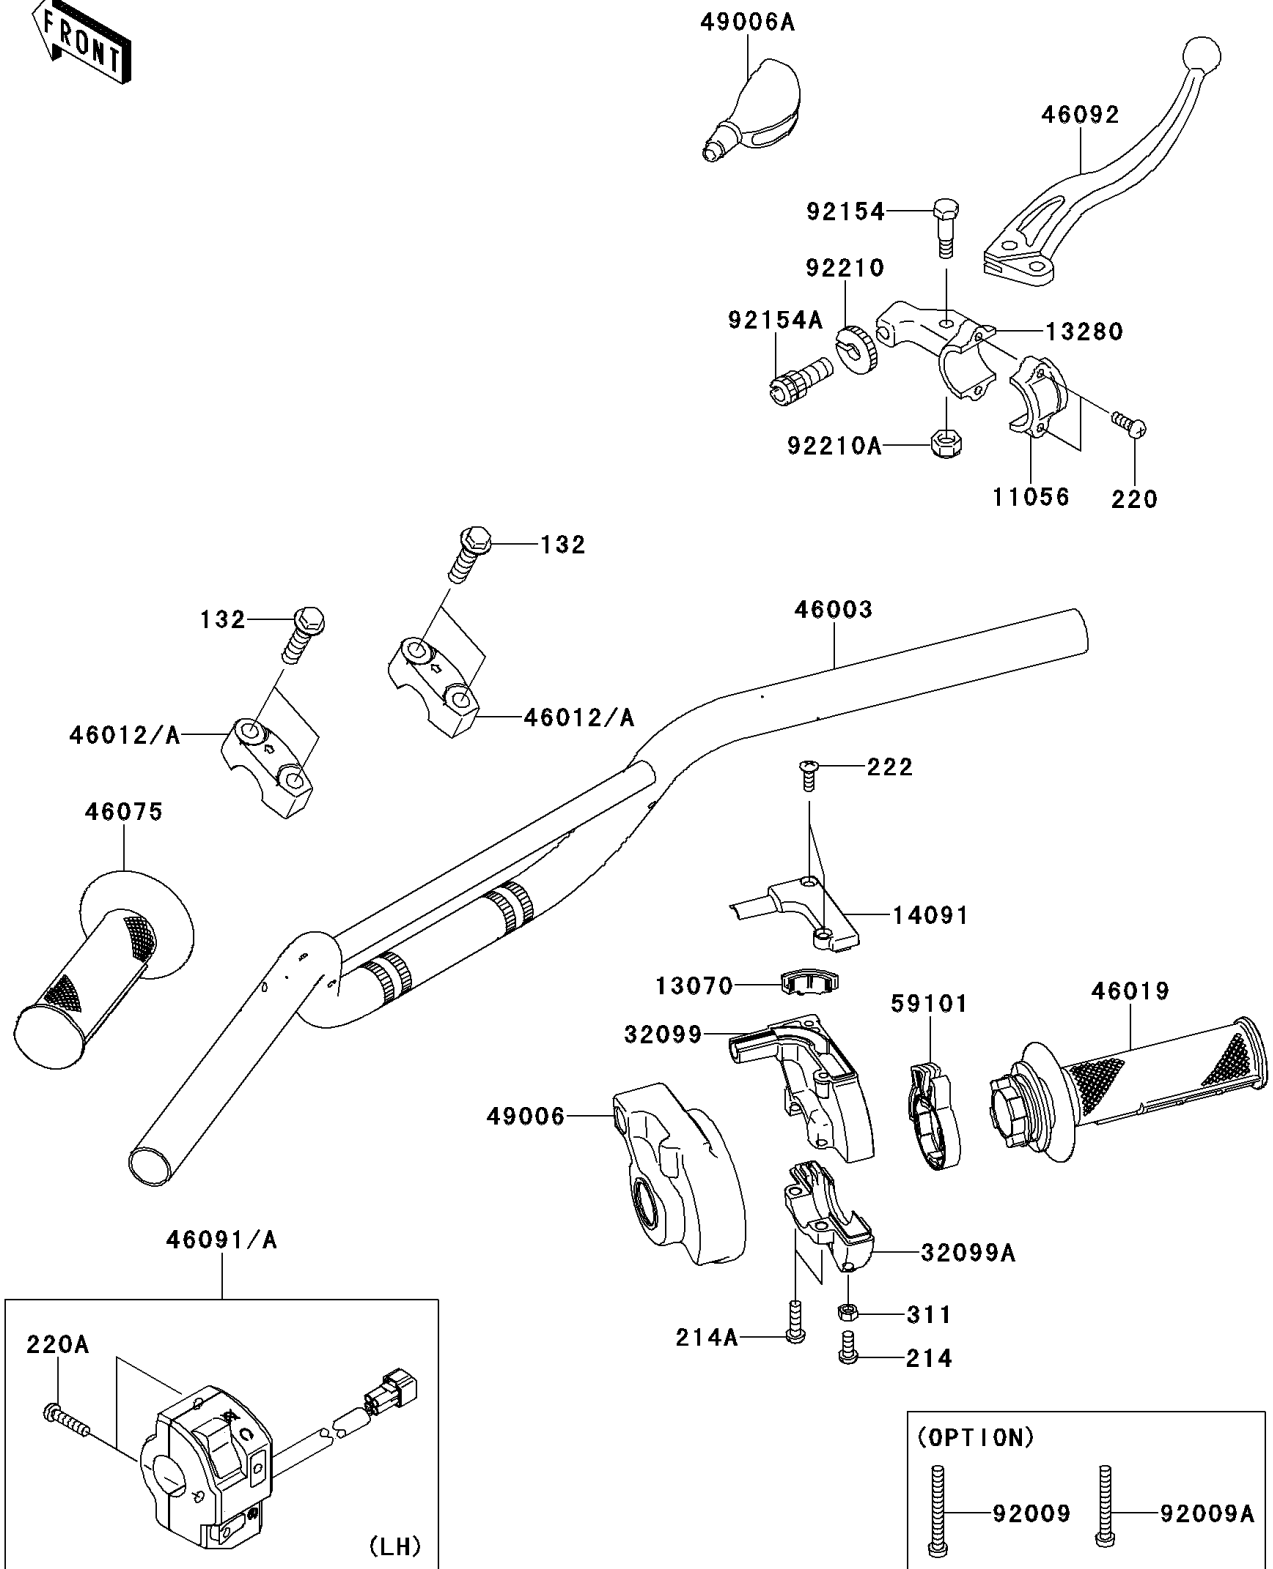

2010 KLX® 110 PARTS DIAGRAM

Handlebar

F2310

2010 KLX® 110 PARTS LIST

Handlebar

ITEM NAME	PART NUMBER	QUANTITY
BOLT-FLANGED-SMALL,8X30 (Ref # 132)	132BA0830	1
SCREW-PAN+-,5X12 (Ref # 214)	214AB0512	1
SCREW-PAN+-,5X18 (Ref # 214A)	214AB0518	1
SCREW-PAN-CROS,5X14 (Ref # 220)	220AA0514	1
SCREW-PAN-CROS,5X22 (Ref # 220A)	220AB0522	1
SCREW-CSK-RD-CROS,4X12 (Ref # 222)	222AB0412	1
NUT-HEX (Ref # 311)	311AB0500	1
BRACKET,LEVER HOLDER (Ref # 11056)	11056-0150	1
GUIDE,THROTTLE (Ref # 13070)	13070-0083	1
HOLDER,BRAKE LEVER (Ref # 13280)	13280-0362	1
COVER,THROTTLE CASE,UPP (Ref # 14091)	14091-0873	1
CASE,THROTTLE,UPP (Ref # 32099)	32099-0037	1
CASE,THROTTLE,LWR (Ref # 32099A)	32099-0045	1
HANDLE,P.SILVER (Ref # 46003)	46003-0175-458	1
HOLDER-HANDLE,UPP,P.SILVER (Ref # 46012)	46012-0011-458	1
GRIP-ASSY,THROTTLE (Ref # 46019)	46019-0023	1
GRIP,LH (Ref # 46075)	46075-0072	1
HOUSING-ASSY-CONTROL,LH (Ref # 46091)	46091-0204	1
LEVER-GRIP,BRAKE (Ref # 46092)	46092-0037	1
BOOT,THROTTLE CASE (Ref # 49006)	49006-0075	1
BOOT,LEVER HOLDER (Ref # 49006A)	49006-1017	1
REEL,THROTTLE (Ref # 59101)	59101-0005	1
SCREW,5X47 (Ref # 92009)	92009-1989	1
SCREW,5X42 (Ref # 92009A)	92009-1998	1
BOLT,LEVER SET (Ref # 92154)	92154-0329	1
BOLT,CABLE ADJUSTER (Ref # 92154A)	92154-0330	1
NUT (Ref # 92210)	92210-0593	1
NUT,LOCK,6MM (Ref # 92210A)	92210-0594	1