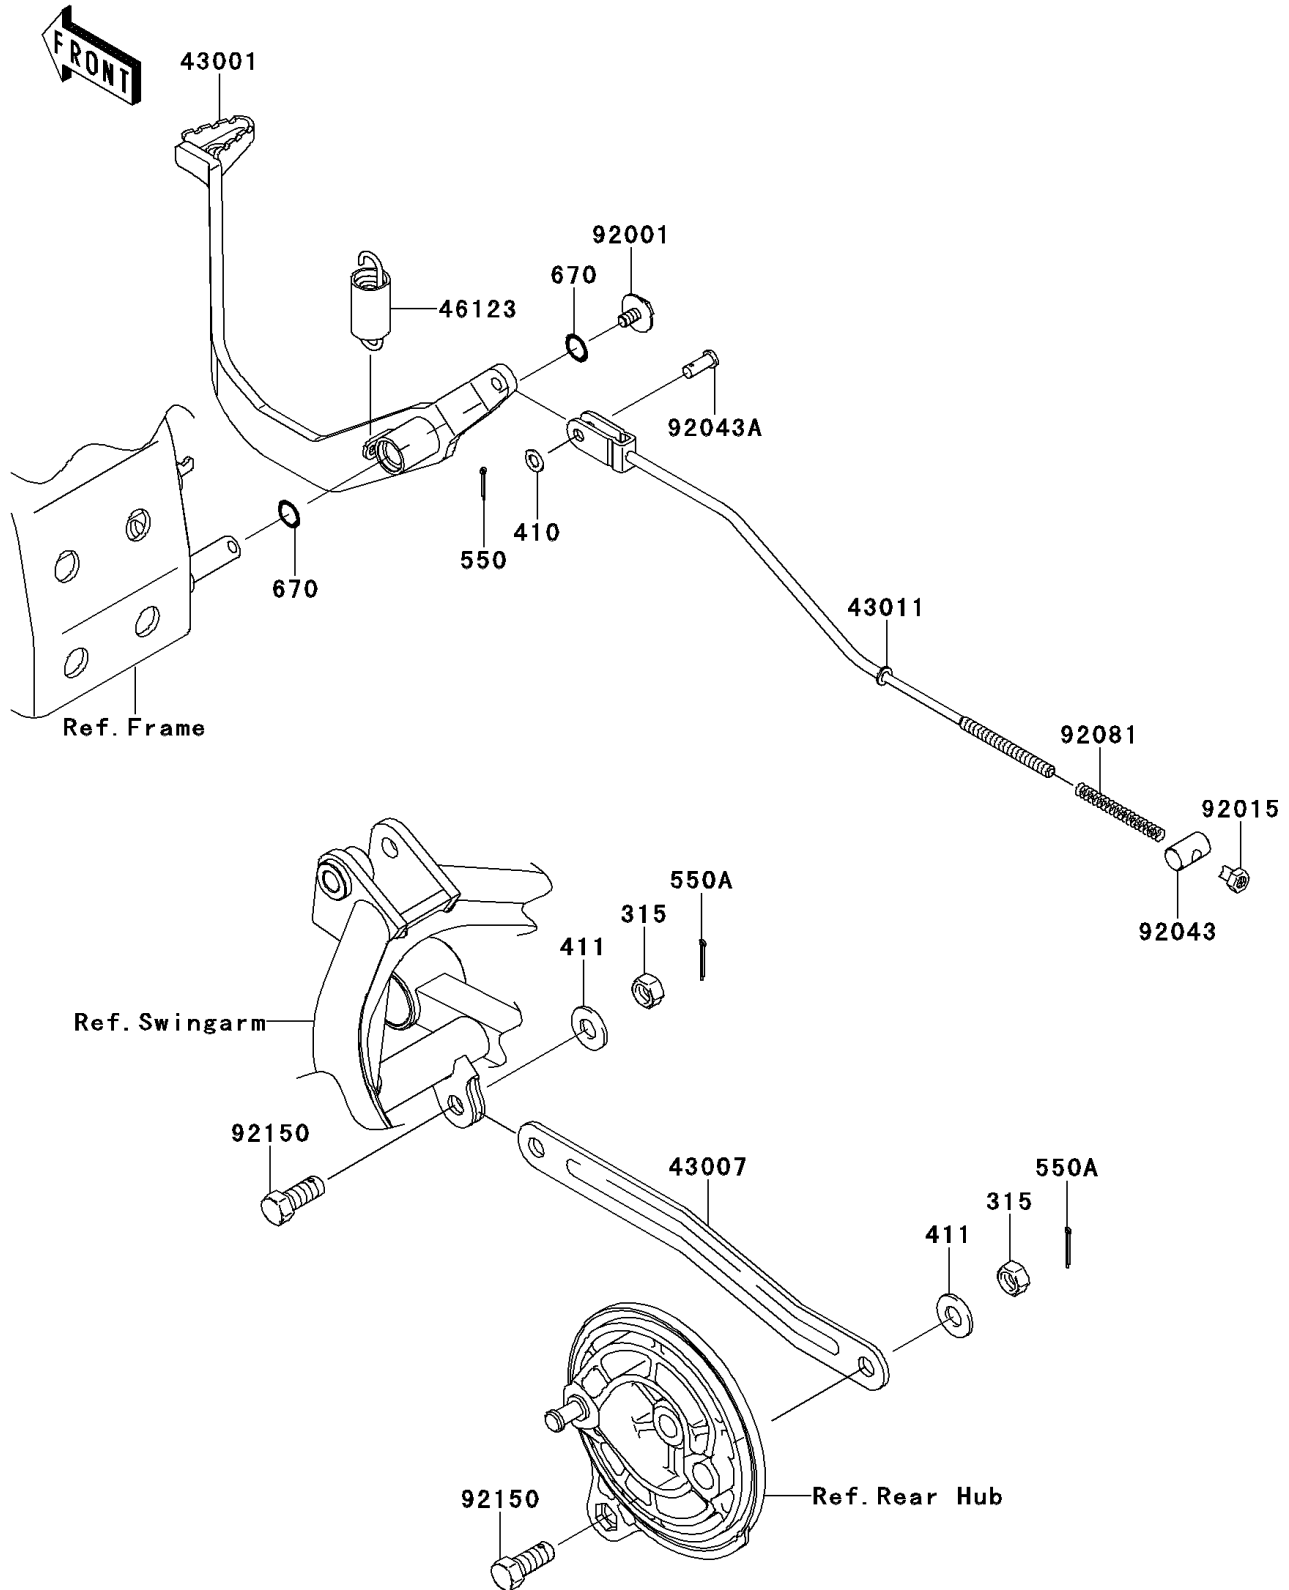

2014 KLX®110 PARTS DIAGRAM

Brake Pedal

F2260

2014 KLX®110 PARTS LIST

Brake Pedal

ITEM NAME	PART NUMBER	QUANTITY
NUT-HEX-FINE,10MM (Ref # 315)	315BA1000	2
WASHER-PLAIN-SMALL (Ref # 410)	410AA0600	1
WASHER-PLAIN,10MM (Ref # 411)	411AA1000	2
PIN-COTTER,2.0X15 (Ref # 550)	550AA2015	1
PIN-COTTER,2.0X20 (Ref # 550A)	550AA2020	2
O RING,12MM (Ref # 670)	670B2012	2
LEVER-BRAKE,PEDAL (Ref # 43001)	43001-0122	1
ROD-TORQUE (Ref # 43007)	43007-0015	1
ROD-BRAKE (Ref # 43011)	43011-0010	1
SPRING-COMP,BRAKE PEDAL RETURN (Ref # 46123)	46123-1060	1
BOLT,FLANGED,6X10 (Ref # 92001)	92001-1034	1
NUT,BRAKE ROD (Ref # 92015)	92015-042	1
PIN,BRAKE ROD (Ref # 92043)	92043-0147	1
PIN,6X12.8 (Ref # 92043A)	92043-1542	1
SPRING,BRAKE ROD (Ref # 92081)	92081-1688	1
BOLT,10X25 (Ref # 92150)	92150-1873	2