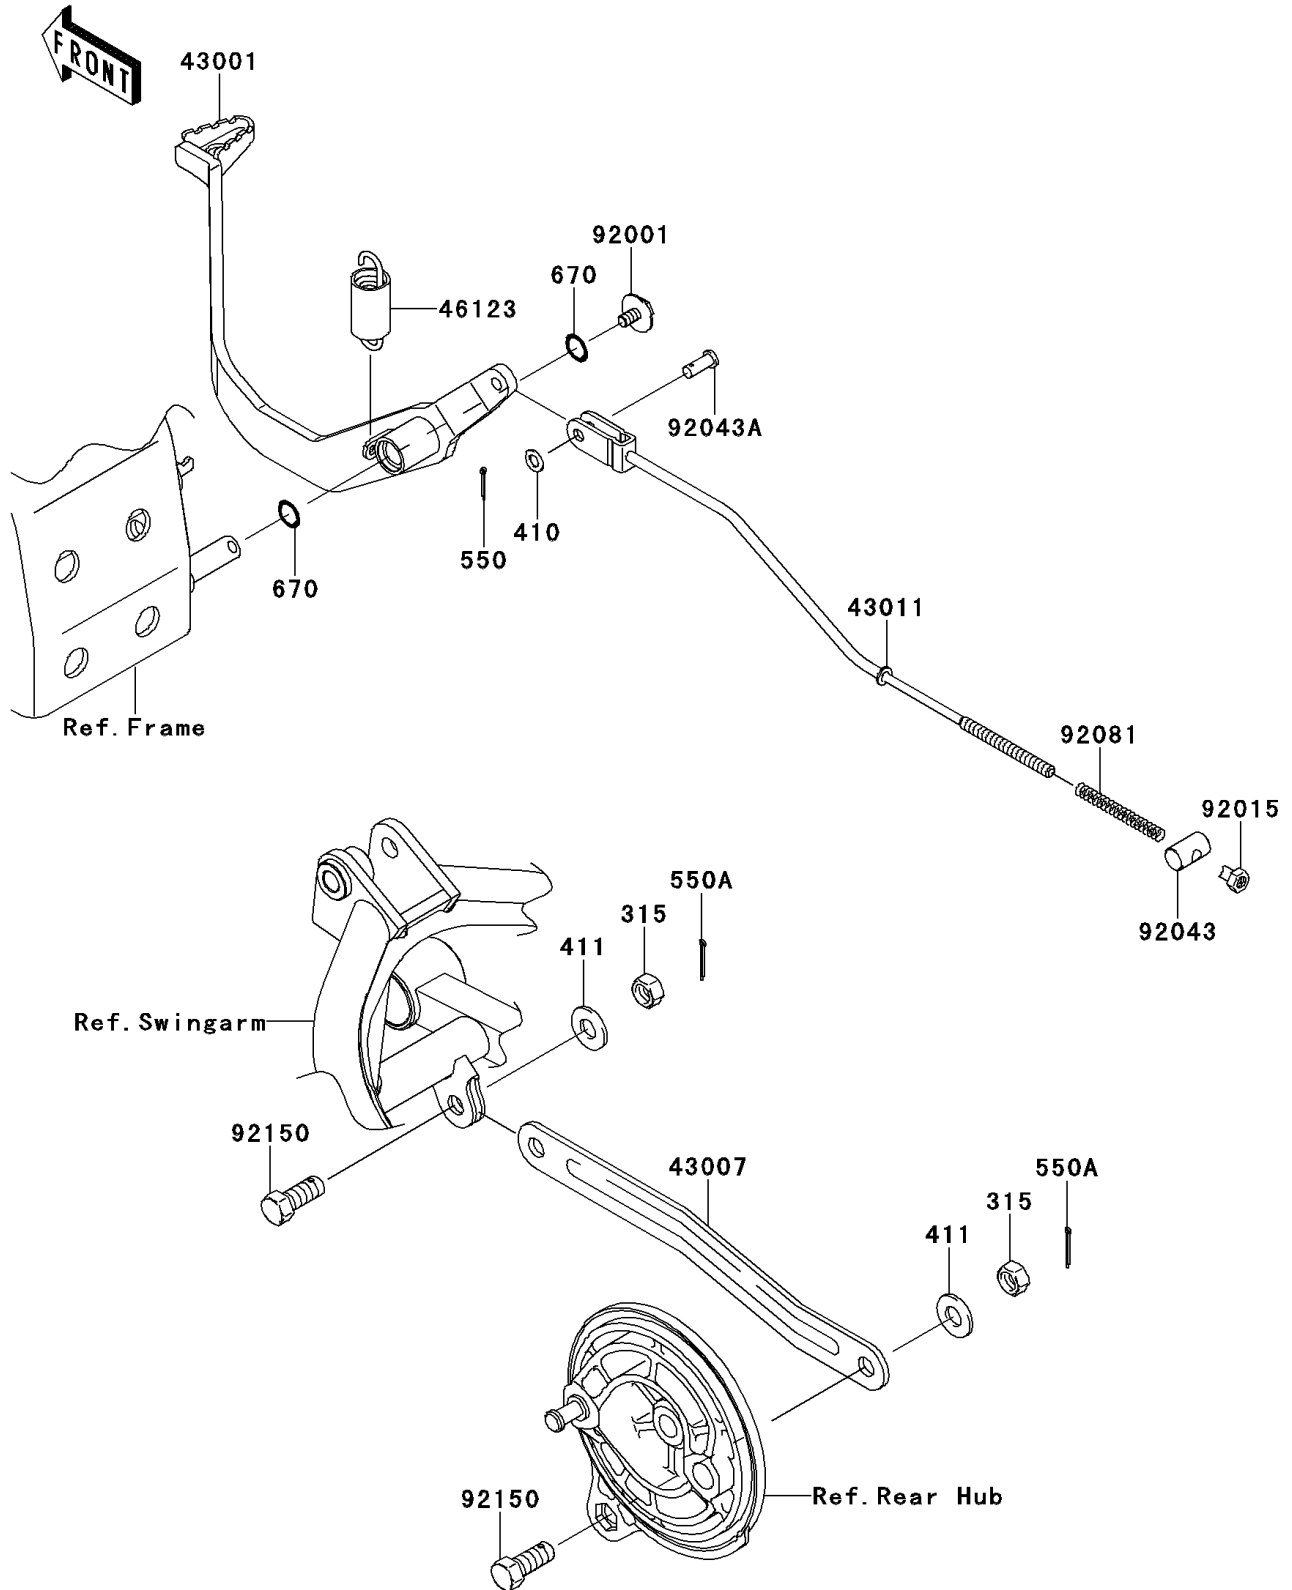

2013 KLX®110 PARTS DIAGRAM

Brake Pedal

F2260

2013 KLX®110 PARTS LIST

Brake Pedal

ITEM NAME	PART NUMBER	QUANTITY
NUT-HEX-FINE,10MM (Ref # 315)	315BA1000	2
WASHER-PLAIN-SMALL (Ref # 410)	410AA0600	1
WASHER-PLAIN,10MM (Ref # 411)	411AA1000	2
PIN-COTTER,2.0X15 (Ref # 550)	550AA2015	1
PIN-COTTER,2.0X20 (Ref # 550A)	550AA2020	2
O RING,12MM (Ref # 670)	670B2012	2
LEVER-BRAKE,PEDAL (Ref # 43001)	43001-0122	1
ROD-TORQUE (Ref # 43007)	43007-0015	1
ROD-BRAKE (Ref # 43011)	43011-0010	1
SPRING-COMP,BRAKE PEDAL RETURN (Ref # 46123)	46123-1060	1
BOLT,FLANGED,6X10 (Ref # 92001)	92001-1034	1
NUT,BRAKE ROD (Ref # 92015)	92015-042	1
PIN,BRAKE ROD (Ref # 92043)	92043-0147	1
PIN,6X12.8 (Ref # 92043A)	92043-1542	1
SPRING,BRAKE ROD (Ref # 92081)	92081-1688	1
BOLT,10X25 (Ref # 92150)	92150-1873	2