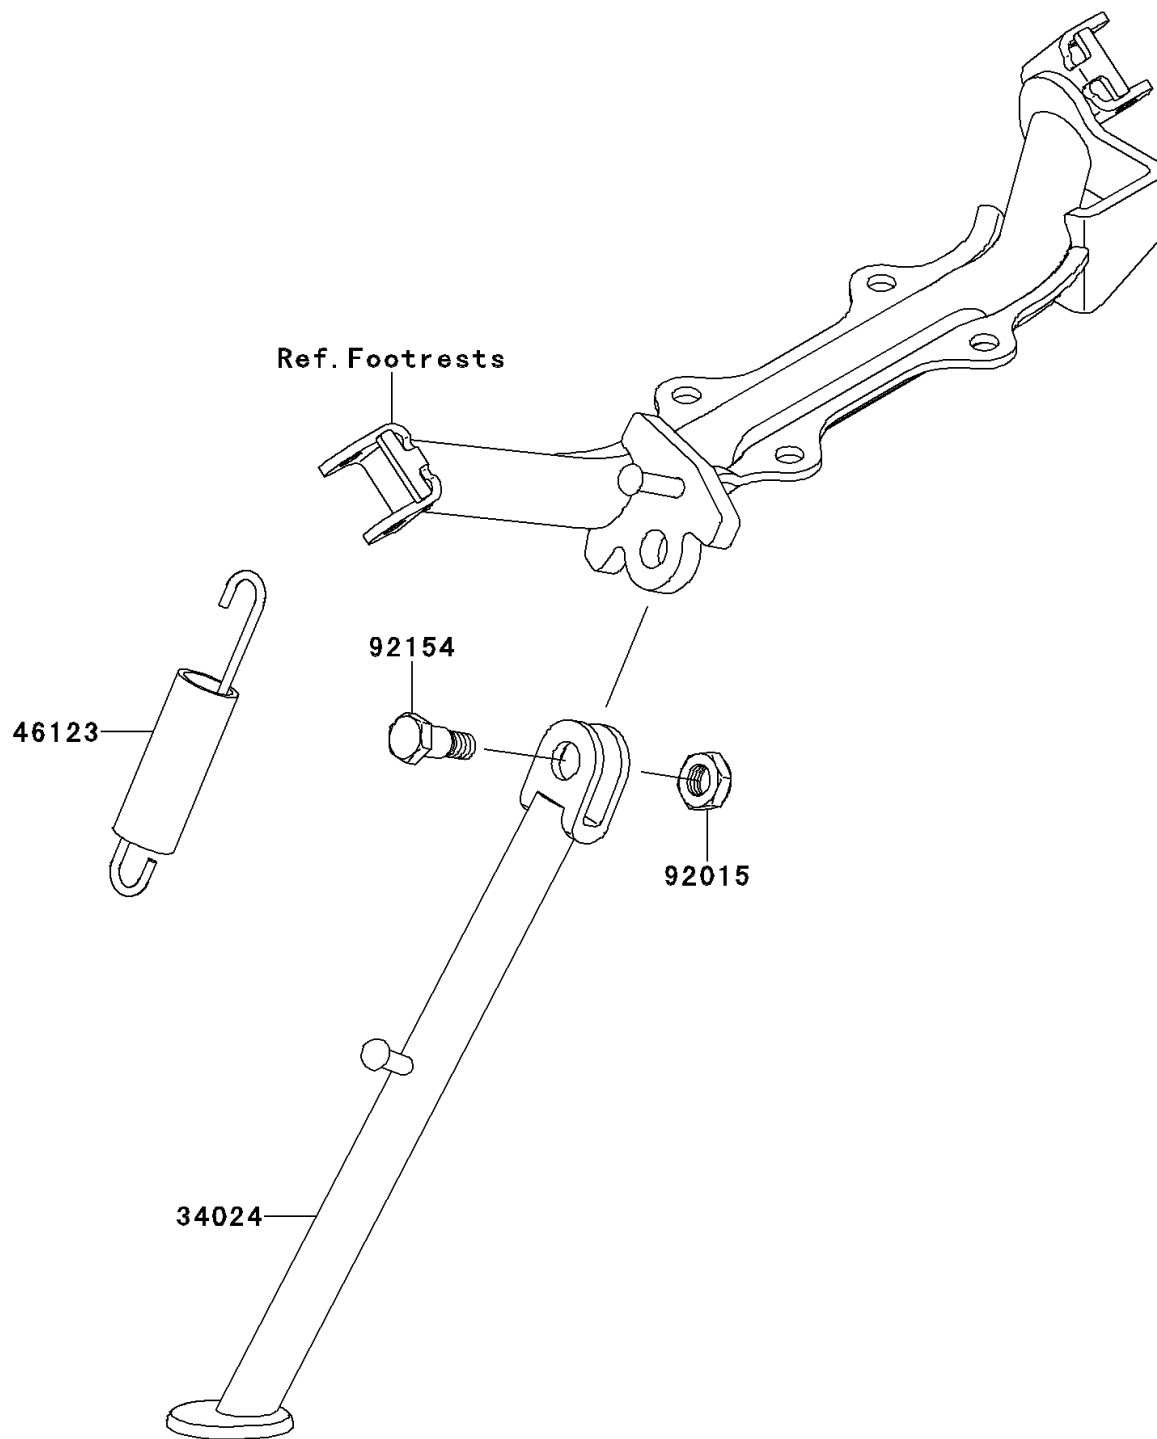

2014 KLX®110 PARTS DIAGRAM

Stand(s)

F2190

2014 KLX®110 PARTS LIST

Stand(s)

ITEM NAME	PART NUMBER	QUANTITY
STAND-SIDE,P.SILVER (Ref # 34024)	34024-0084-458	1
SPRING-COMP,STAND (Ref # 46123)	46123-1059	1
NUT,LOCK,10MM,BLACK (Ref # 92015)	92015-1188	1
BOLT,SIDE STAND (Ref # 92154)	92154-0976	1