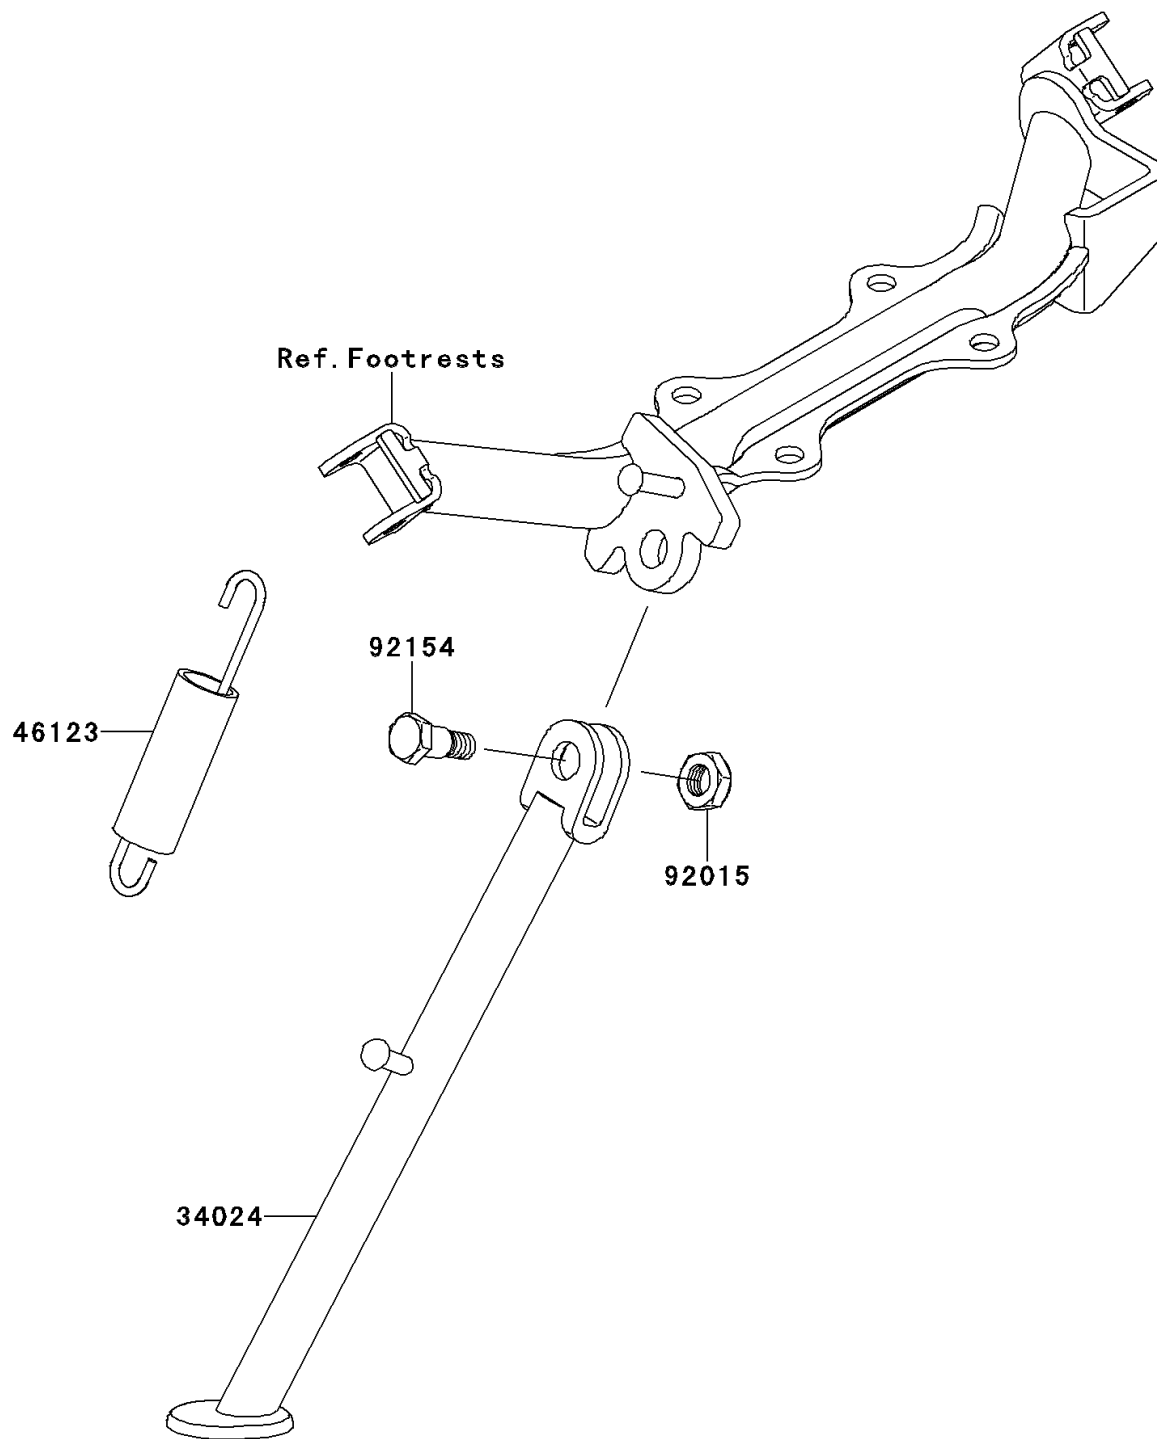

2011 KLX®110 PARTS DIAGRAM

Stand(s)

F2190

2011 KLX®110 PARTS LIST

Stand(s)

ITEM NAME	PART NUMBER	QUANTITY
STAND-SIDE,P.SILVER (Ref # 34024)	34024-0084-458	1
SPRING-COMP,STAND (Ref # 46123)	46123-1059	1
NUT,LOCK,10MM,BLACK (Ref # 92015)	92015-1188	1
BOLT,SIDE STAND (Ref # 92154)	92154-0976	1