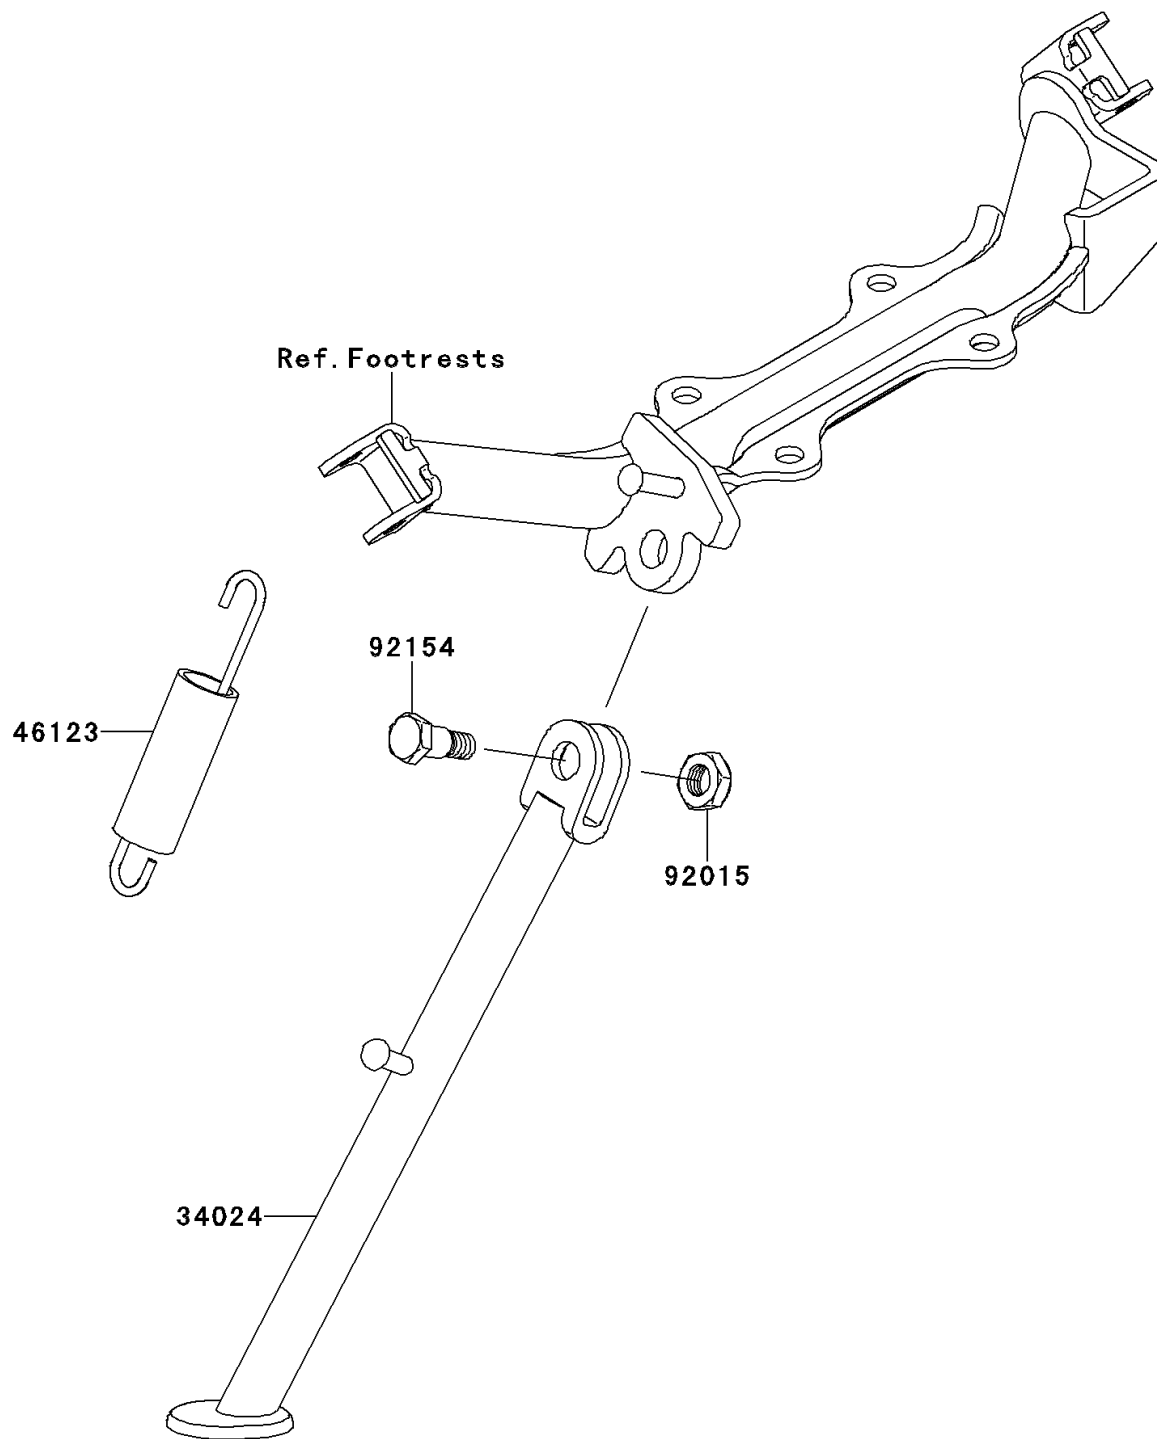

## 2010 KLX®110 PARTS DIAGRAM

Stand(s)

F2190

## 2010 KLX®110 PARTS LIST

Stand(s)

ITEM NAME	PART NUMBER	QUANTITY
STAND-SIDE,P.SILVER (Ref # 34024)	34024-0084-458	1
SPRING-COMP,STAND (Ref # 46123)	46123-1059	1
NUT,LOCK,10MM,BLACK (Ref # 92015)	92015-1188	1
BOLT,SIDE STAND (Ref # 92154)	92154-0976	1