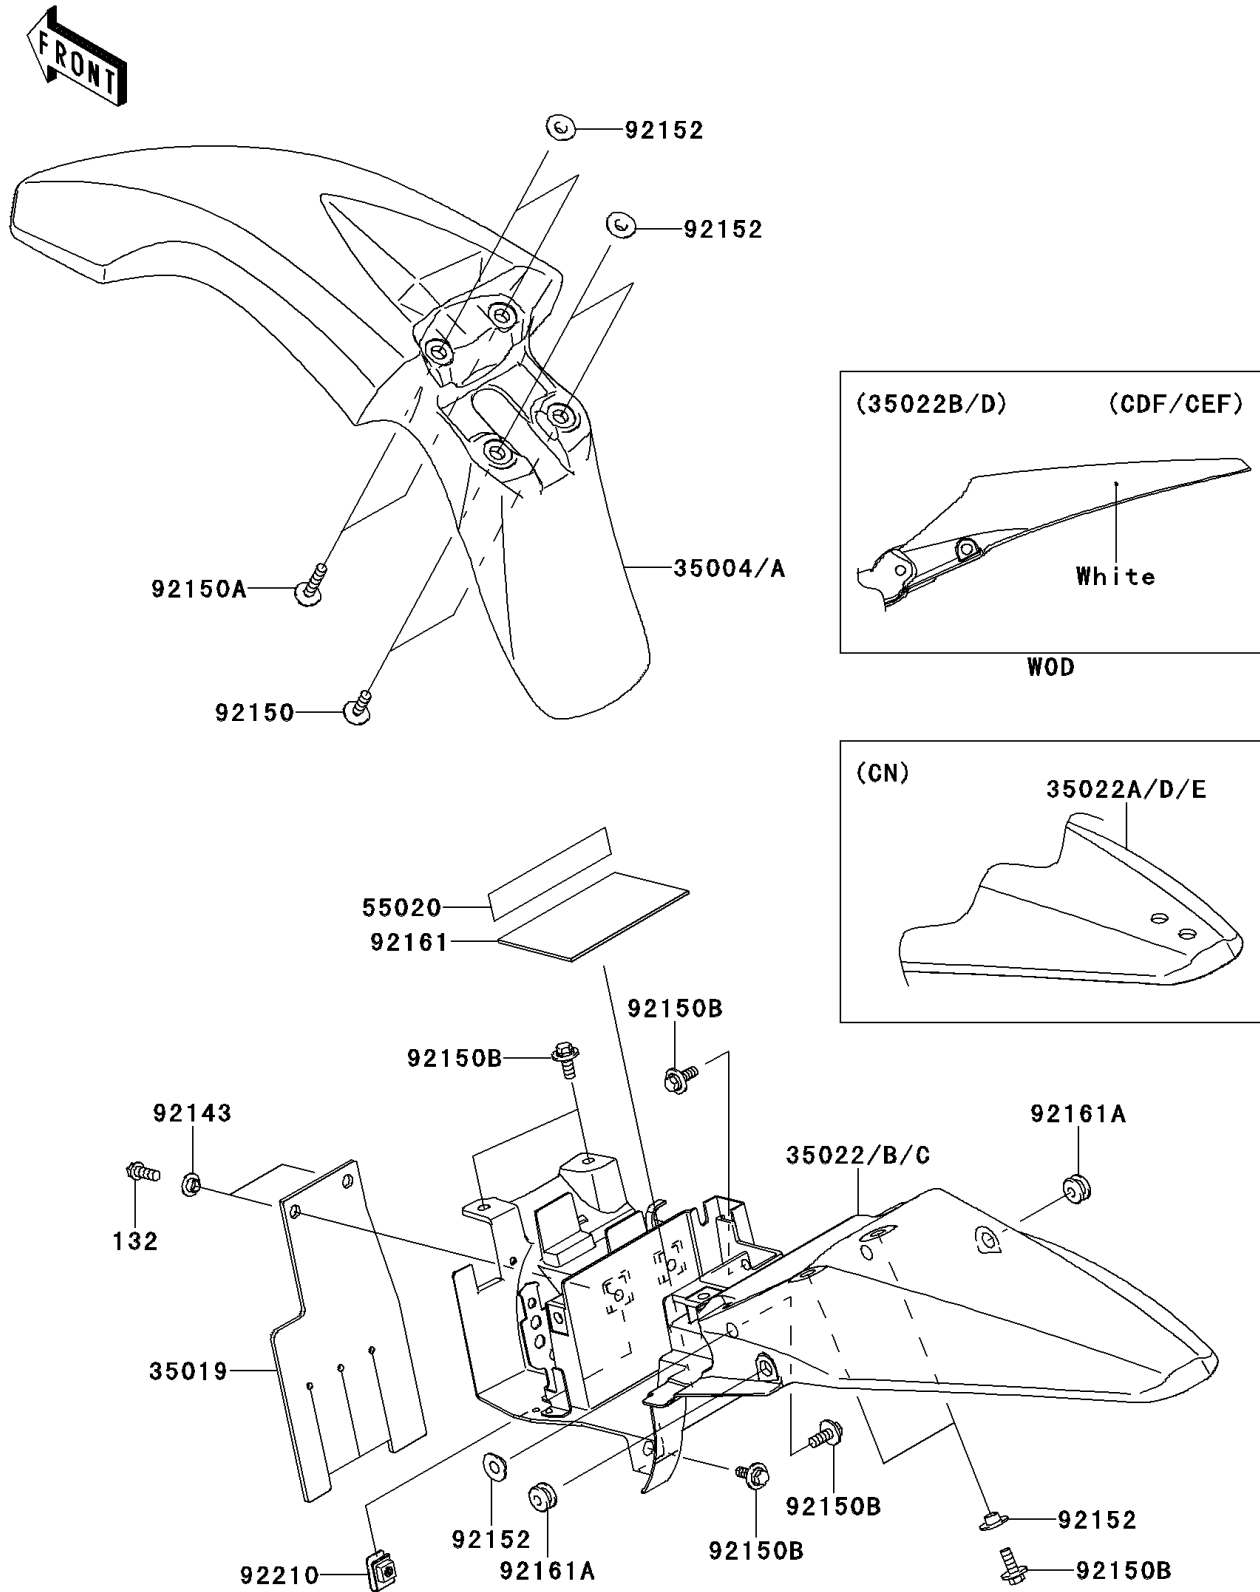

2011 KLX®110 PARTS DIAGRAM

Fenders

F2170

2011 KLX®110 PARTS LIST

Fenders

ITEM NAME	PART NUMBER	QUANTITY
BOLT-FLANGED-SMALL,6X16 (Ref # 132)	132BA0616	1
FENDER-FRONT,L.GREEN (Ref # 35004A)	35004-0148-290	1
FLAP (Ref # 35019)	35019-0091	1
GUARD (Ref # 55020)	55020-0552	1
COLLAR (Ref # 92143)	92143-1331	1
BOLT,FLANGED,6X20 (Ref # 92150)	92150-1339	1
BOLT,FLANGED,6X30 (Ref # 92150A)	92150-1486	1
BOLT,FLANGED,6X16 (Ref # 92150B)	92150-1506	1
COLLAR (Ref # 92152)	92152-0427	1
DAMPER (Ref # 92161)	92161-0845	1
DAMPER (Ref # 92161A)	92161-0864	1
NUT,6MM (Ref # 92210)	92210-0218	1
FENDER-COMP-REAR,L.GREEN (Ref # 35022C)	35022-0079-290	1
FENDER-COMP-REAR,L.GREEN (Ref # 35022E)	35022-0080-290	1