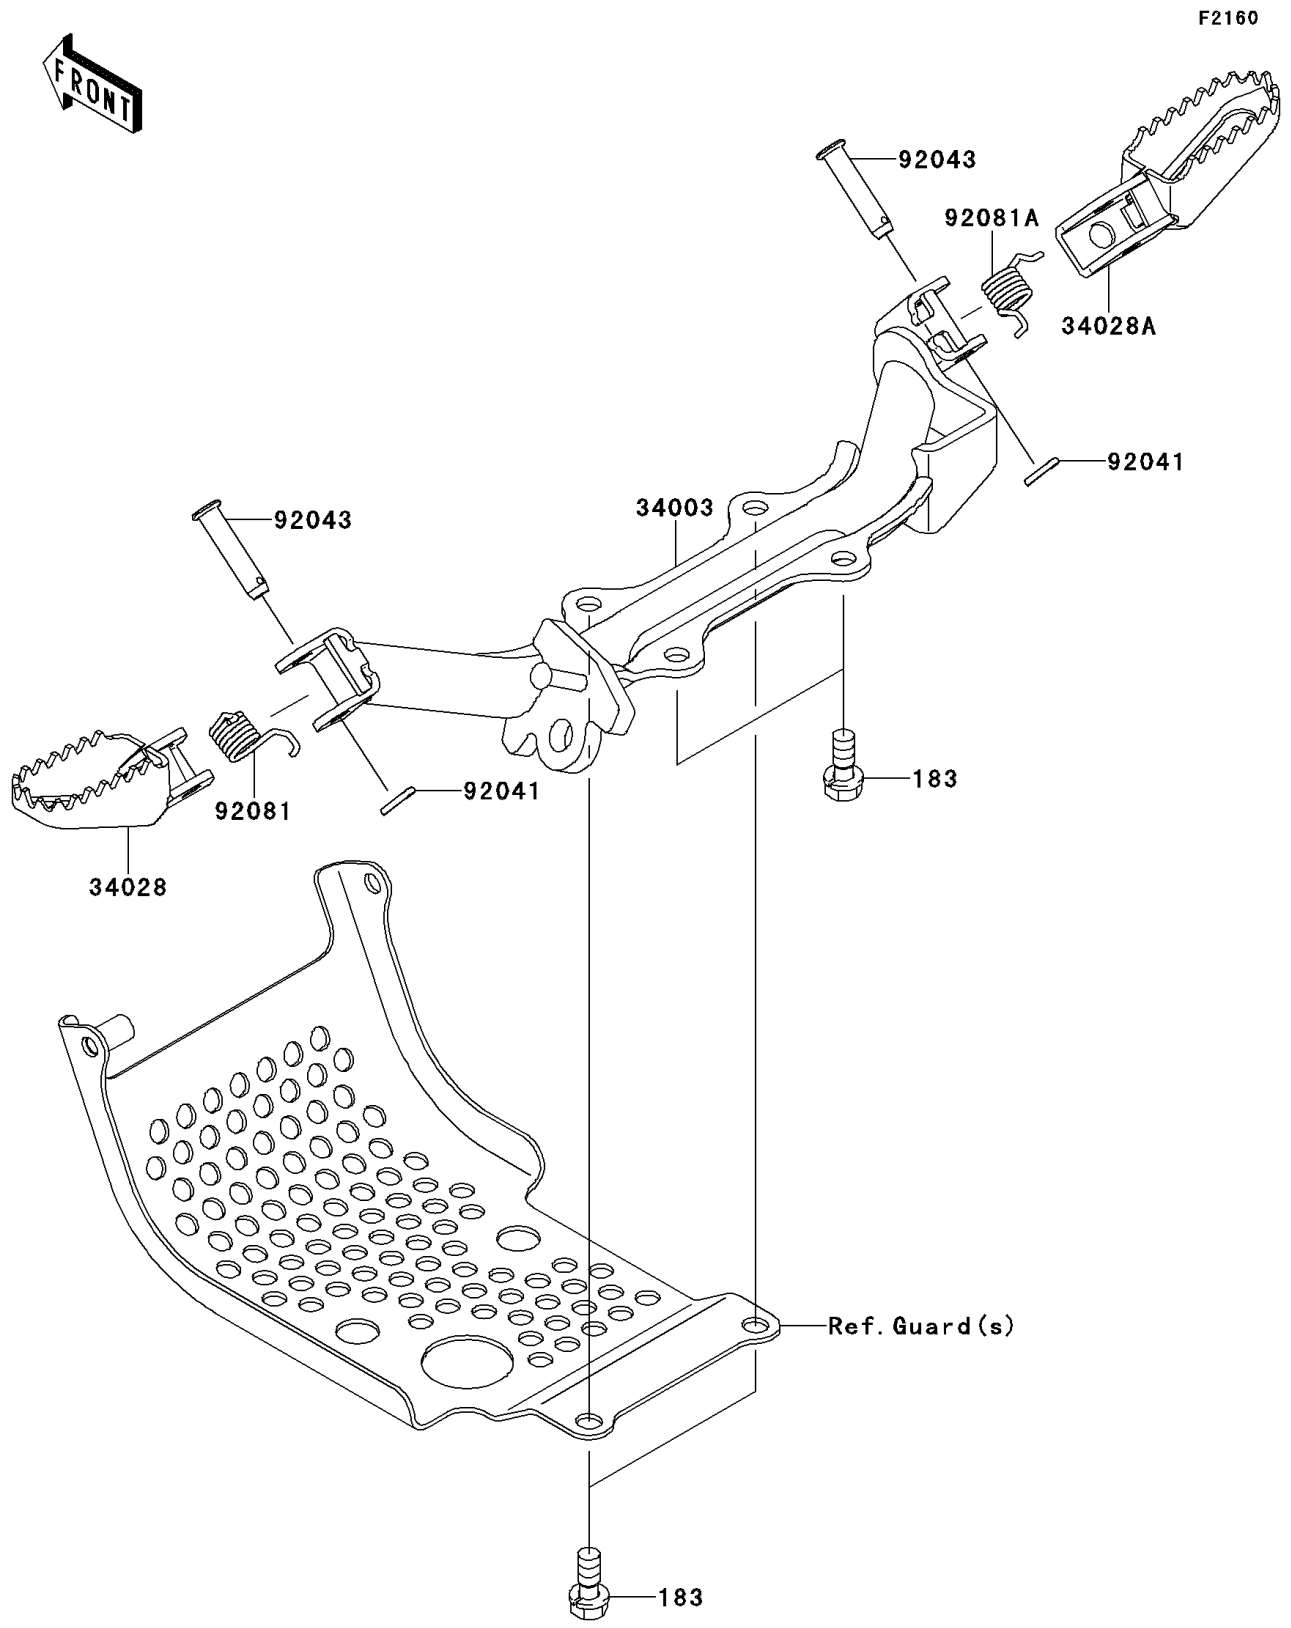

# 2014 KLX®110 PARTS DIAGRAM

Footrests

## 2014 KLX®110 PARTS LIST

### Footrests

ITEM NAME	PART NUMBER	QUANTITY
BOLT-UPSET-WS-SMALL,8X20 (Ref # 183)	183BA0820	4
HOLDER-STEP,P.SILVER (Ref # 34003)	34003-0107-458	1
STEP,LH (Ref # 34028)	34028-1237	1
STEP,RH (Ref # 34028A)	34028-1238	1
COTTER,2.5X15 (Ref # 92041)	92041-1051	2
PIN,8X32 (Ref # 92043)	92043-1143	2
SPRING,FOOTREST,LH (Ref # 92081)	92081-1491	1
SPRING,FOOTREST,RH (Ref # 92081A)	92081-1543	1