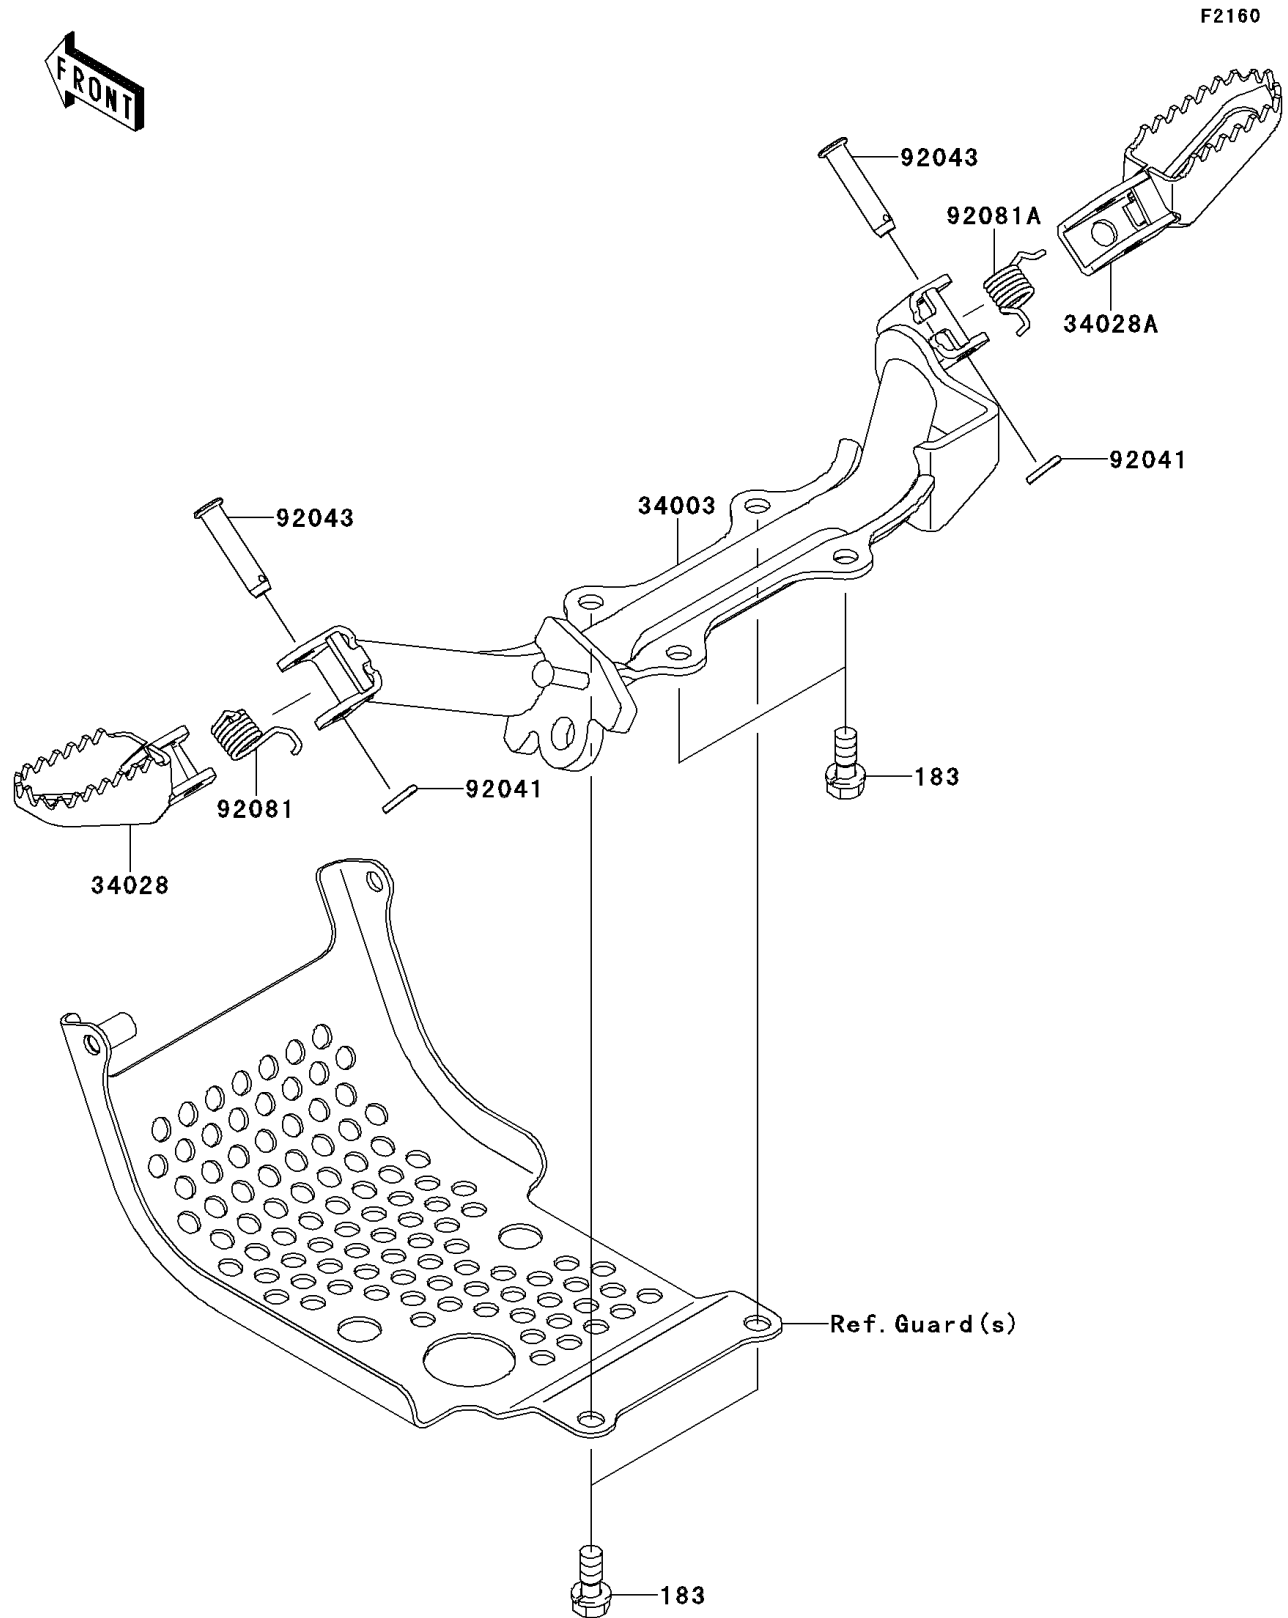

## 2010 KLX® 110 PARTS DIAGRAM

Footrests

## 2010 KLX®110 PARTS LIST

Footrests

ITEM NAME	PART NUMBER	QUANTITY
BOLT-UPSET-WS-SMALL,8X20 (Ref # 183)	183BA0820	1
HOLDER-STEP,P.SILVER (Ref # 34003)	34003-0107-458	1
STEP,LH (Ref # 34028)	34028-1237	1
STEP,RH (Ref # 34028A)	34028-1238	1
COTTER,2.5X15 (Ref # 92041)	92041-1051	1
PIN,8X32 (Ref # 92043)	92043-1143	1
SPRING,FOOTREST,LH (Ref # 92081)	92081-1491	1
SPRING,FOOTREST,RH (Ref # 92081A)	92081-1543	1