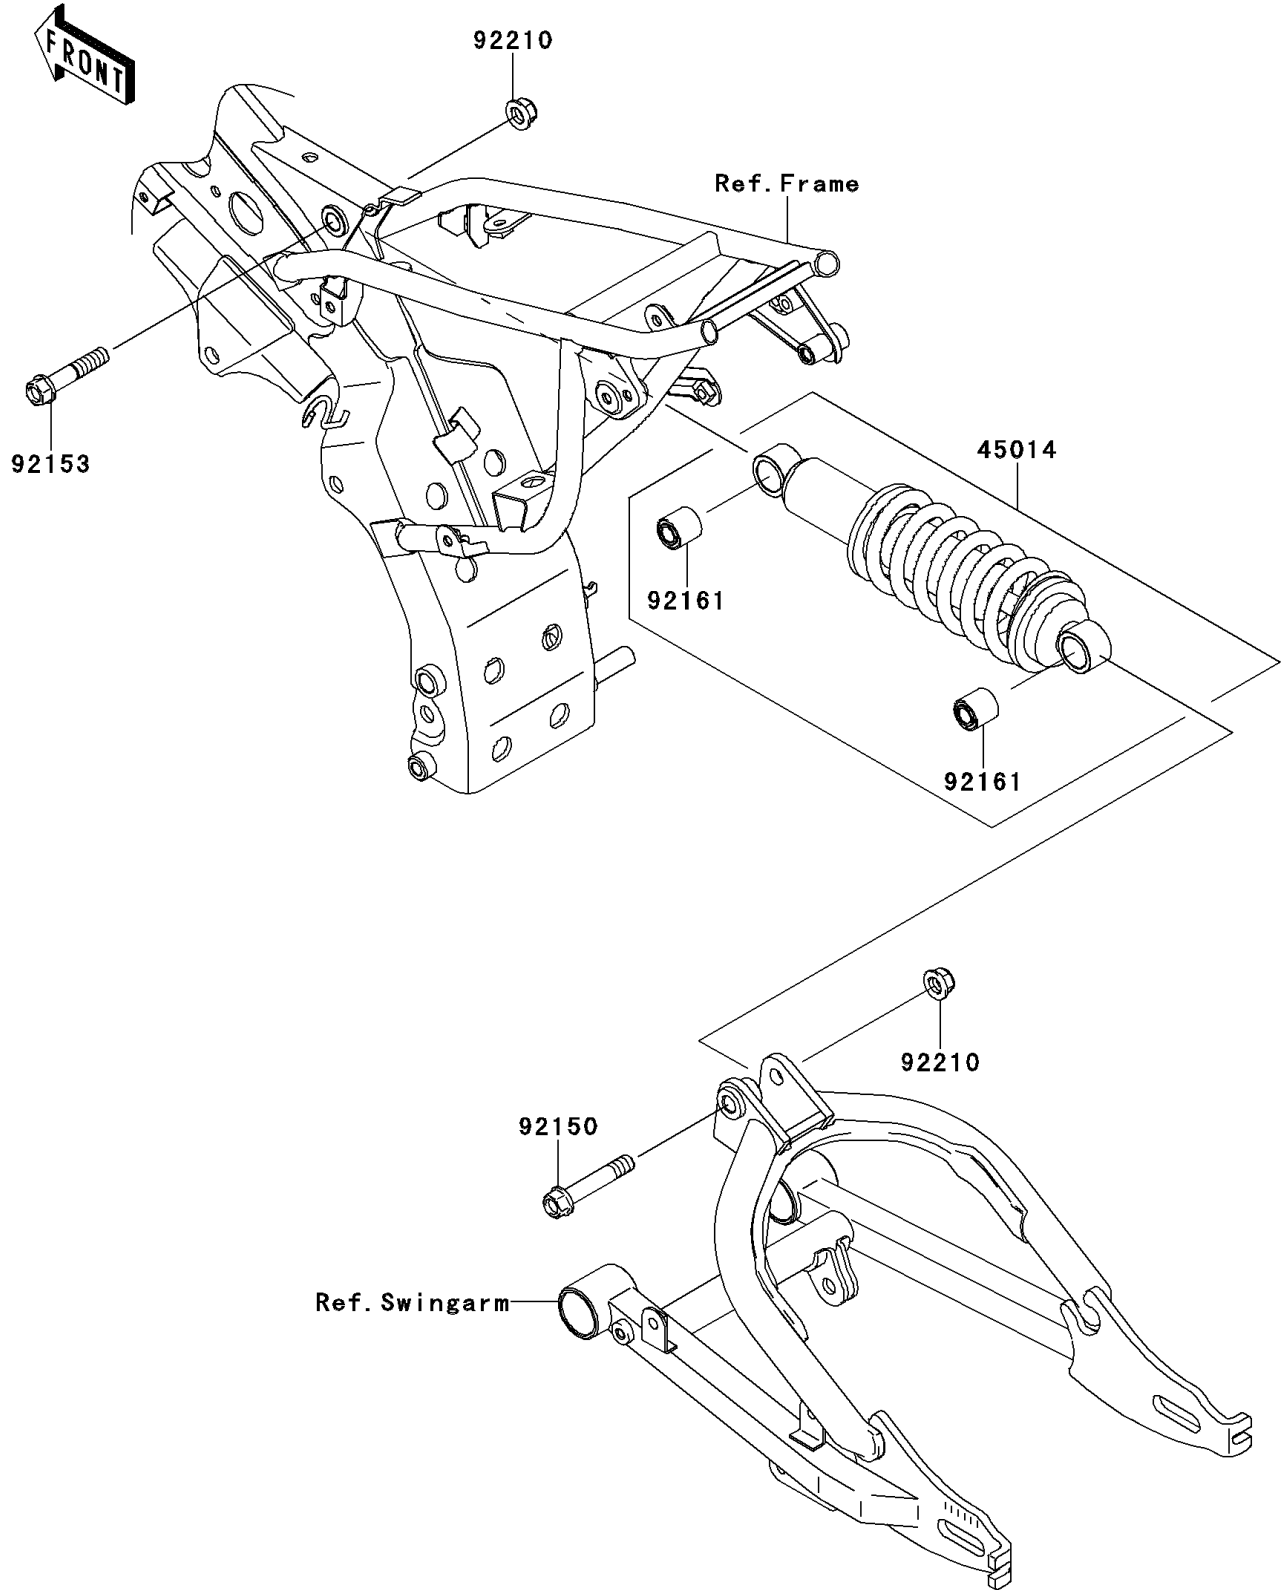

# 2013 KLX®110 PARTS DIAGRAM

Suspension/Shock Absorber

F2151

# 2013 KLX®110 PARTS LIST

Suspension/Shock Absorber

ITEM NAME	PART NUMBER	QUANTITY
-----------	-------------	----------