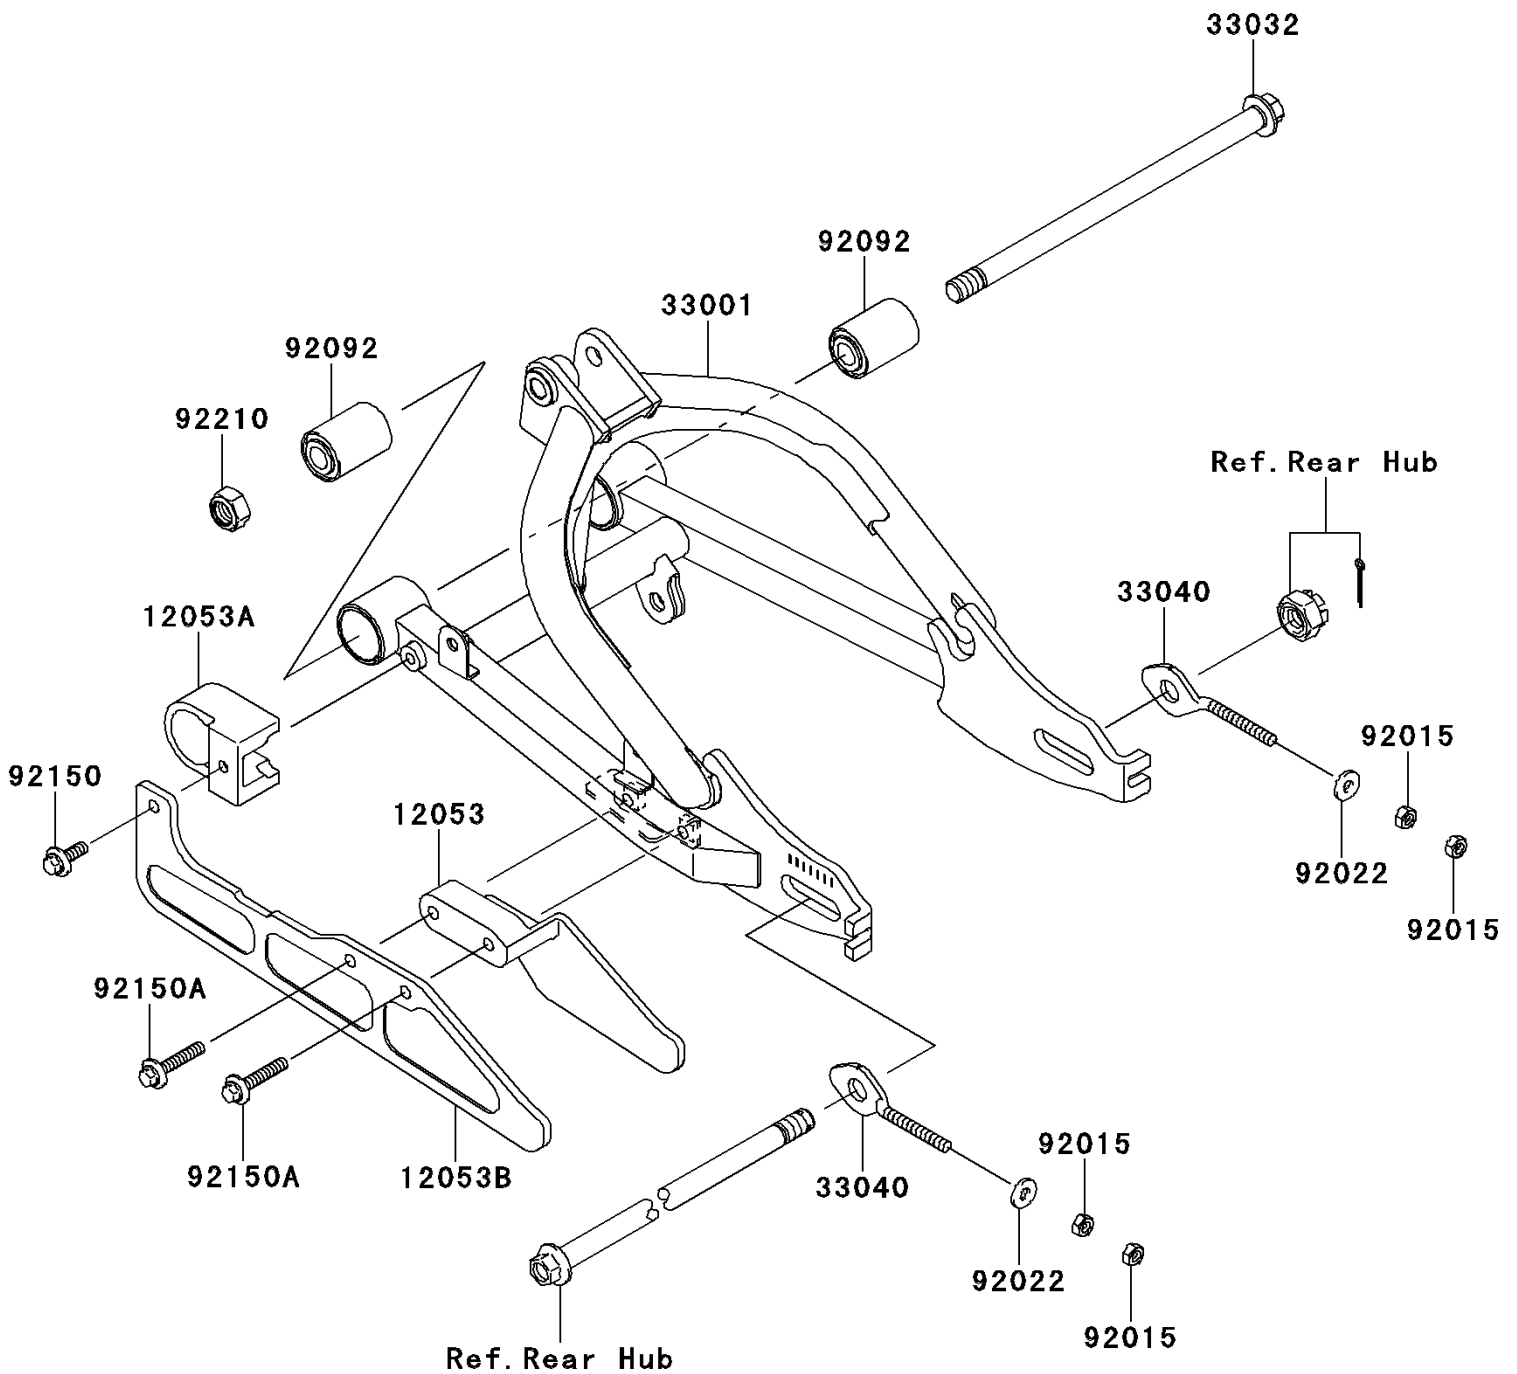

2012 KLX[®]110

PARTS DIAGRAM

Swingarm

F2141

2012 KLX[®]110

PARTS LIST

Swingarm

ITEM NAME	PART NUMBER	QUANTITY
GUIDE-CHAIN,RR,INSIDE (Ref # 12053)	12053-0165	1
GUIDE-CHAIN,FR (Ref # 12053A)	12053-1459	1
GUIDE-CHAIN,RR (Ref # 12053B)	12053-1460	1
ARM-COMP-SWING,P.SILVER (Ref # 33001)	33001-0200-458	1
SHAFT-SWING ARM (Ref # 33032)	33032-0035	1
ADJUSTER-CHAIN (Ref # 33040)	33040-1006	2
NUT,6MM (Ref # 92015)	92015-1391	4
WASHER,6.5X16X2 (Ref # 92022)	92022-1565	2
BUSHING-RUBBER (Ref # 92092)	92092-1088	2
BOLT,FLANGED,6X20 (Ref # 92150)	92150-1339	1
BOLT,FLANGED,6X35 (Ref # 92150A)	92150-1527	2
NUT,LOCK,12MM (Ref # 92210)	92210-1373	1