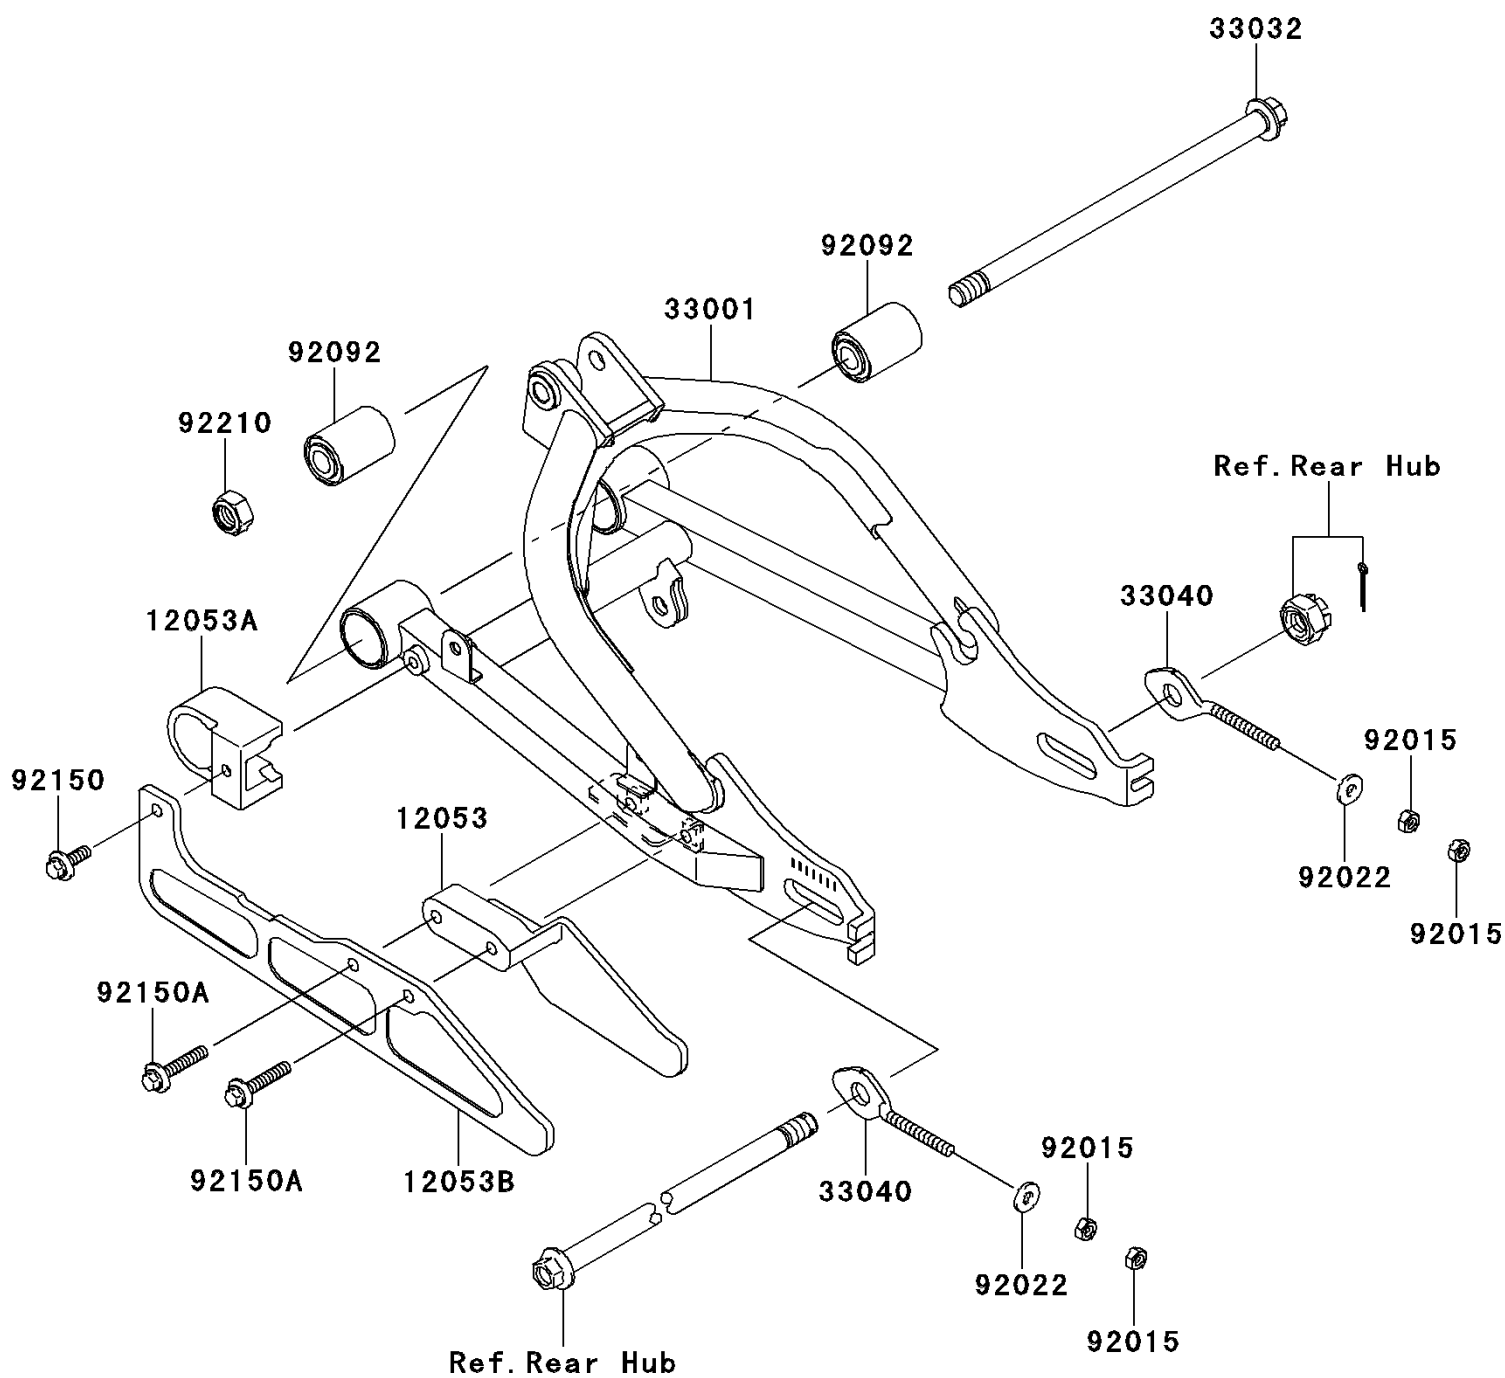

2011 KLX®110 PARTS DIAGRAM

Swingarm

F2141

2011 KLX®110 PARTS LIST

Swingarm

ITEM NAME	PART NUMBER	QUANTITY
GUIDE-CHAIN,RR,INSIDE (Ref # 12053)	12053-0165	1
GUIDE-CHAIN,FR (Ref # 12053A)	12053-1459	1
GUIDE-CHAIN,RR (Ref # 12053B)	12053-1460	1
ARM-COMP-SWING,P.SILVER (Ref # 33001)	33001-0200-458	1
SHAFT-SWING ARM (Ref # 33032)	33032-0035	1
ADJUSTER-CHAIN (Ref # 33040)	33040-1006	1
NUT,6MM (Ref # 92015)	92015-1391	1
WASHER,6.5X16X2 (Ref # 92022)	92022-1565	1
BUSHING-RUBBER (Ref # 92092)	92092-1088	1
BOLT,FLANGED,6X20 (Ref # 92150)	92150-1339	1
BOLT,FLANGED,6X35 (Ref # 92150A)	92150-1527	1
NUT,LOCK,12MM (Ref # 92210)	92210-1373	1