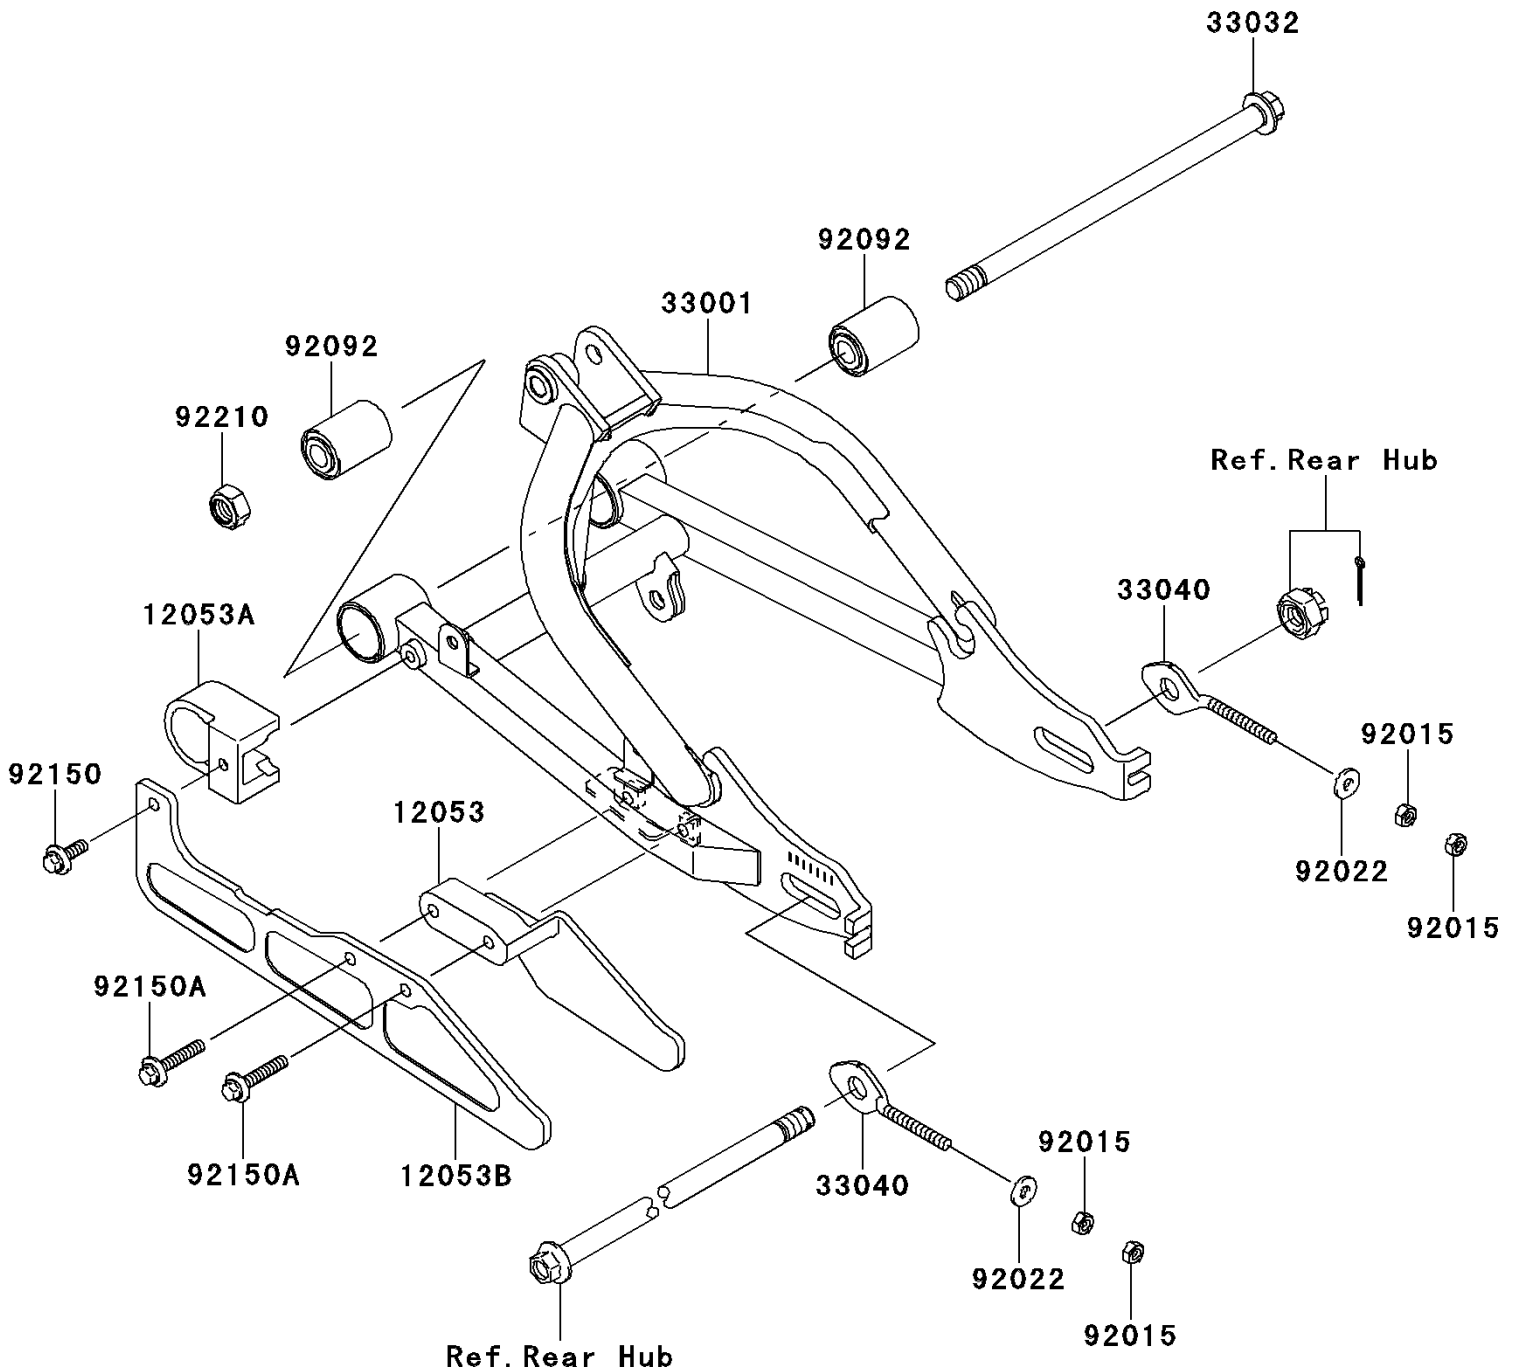

2010 KLX®110 PARTS DIAGRAM

Swingarm

F2141

2010 KLX®110 PARTS LIST

Swingarm

ITEM NAME	PART NUMBER	QUANTITY
GUIDE-CHAIN,RR,INSIDE (Ref # 12053)	12053-0165	1
GUIDE-CHAIN,FR (Ref # 12053A)	12053-1459	1
GUIDE-CHAIN,RR (Ref # 12053B)	12053-1460	1
ARM-COMP-SWING,P.SILVER (Ref # 33001)	33001-0200-458	1
SHAFT-SWING ARM (Ref # 33032)	33032-0035	1
ADJUSTER-CHAIN (Ref # 33040)	33040-1006	1
NUT,6MM (Ref # 92015)	92015-1391	1
WASHER,6.5X16X2 (Ref # 92022)	92022-1565	1
BUSHING-RUBBER (Ref # 92092)	92092-1088	1
BOLT,FLANGED,6X20 (Ref # 92150)	92150-1339	1
BOLT,FLANGED,6X35 (Ref # 92150A)	92150-1527	1
NUT,LOCK,12MM (Ref # 92210)	92210-1373	1