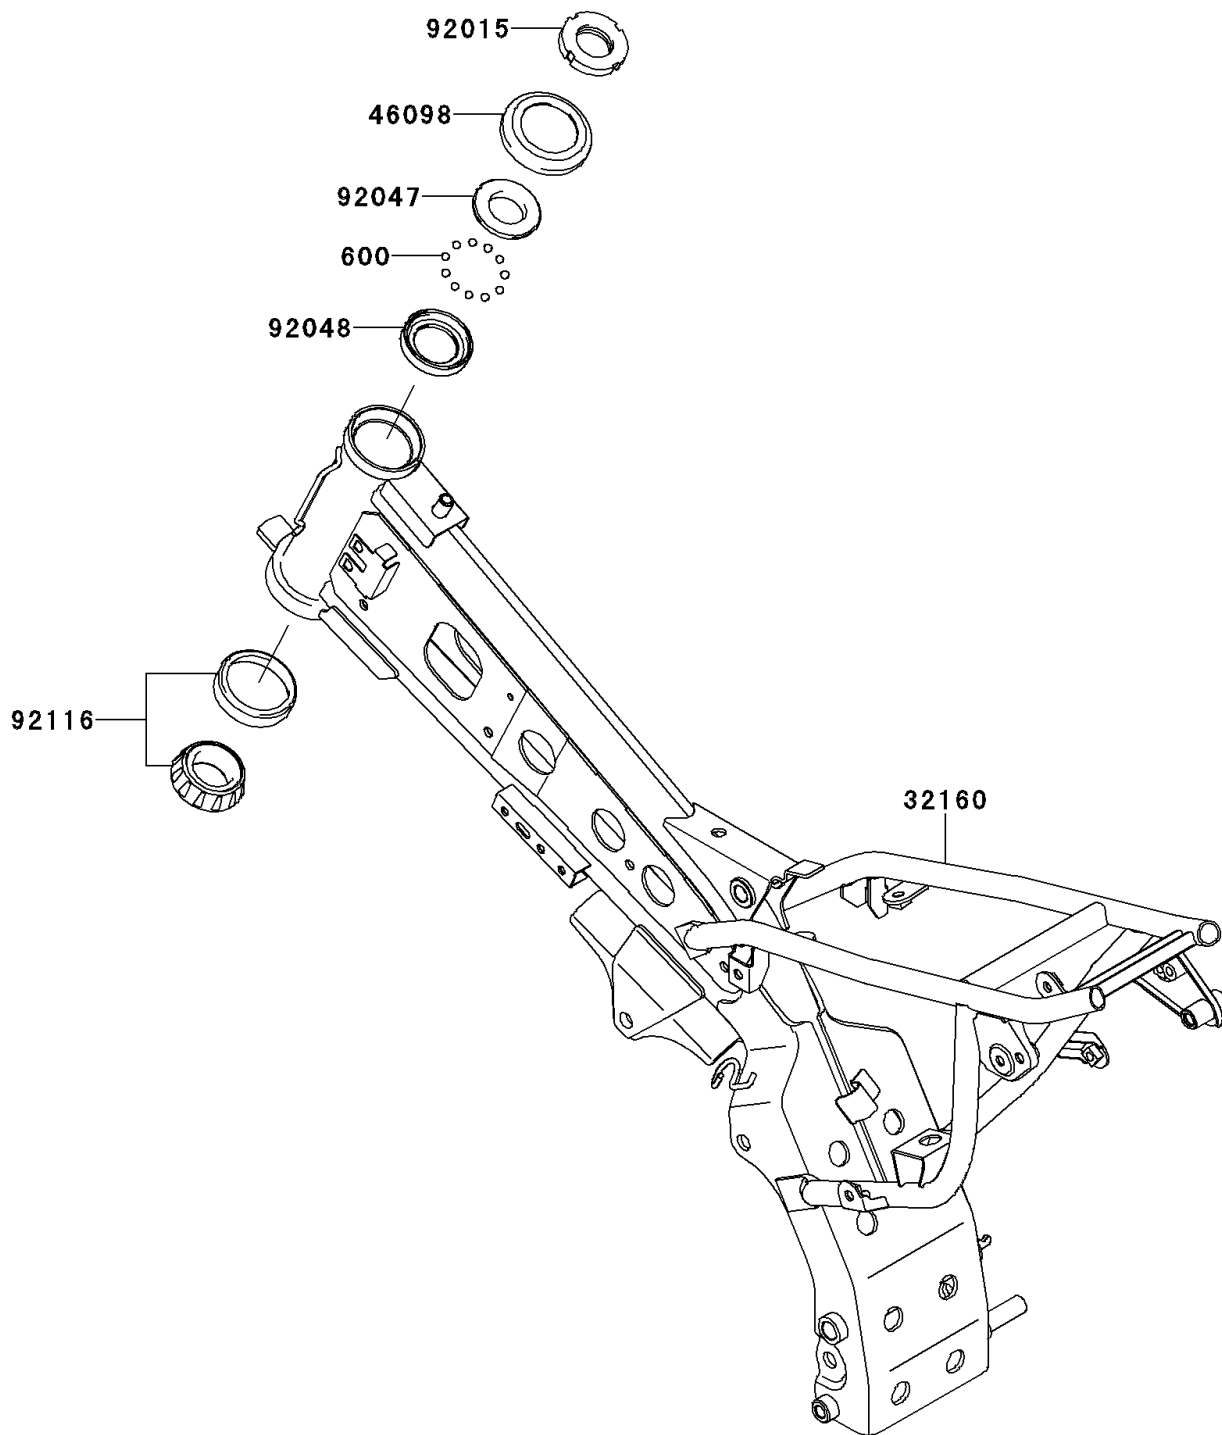

## 2010 KLX®110 PARTS DIAGRAM

Frame

F2120

## 2010 KLX®110 PARTS LIST

### Frame

ITEM NAME	PART NUMBER	QUANTITY
BALL-STEEL,3/16 (Ref # 600)	600A0600	1
FRAME-COMP,P.SILVER (Ref # 32160)	32160-0501-458	1
CAP,STEERING STEM (Ref # 46098)	46098-018	1
NUT,STEERING LOCK,25MM (Ref # 92015)	92015-1222	1
CONE,STEERING STEM BEARING (Ref # 92047)	92047-014	1
RACE,STEERING STEM BEARING (Ref # 92048)	92048-009	1
BEARING-ROLLER,HR320/28XJ (Ref # 92116)	92116-1009	1