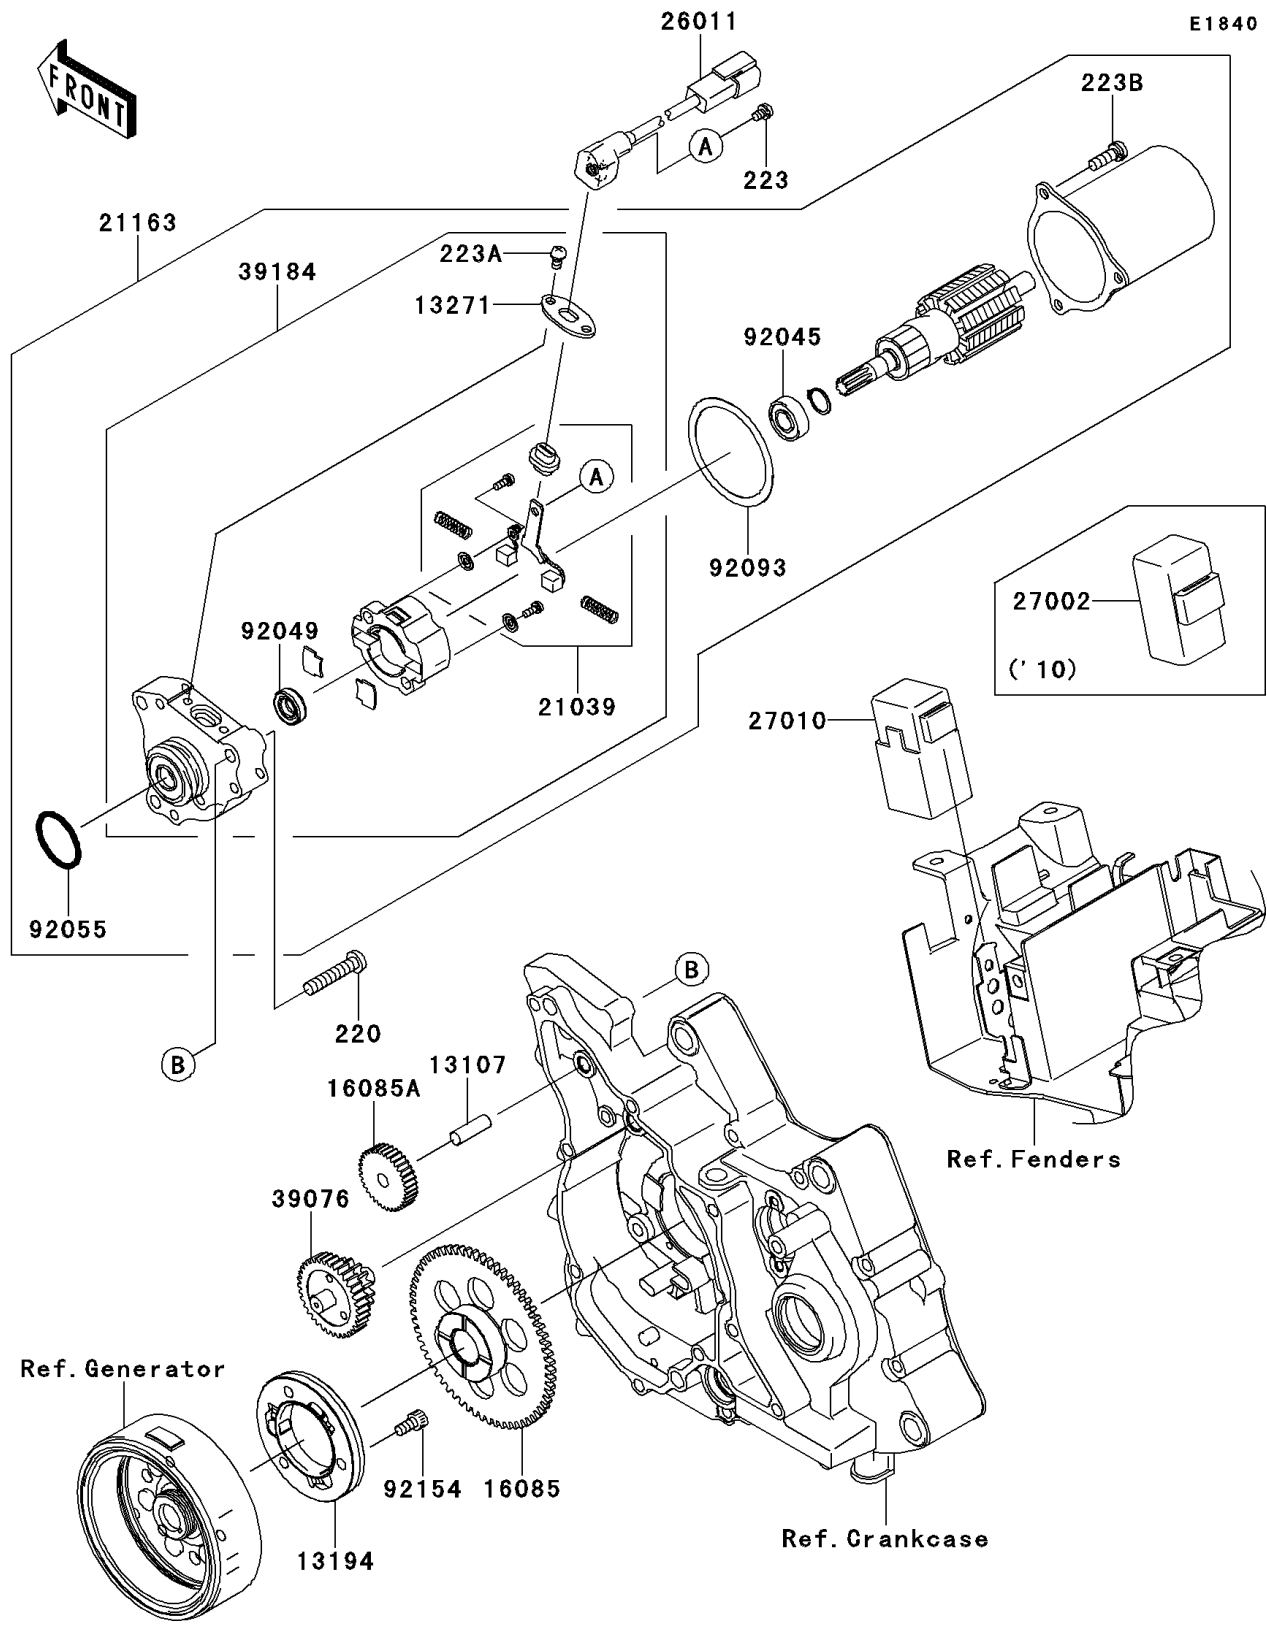

# 2014 KLX®110 PARTS DIAGRAM

## Starter Motor

## 2014 KLX®110 PARTS LIST

### Starter Motor

ITEM NAME	PART NUMBER	QUANTITY
SCREW-PAN-CROS,6X30 (Ref # 220)	220AD0630	3
SCREW-PAN-WS-CROS,4X6 (Ref # 223)	223AA0406	1
SCREW-PAN-WS-CROS,4X8 (Ref # 223A)	223AA0408	2
SCREW-PAN-WS-CROS,5X16 (Ref # 223B)	223AA0516	3
SHAFT,8X25 (Ref # 13107)	13107-1142	1
CLUTCH-ONEWAY (Ref # 13194)	13194-0013	1
PLATE (Ref # 13271)	13271-0674	1
GEAR (Ref # 16085)	16085-0136	1
GEAR,IDLE,45T (Ref # 16085A)	16085-0593	1
BRUSH,STARTER MOTOR(SET) (Ref # 21039)	21039-1067	1
STARTER-ELECTRIC (Ref # 21163)	21163-0049	1
WIRE-LEAD (Ref # 26011)	26011-0249	1
SWITCH (Ref # 27010)	27010-0085	1
LIMITER (Ref # 39076)	39076-0022	1
BRACKET-ASSY (Ref # 39184)	39184-0014	1
BEARING-BALL,STARTER MOTOR (Ref # 92045)	92045-1349	1
SEAL-OIL,STARTER MOTOR (Ref # 92049)	92049-1465	1
RING-O (Ref # 92055)	92055-1276	1
SEAL,STARTER MOTOR (Ref # 92093)	92093-1079	1
BOLT (Ref # 92154)	92154-0325	3