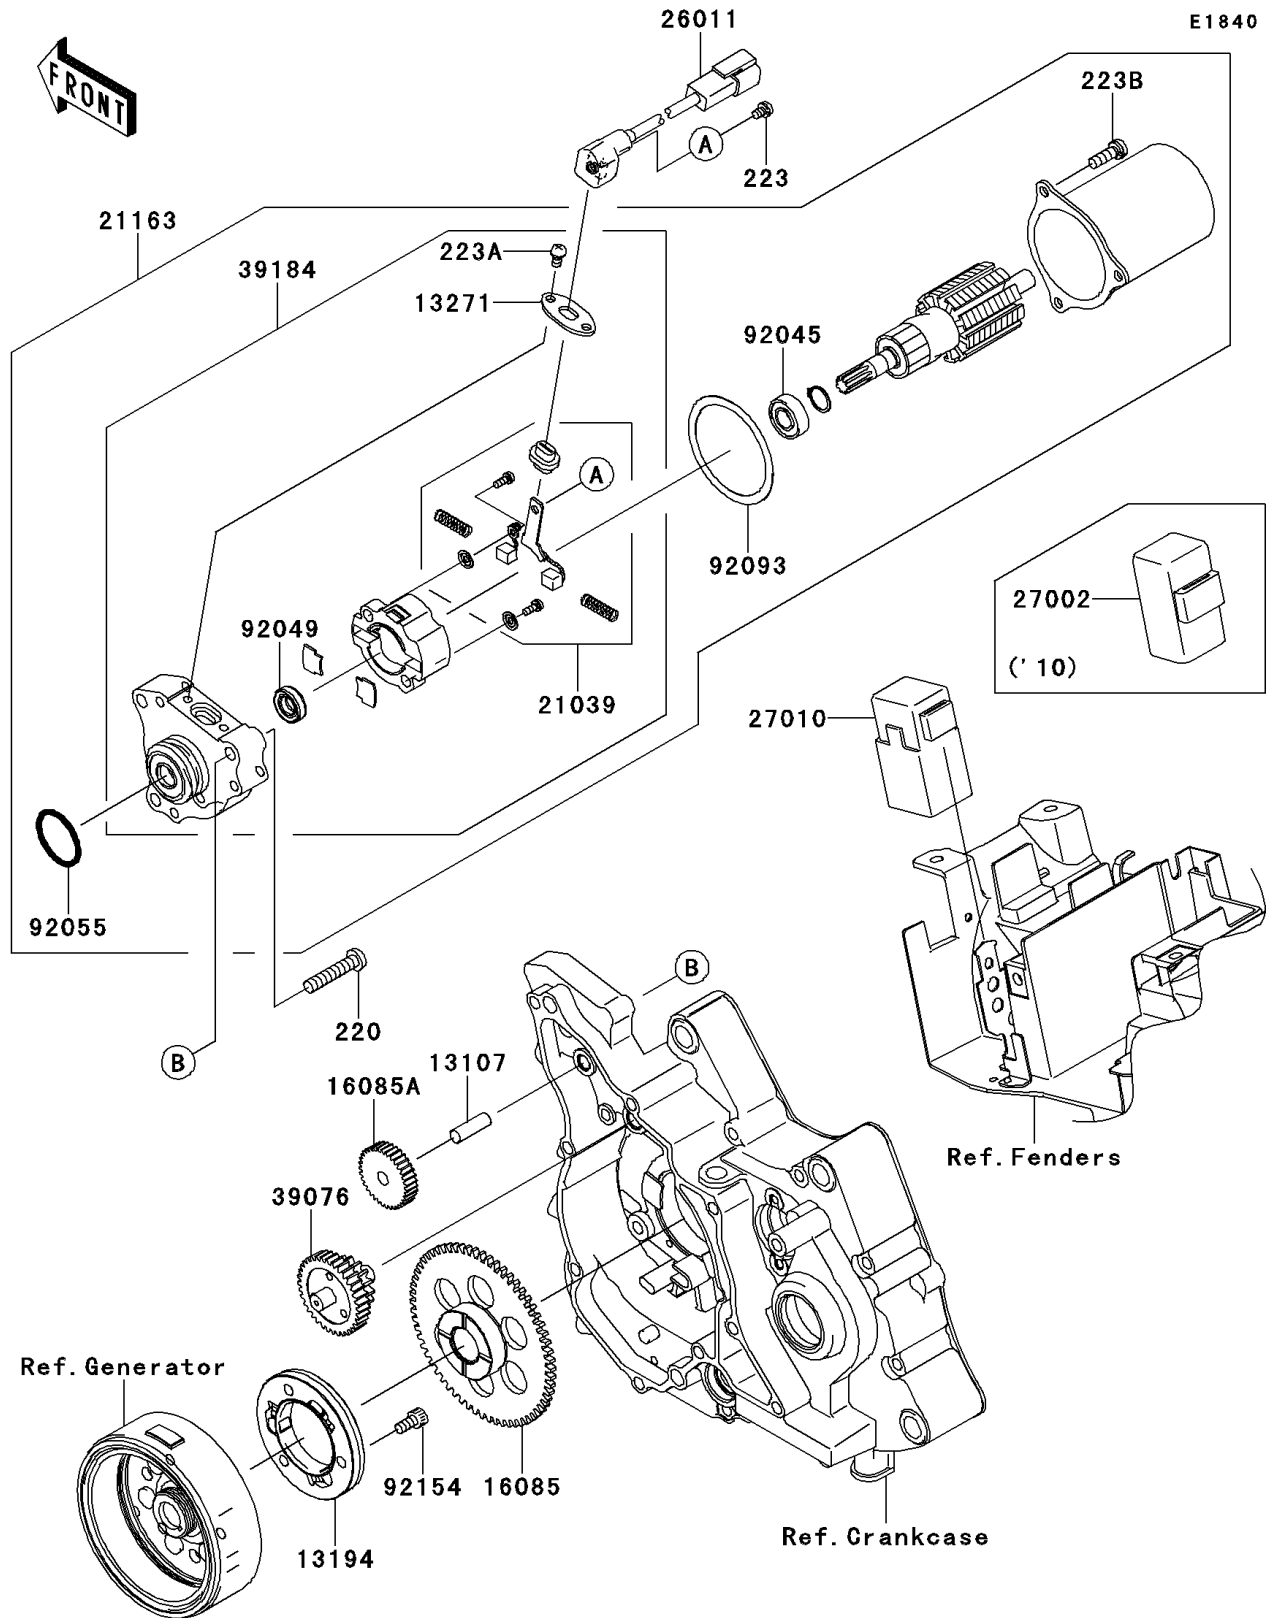

## 2011 KLX®110 PARTS DIAGRAM

Starter Motor

## 2011 KLX®110 PARTS LIST

### Starter Motor

ITEM NAME	PART NUMBER	QUANTITY
SCREW-PAN-CROS,6X30 (Ref # 220)	220AD0630	1
SCREW-PAN-WS-CROS,4X6 (Ref # 223)	223AA0406	1
SCREW-PAN-WS-CROS,4X8 (Ref # 223A)	223AA0408	1
SCREW-PAN-WS-CROS,5X16 (Ref # 223B)	223AA0516	1
SHAFT,8X25 (Ref # 13107)	13107-1142	1
CLUTCH-ONEWAY (Ref # 13194)	13194-0013	1
PLATE (Ref # 13271)	13271-0674	1
GEAR (Ref # 16085)	16085-0136	1
GEAR,IDLE,45T (Ref # 16085A)	16085-0593	1
BRUSH,STARTER MOTOR(SET) (Ref # 21039)	21039-1067	1
STARTER-ELECTRIC (Ref # 21163)	21163-0049	1
WIRE-LEAD (Ref # 26011)	26011-0249	1
SWITCH (Ref # 27010)	27010-0085	1
LIMITER (Ref # 39076)	39076-0022	1
BRACKET-ASSY (Ref # 39184)	39184-0014	1
BEARING-BALL,STARTER MOTOR (Ref # 92045)	92045-1349	1
SEAL-OIL,STARTER MOTOR (Ref # 92049)	92049-1465	1
RING-O (Ref # 92055)	92055-1276	1
SEAL,STARTER MOTOR (Ref # 92093)	92093-1079	1
BOLT (Ref # 92154)	92154-0325	1