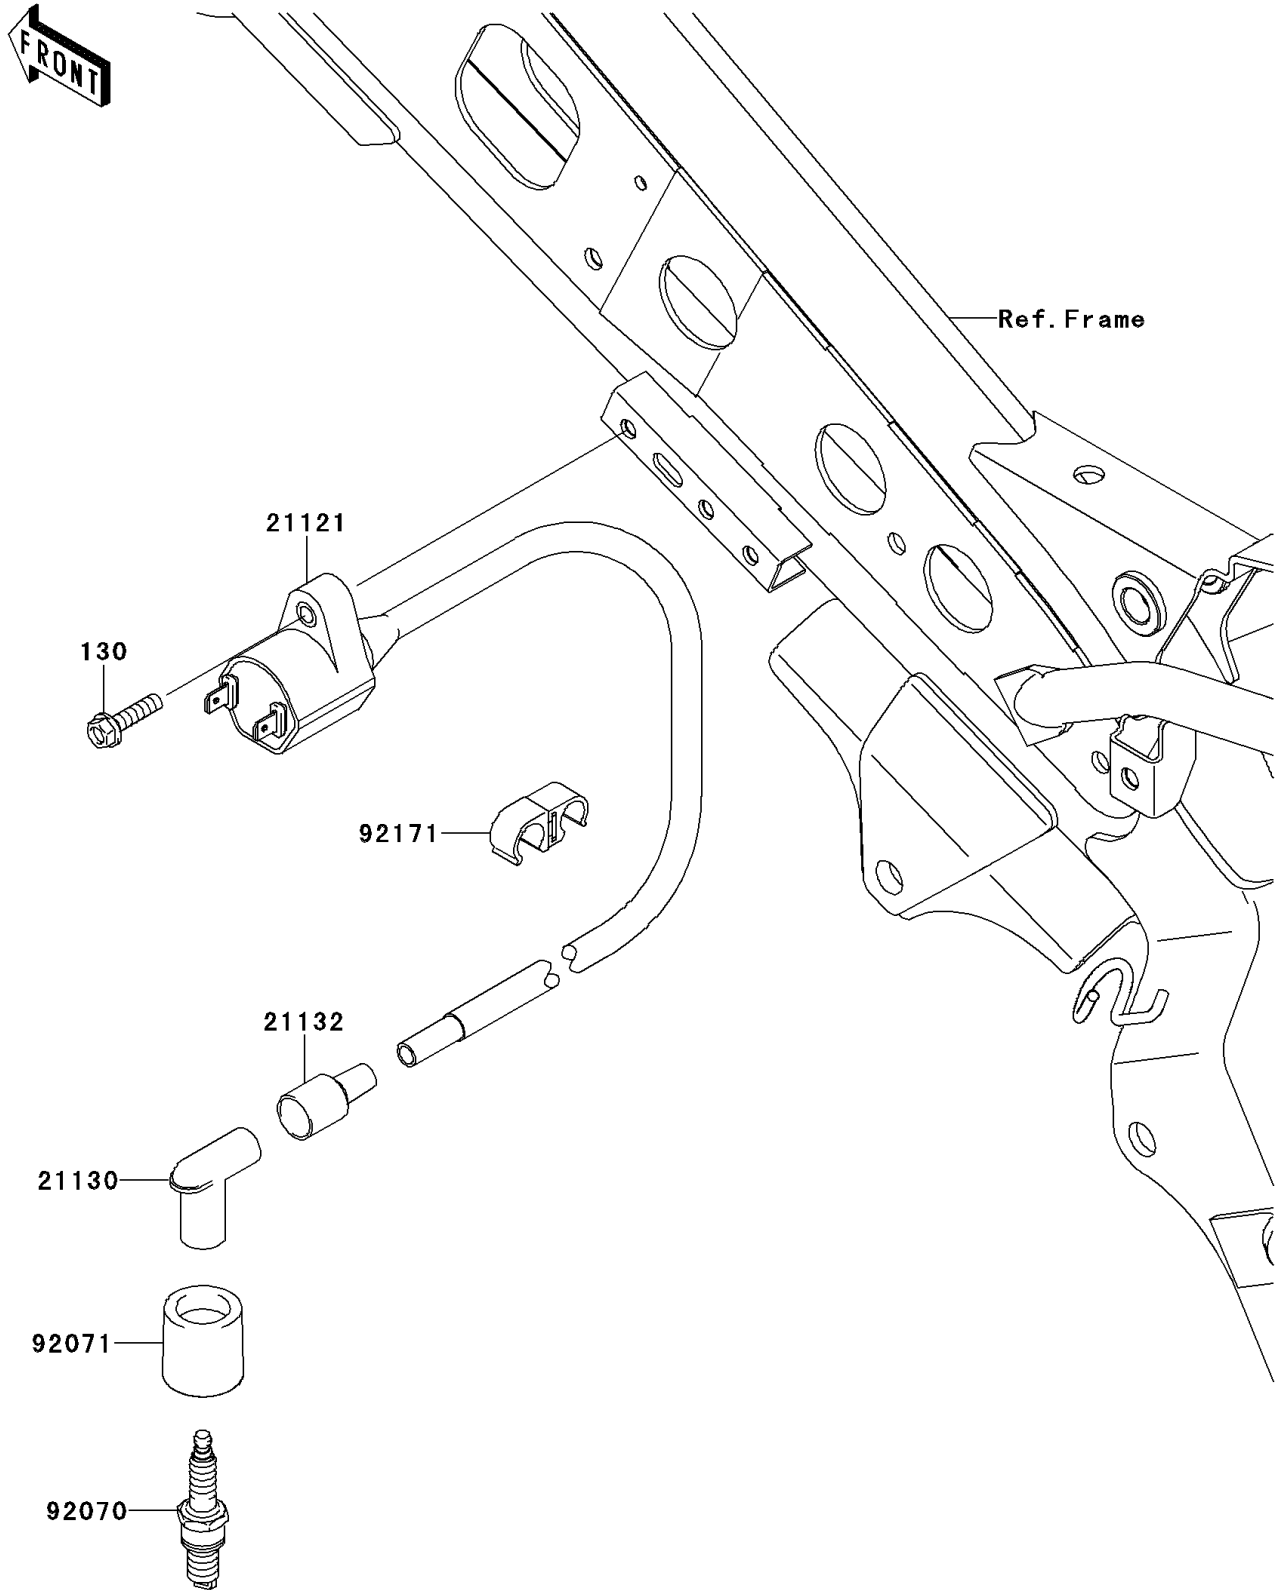

2014 KLX®110 PARTS DIAGRAM

Ignition System

E1830

2014 KLX®110 PARTS LIST

Ignition System

ITEM NAME	PART NUMBER	QUANTITY
BOLT-FLANGED,5X20 (Ref # 130)	130BA0520	1
COIL-IGNITION (Ref # 21121)	21121-1311	1
CAP-SPARK PLUG (Ref # 21130)	21130-1003	1
GROMMET,HIGH TENSION (Ref # 21132)	21132-005	1
PLUG-SPARK,CR6HSA(NGK) (Ref # 92070)	92070-0023	1
GROMMET,PLUG CAP (Ref # 92071)	92071-1184	1
CLAMP (Ref # 92171)	92171-1487	1