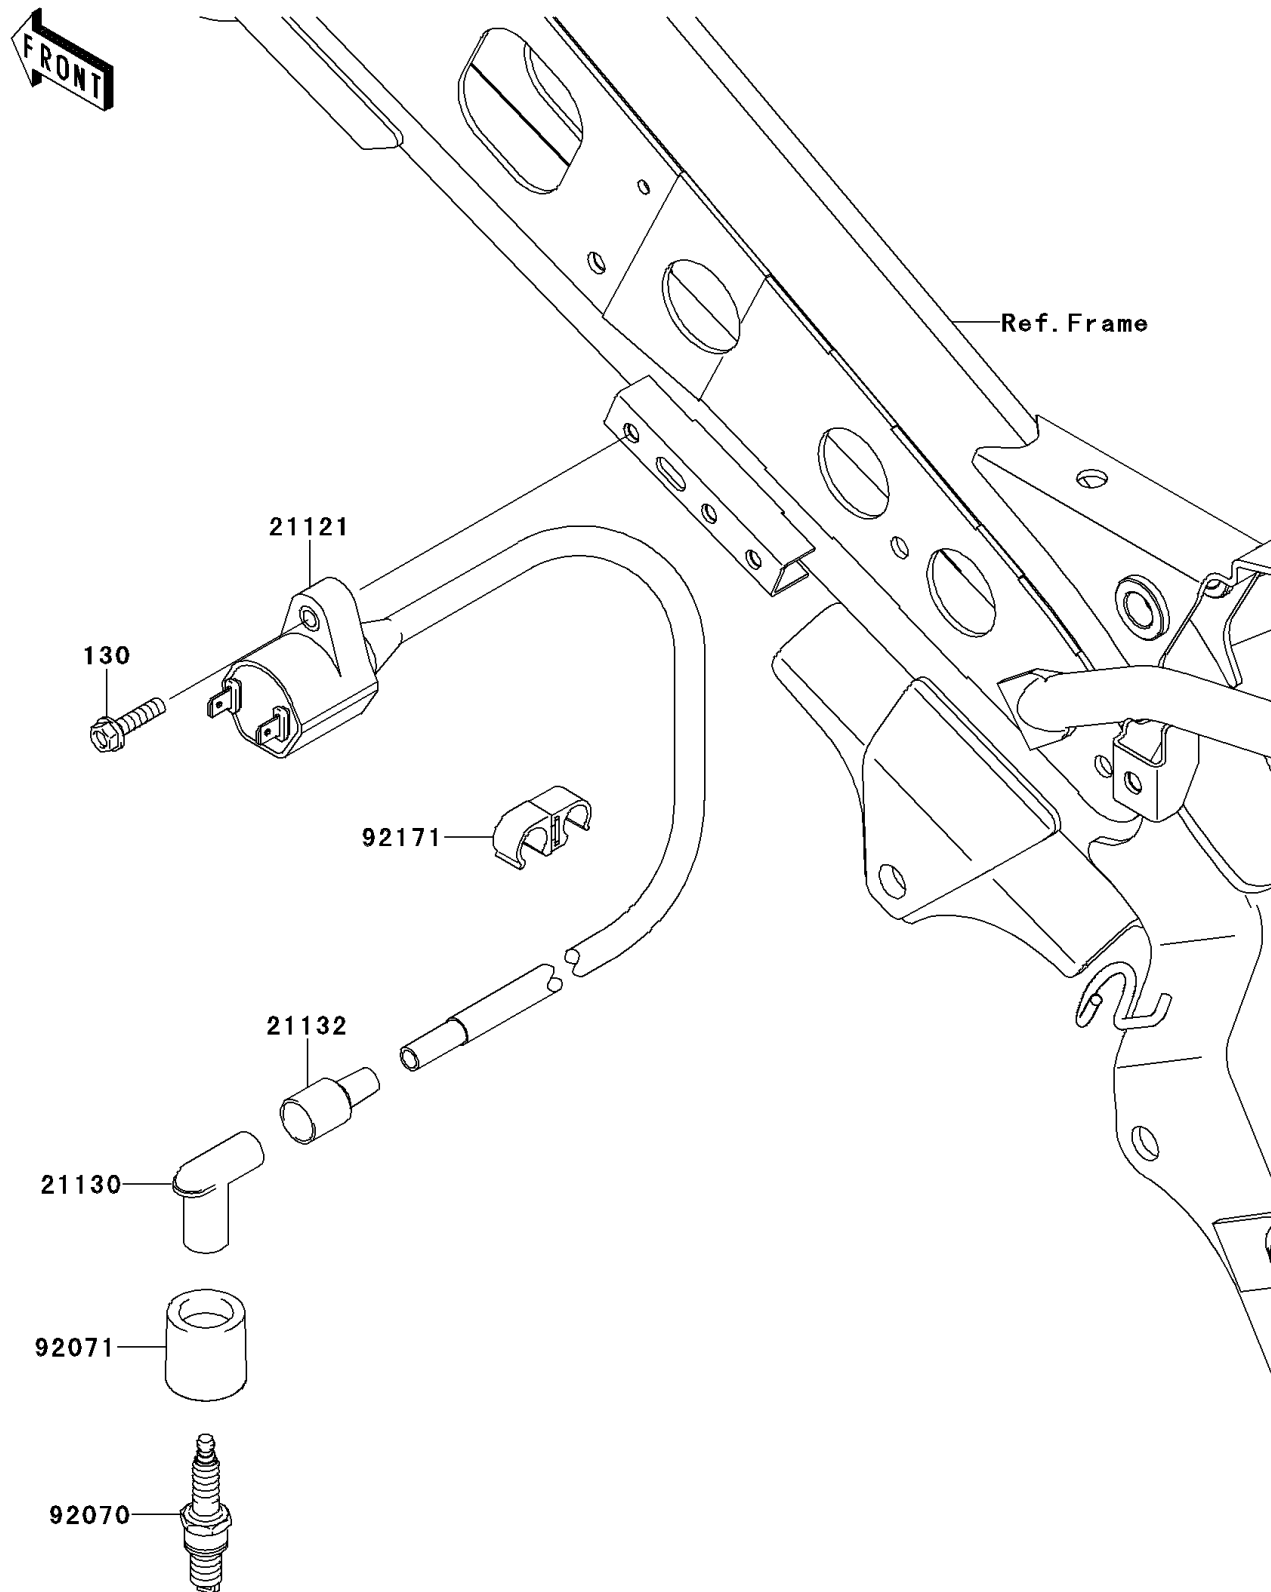

2011 KLX®110 PARTS DIAGRAM

Ignition System

E1830

2011 KLX®110 PARTS LIST

Ignition System

ITEM NAME	PART NUMBER	QUANTITY
BOLT-FLANGED,5X20 (Ref # 130)	130BA0520	1
COIL-IGNITION (Ref # 21121)	21121-1311	1
CAP-SPARK PLUG (Ref # 21130)	21130-1003	1
GROMMET,HIGH TENSION (Ref # 21132)	21132-005	1
PLUG-SPARK,CR6HSA(NGK) (Ref # 92070)	92070-0023	1
GROMMET,PLUG CAP (Ref # 92071)	92071-1184	1
CLAMP (Ref # 92171)	92171-1487	1