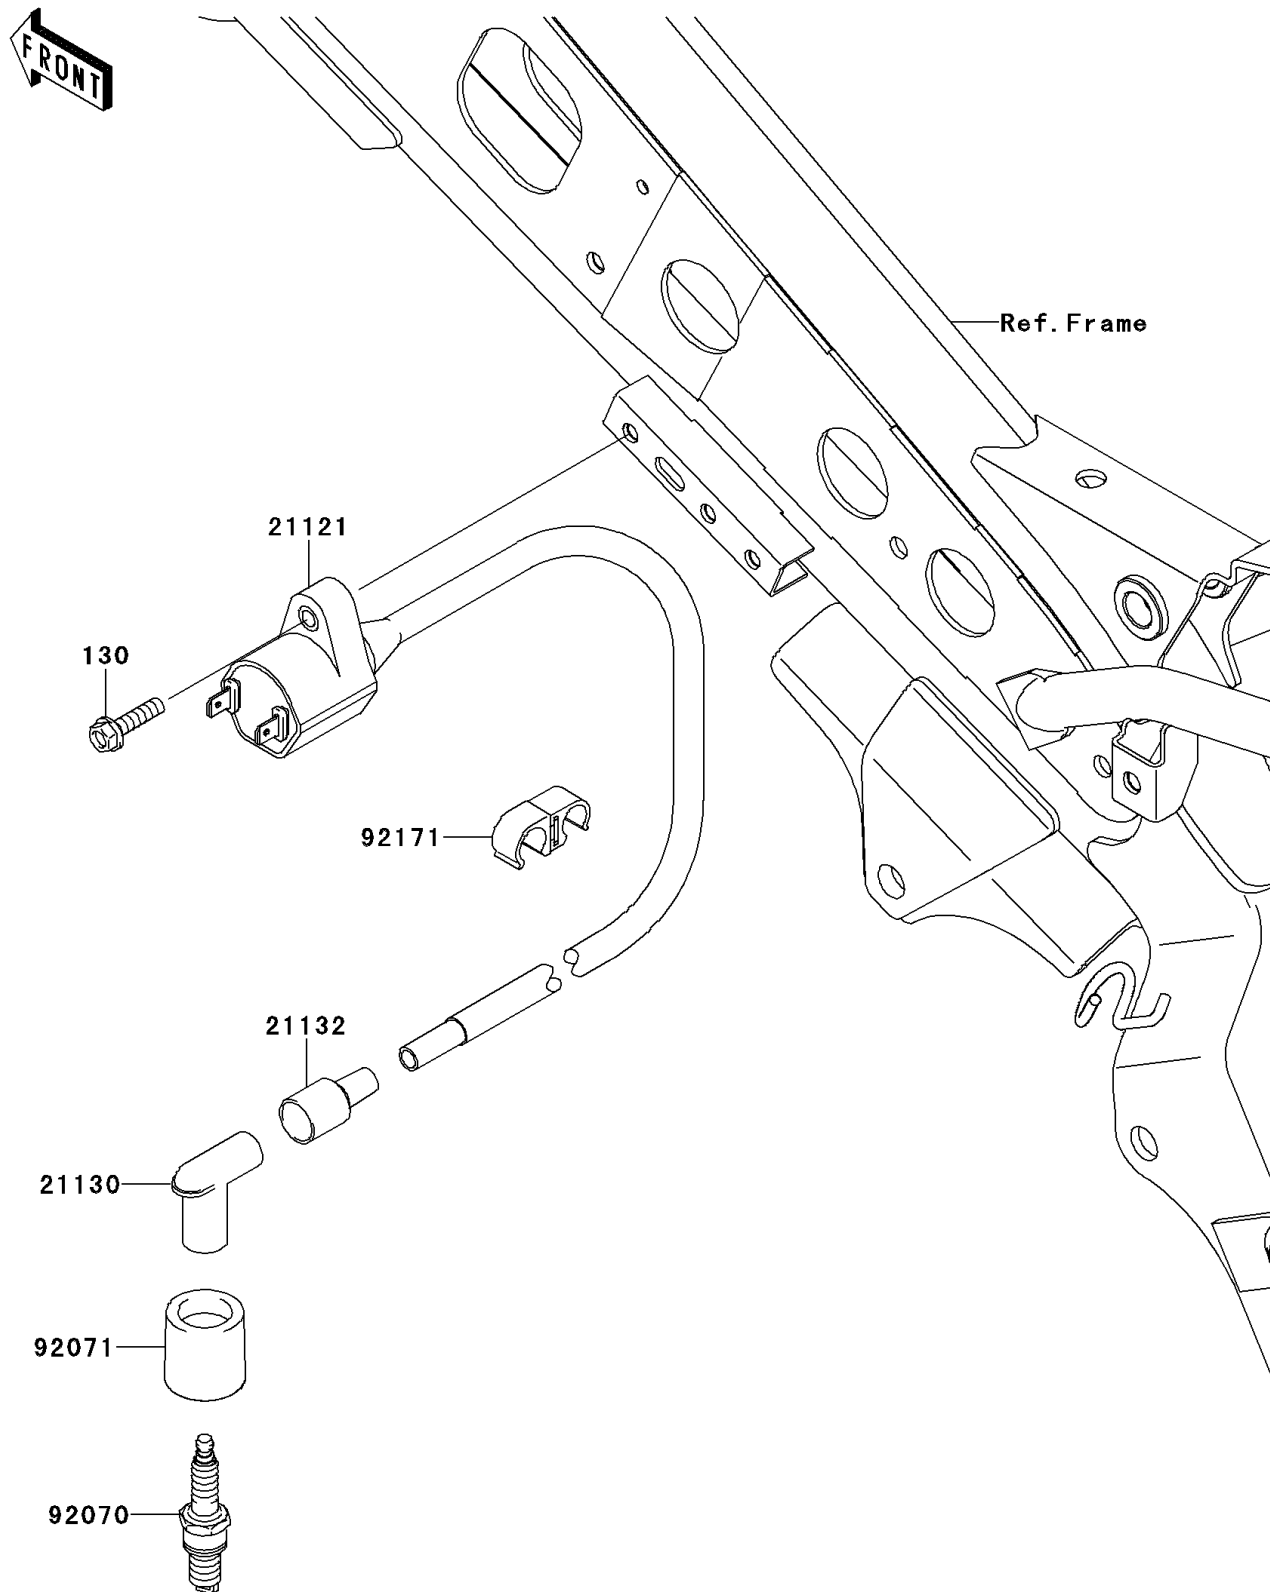

2010 KLX[®]110 PARTS DIAGRAM

Ignition System

E1830

2010 KLX®110 PARTS LIST

Ignition System

ITEM NAME	PART NUMBER	QUANTITY
BOLT-FLANGED,5X20 (Ref # 130)	130BA0520	1
COIL-IGNITION (Ref # 21121)	21121-1311	1
CAP-SPARK PLUG (Ref # 21130)	21130-1003	1
GROMMET,HIGH TENSION (Ref # 21132)	21132-005	1
PLUG-SPARK,CR6HSA(NGK) (Ref # 92070)	92070-0023	1
GROMMET,PLUG CAP (Ref # 92071)	92071-1184	1
CLAMP (Ref # 92171)	92171-1487	1