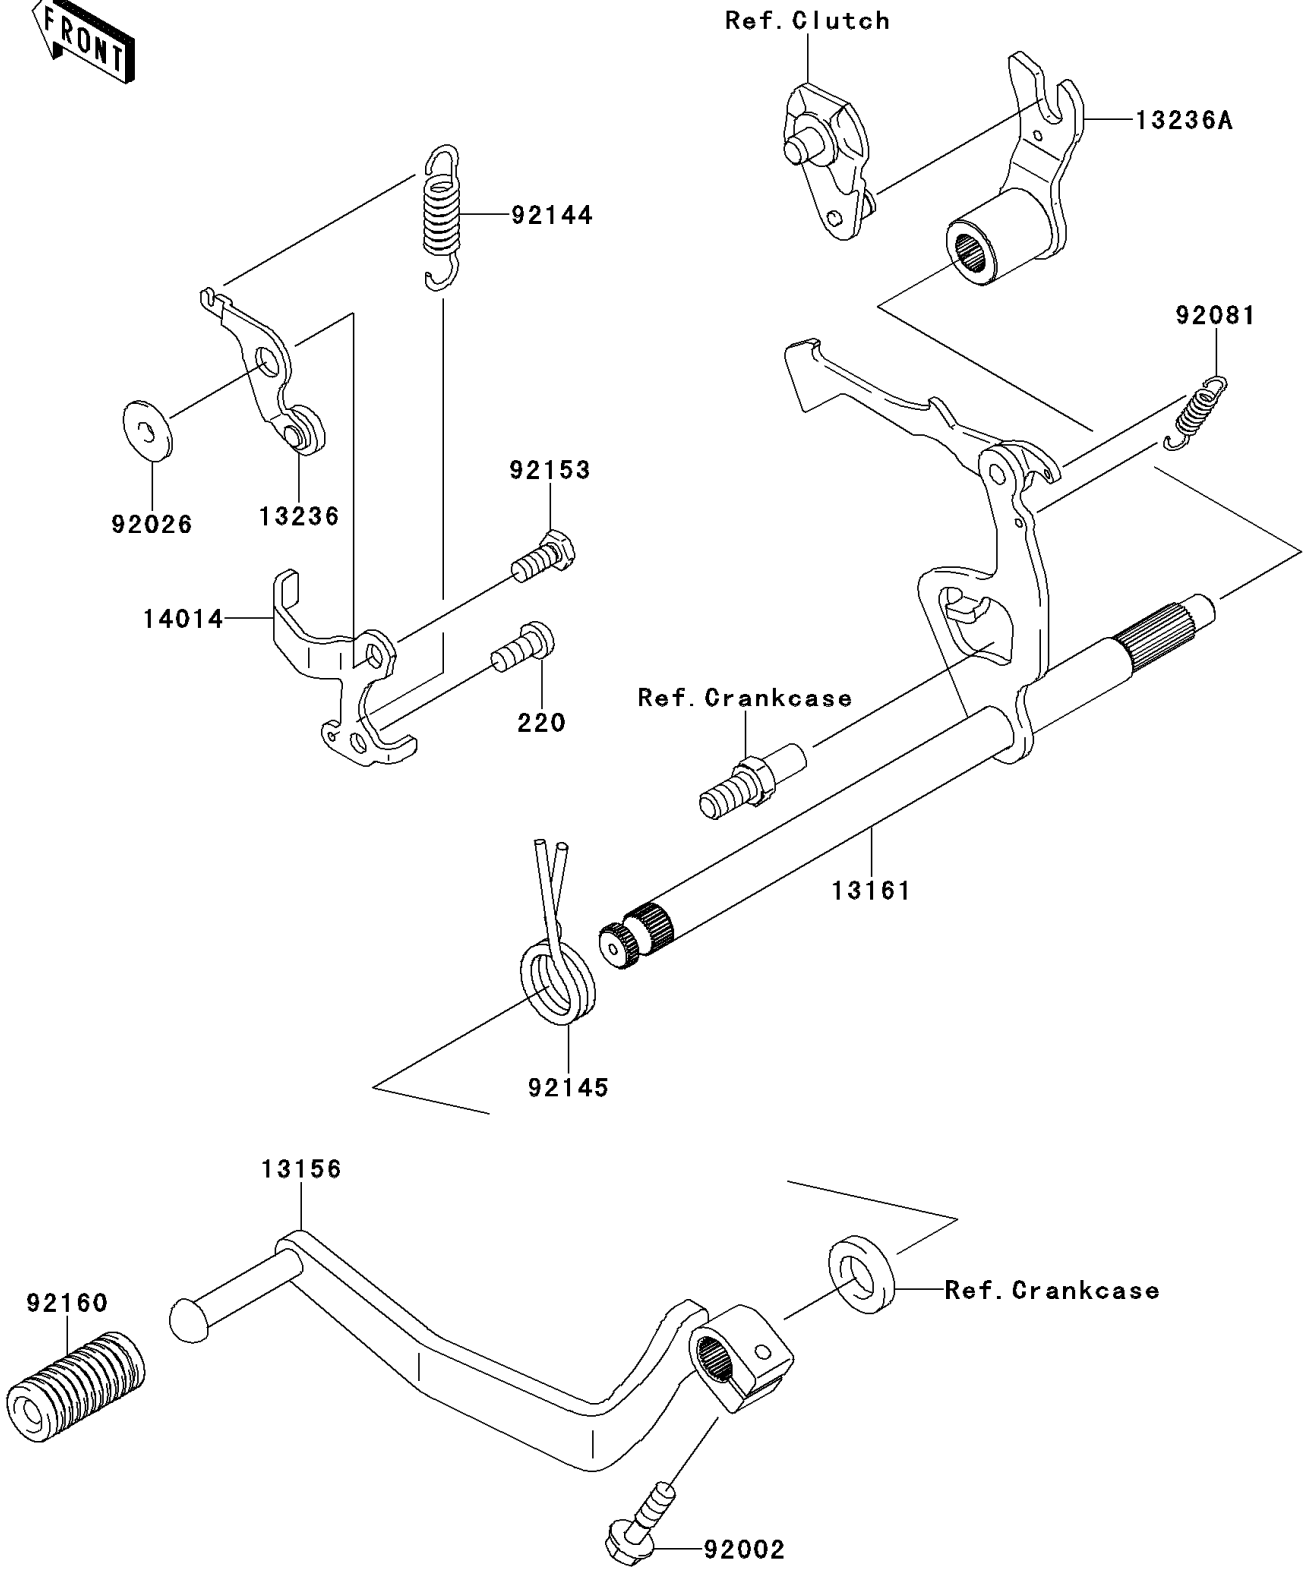

# 2014 KLX®110 PARTS DIAGRAM

## Gear Change Mechanism

E1370

## 2014 KLX®110 PARTS LIST

### Gear Change Mechanism

ITEM NAME	PART NUMBER	QUANTITY
SCREW-PAN-CROS,6X14 (Ref # 220)	220AA0614	1
LEVER-CHANGE (Ref # 13156)	13156-0144	1
LEVER-COMP-CHANGE SHAFT (Ref # 13161)	13161-0019	1
LEVER-COMP,POSITION (Ref # 13236)	13236-1256	1
LEVER-COMP (Ref # 13236A)	13236-1288	1
PLATE-POSITION (Ref # 14014)	14014-0037	1
BOLT,6X20 (Ref # 92002)	92002-1237	1
SPACER (Ref # 92026)	92026-1217	1
SPRING,CHANGE LEVER (Ref # 92081)	92081-076	1
SPRING (Ref # 92144)	92144-1590	1
SPRING (Ref # 92145)	92145-0757	1
BOLT,6X14 (Ref # 92153)	92153-0571	1
DAMPER,CHANGE PEDAL (Ref # 92160)	92160-1036	1