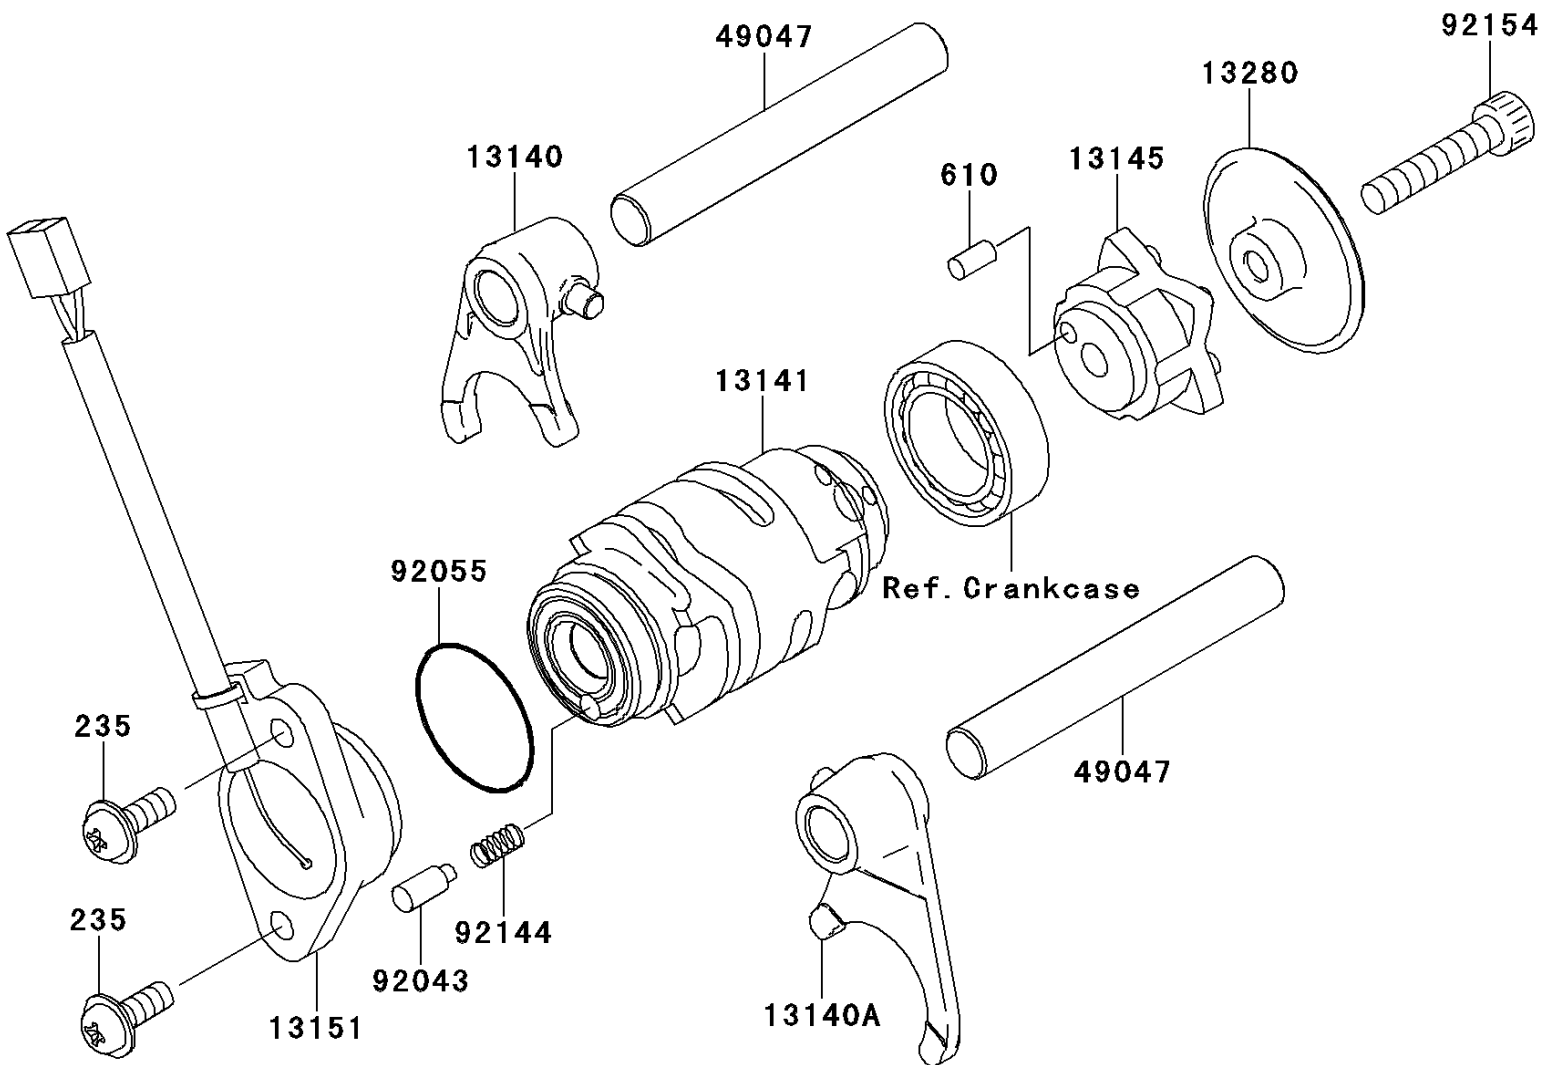

# 2014 KLX® 110 PARTS DIAGRAM

Gear Change Drum/Shift Fork(s)

E1362

## 2014 KLX® 110 PARTS LIST

Gear Change Drum/Shift Fork(s)

ITEM NAME	PART NUMBER	QUANTITY
SCREW-PAN-WP-CROS,5X14 (Ref # 235)	235AA0514	2
ROLLER,4X8 (Ref # 610)	610A0408	1
FORK-SHIFT (Ref # 13140)	13140-0036	1
FORK-SHIFT (Ref # 13140A)	13140-0037	1
DRUM-CHANGE (Ref # 13141)	13141-0055	1
CAM-CHANGE DRUM (Ref # 13145)	13145-0049	1
SWITCH-COMP (Ref # 13151)	13151-0050	1
HOLDER (Ref # 13280)	13280-1228	1
ROD-SHIFT (Ref # 49047)	49047-1058	2
PIN (Ref # 92043)	92043-1385	1
RING-O,27.7X2.4 (Ref # 92055)	92055-091	1
SPRING (Ref # 92144)	92144-1245	1
BOLT,SOCKET,6X30 (Ref # 92154)	92154-0388	1