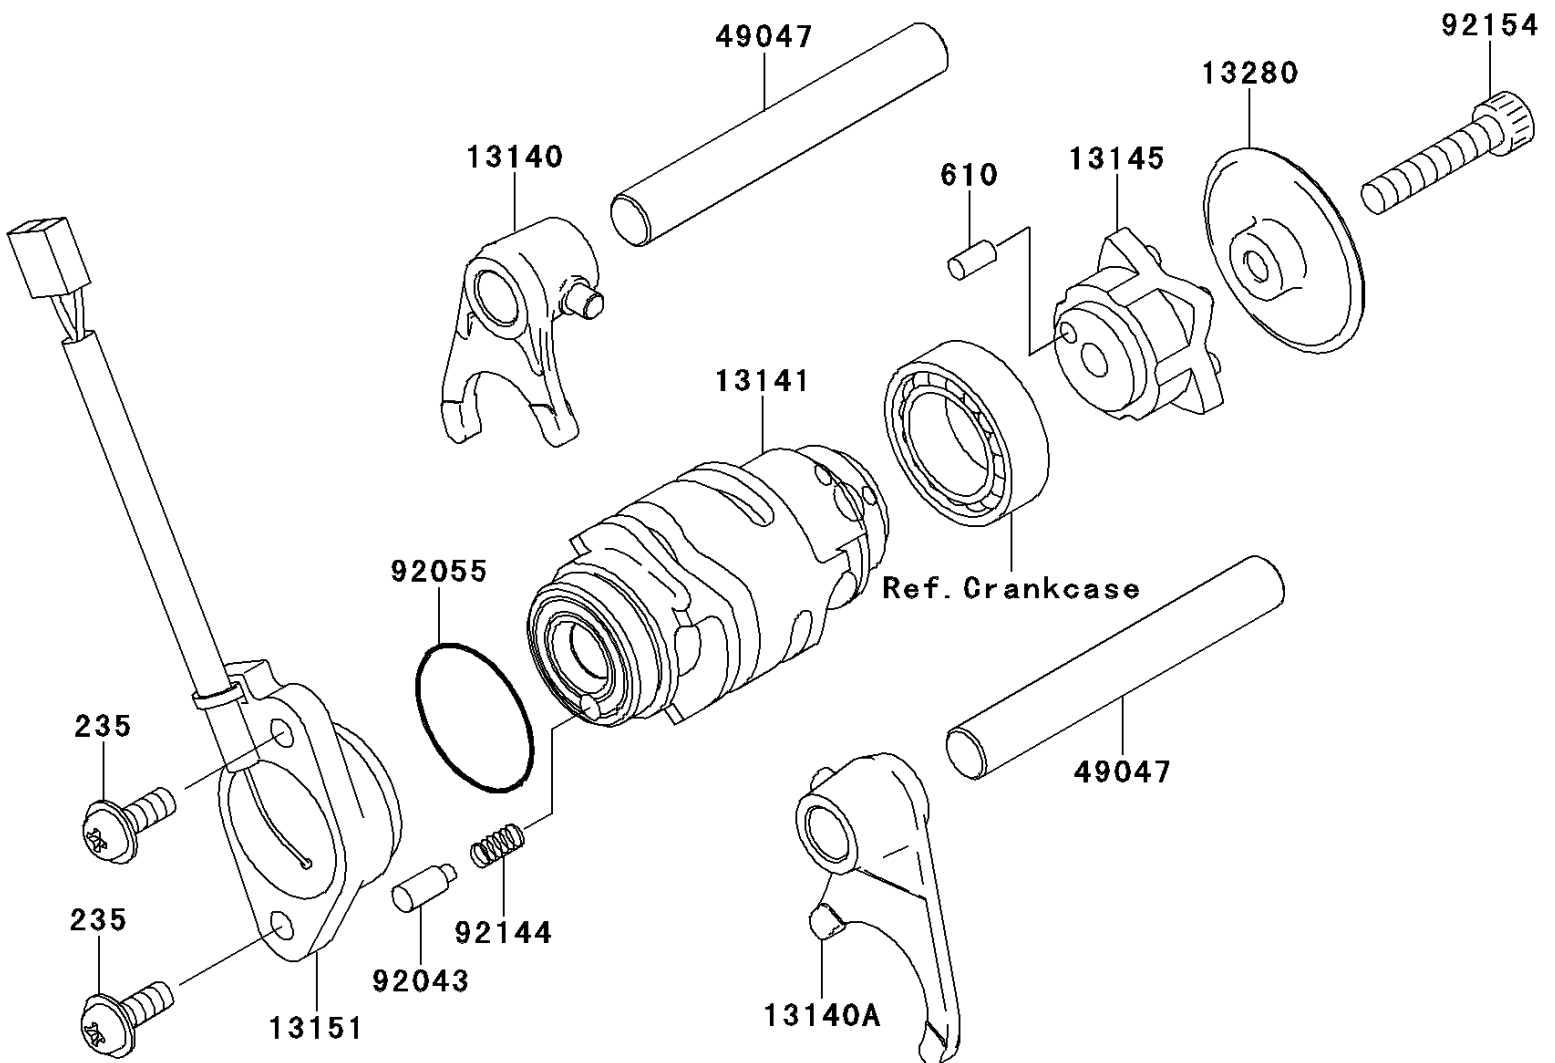

2011 KLX®110 PARTS DIAGRAM

Gear Change Drum/Shift Fork(s)

E1362

2011 KLX®110 PARTS LIST

Gear Change Drum/Shift Fork(s)

ITEM NAME	PART NUMBER	QUANTITY
SCREW-PAN-WP-CROS,5X14 (Ref # 235)	235AA0514	1
ROLLER,4X8 (Ref # 610)	610A0408	1
FORK-SHIFT (Ref # 13140)	13140-0036	1
FORK-SHIFT (Ref # 13140A)	13140-0037	1
DRUM-CHANGE (Ref # 13141)	13141-0055	1
CAM-CHANGE DRUM (Ref # 13145)	13145-0049	1
SWITCH-COMP (Ref # 13151)	13151-0050	1
HOLDER (Ref # 13280)	13280-1228	1
ROD-SHIFT (Ref # 49047)	49047-1058	1
PIN (Ref # 92043)	92043-1385	1
RING-O,27.7X2.4 (Ref # 92055)	92055-091	1
SPRING (Ref # 92144)	92144-1245	1
BOLT,SOCKET,6X30 (Ref # 92154)	92154-0388	1