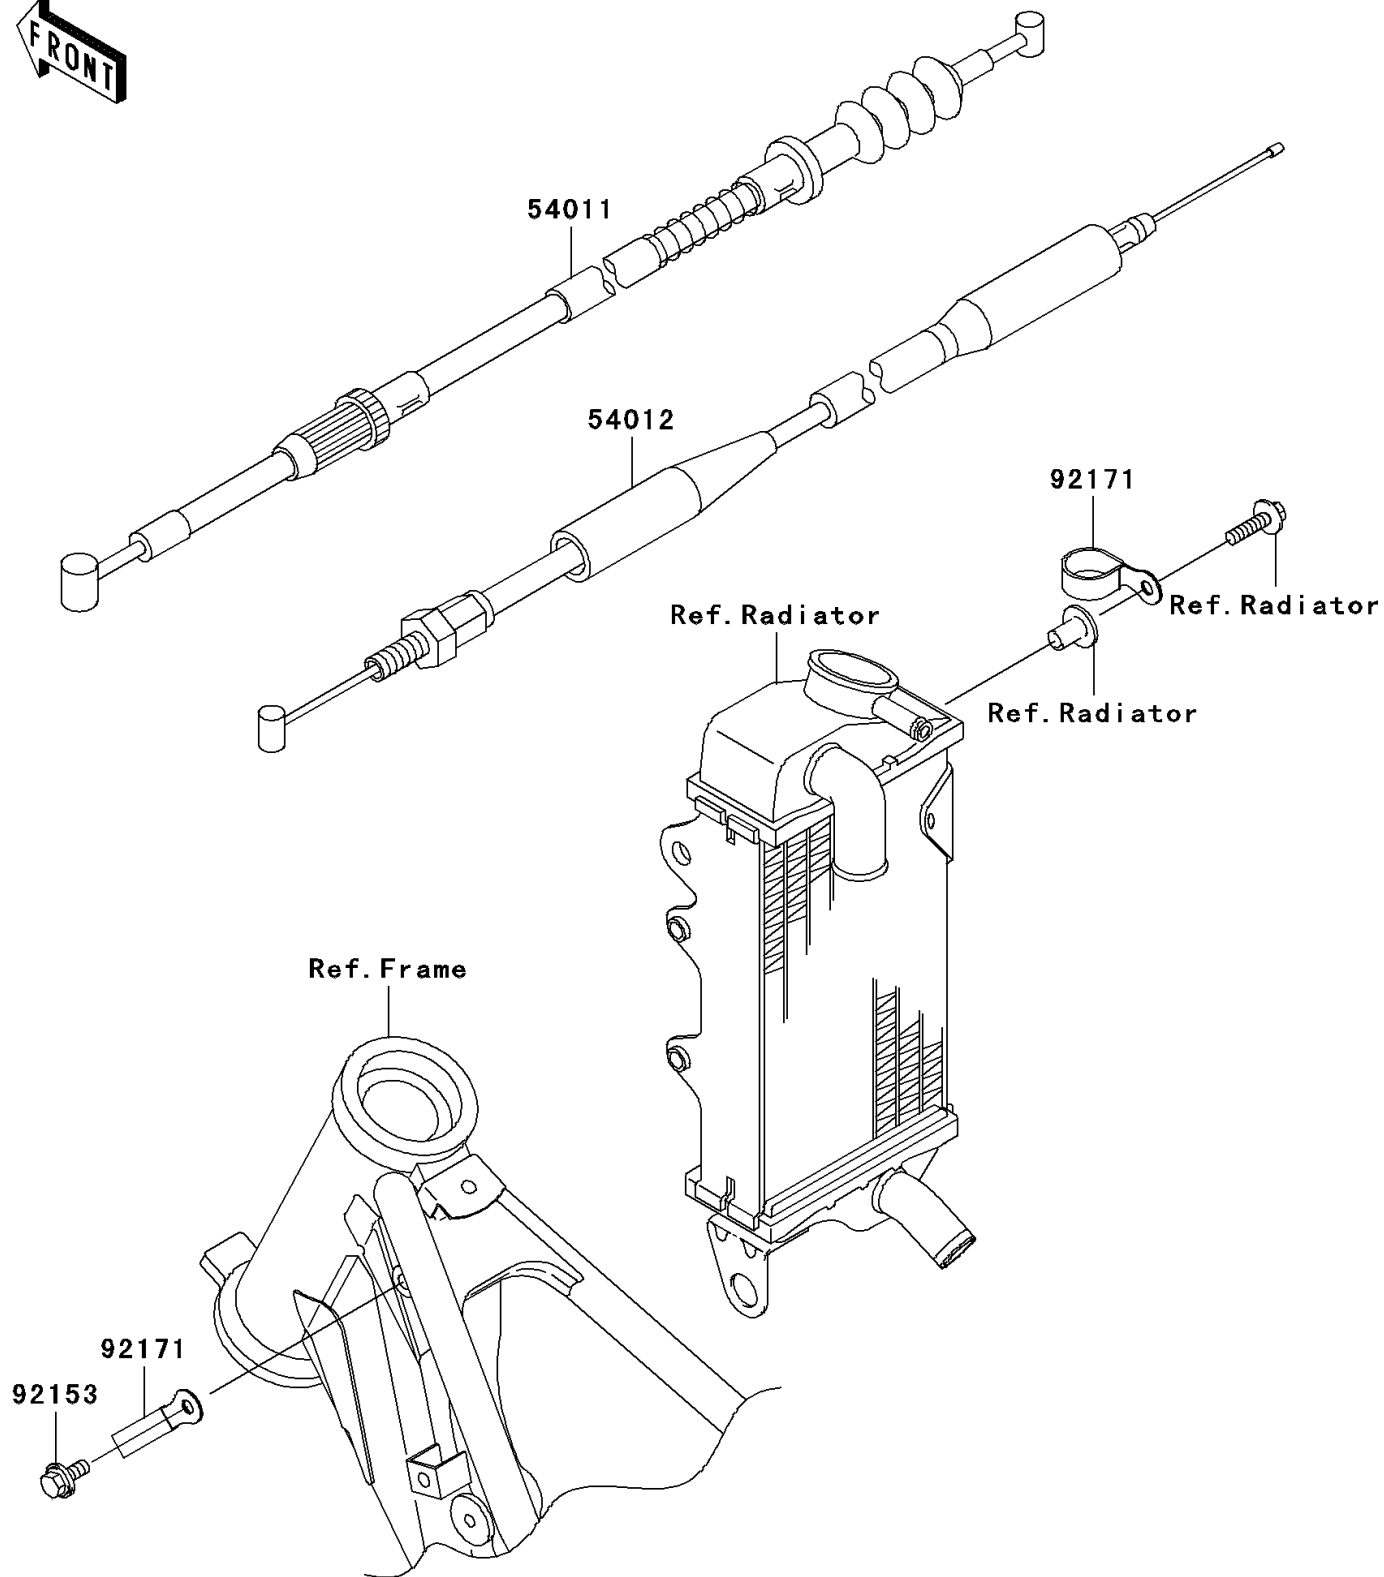

2009 KX™100 PARTS DIAGRAM

Cables

F2540

2009 KX™100 PARTS LIST

Cables

ITEM NAME	PART NUMBER	QUANTITY
CABLE-CLUTCH (Ref # 54011)	54011-0052	1
CABLE-THROTTLE (Ref # 54012)	54012-0096	1
BOLT,FLANGED,6X14 (Ref # 92153)	92153-0936	1
CLAMP (Ref # 92171)	92171-1279	1