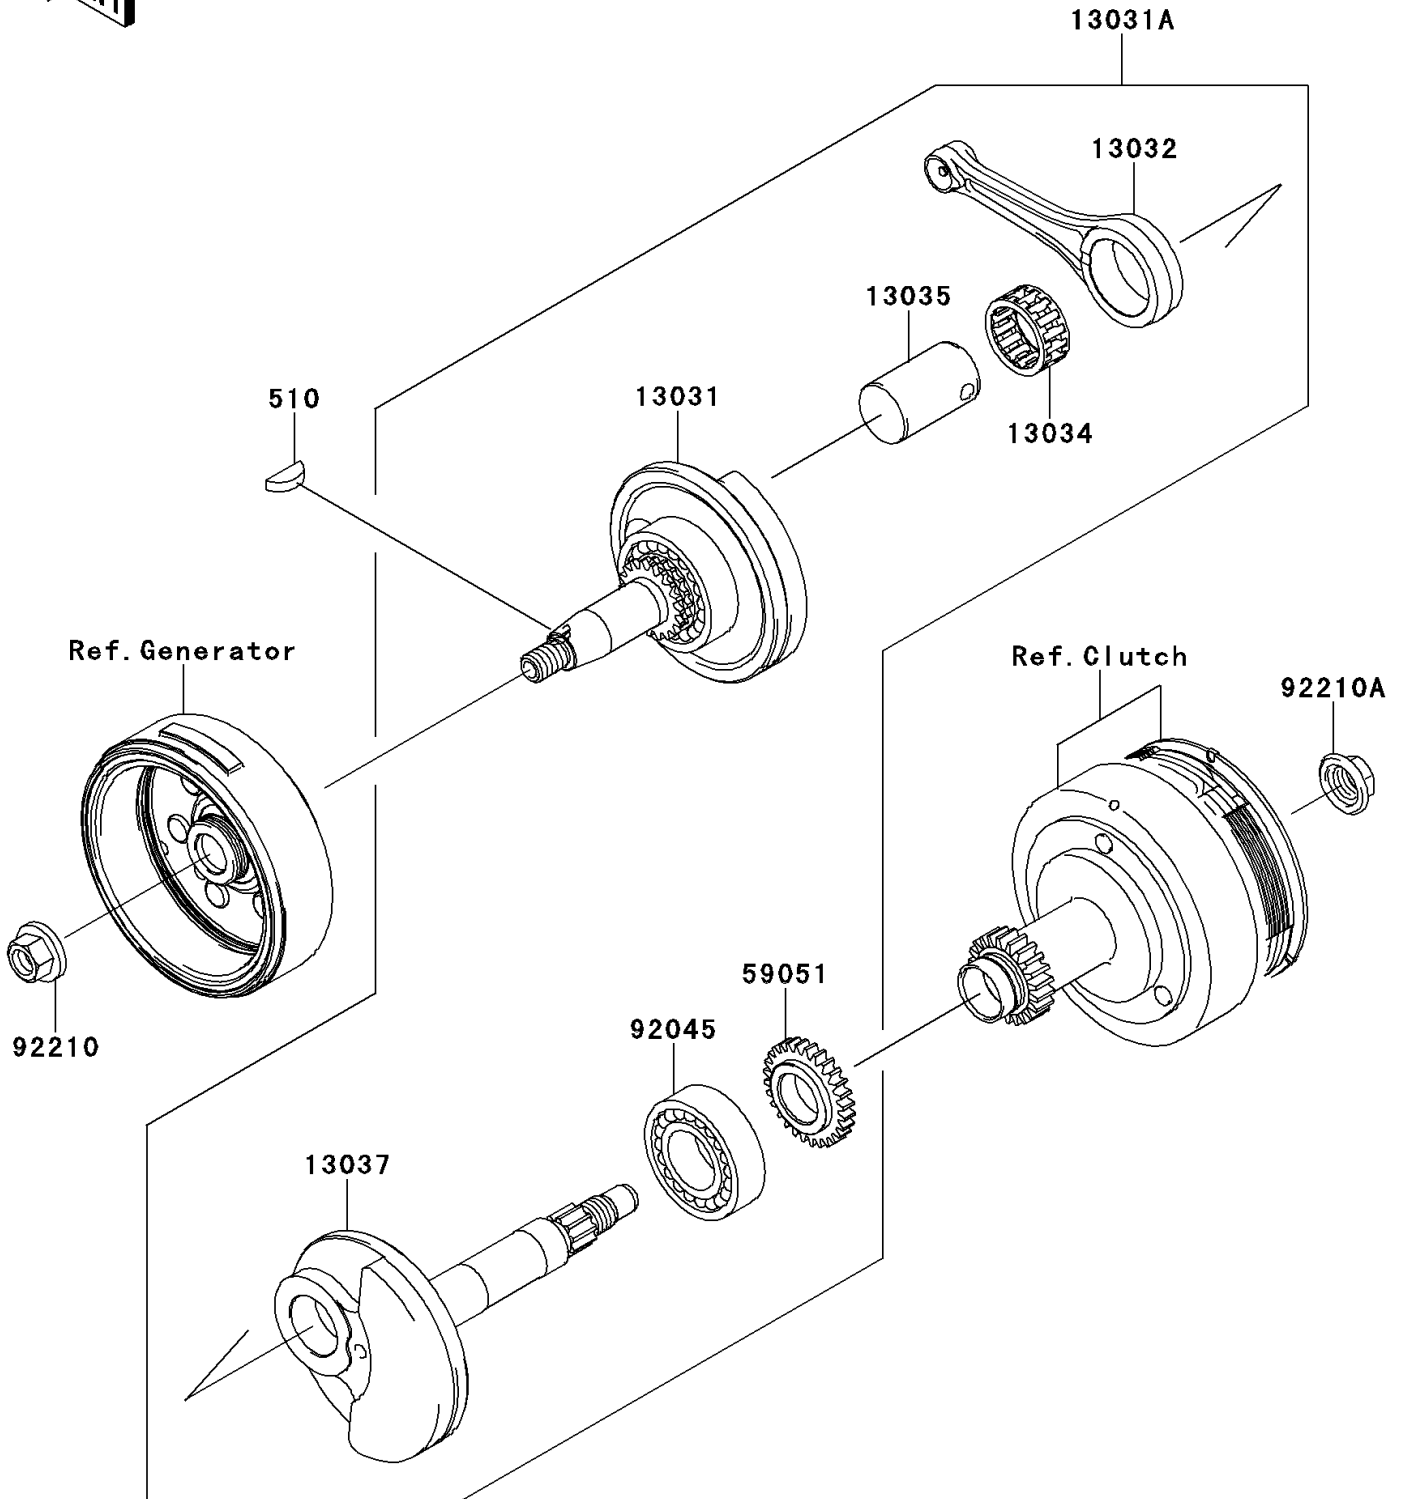

## PARTS DIAGRAM

### Crankshaft

E1321

## PARTS LIST

### Crankshaft

ITEM NAME	PART NUMBER	QUANTITY
KEY-WOODRUFF (Ref # 510)	510A3200	1
CRANKSHAFT-COMP,LH (Ref # 13031)	13031-0091	1
CRANKSHAFT-COMP (Ref # 13031A)	13031-0126	1
ROD-CONNECTING (Ref # 13032)	13032-0074	1
BEARING-BIG END,KT 263314EGC06 (Ref # 13034)	13034-0010	1
PIN-CRANK (Ref # 13035)	13035-0024	1
CRANKSHAFT,RH (Ref # 13037)	13037-0128	1
GEAR-SPUR (Ref # 59051)	59051-1402	1
BEARING-BALL,TMB205CJR2C2 (Ref # 92045)	92045-1293	1
NUT,12MM (Ref # 92210)	92210-0176	1
NUT,14MM (Ref # 92210A)	92210-1374	1