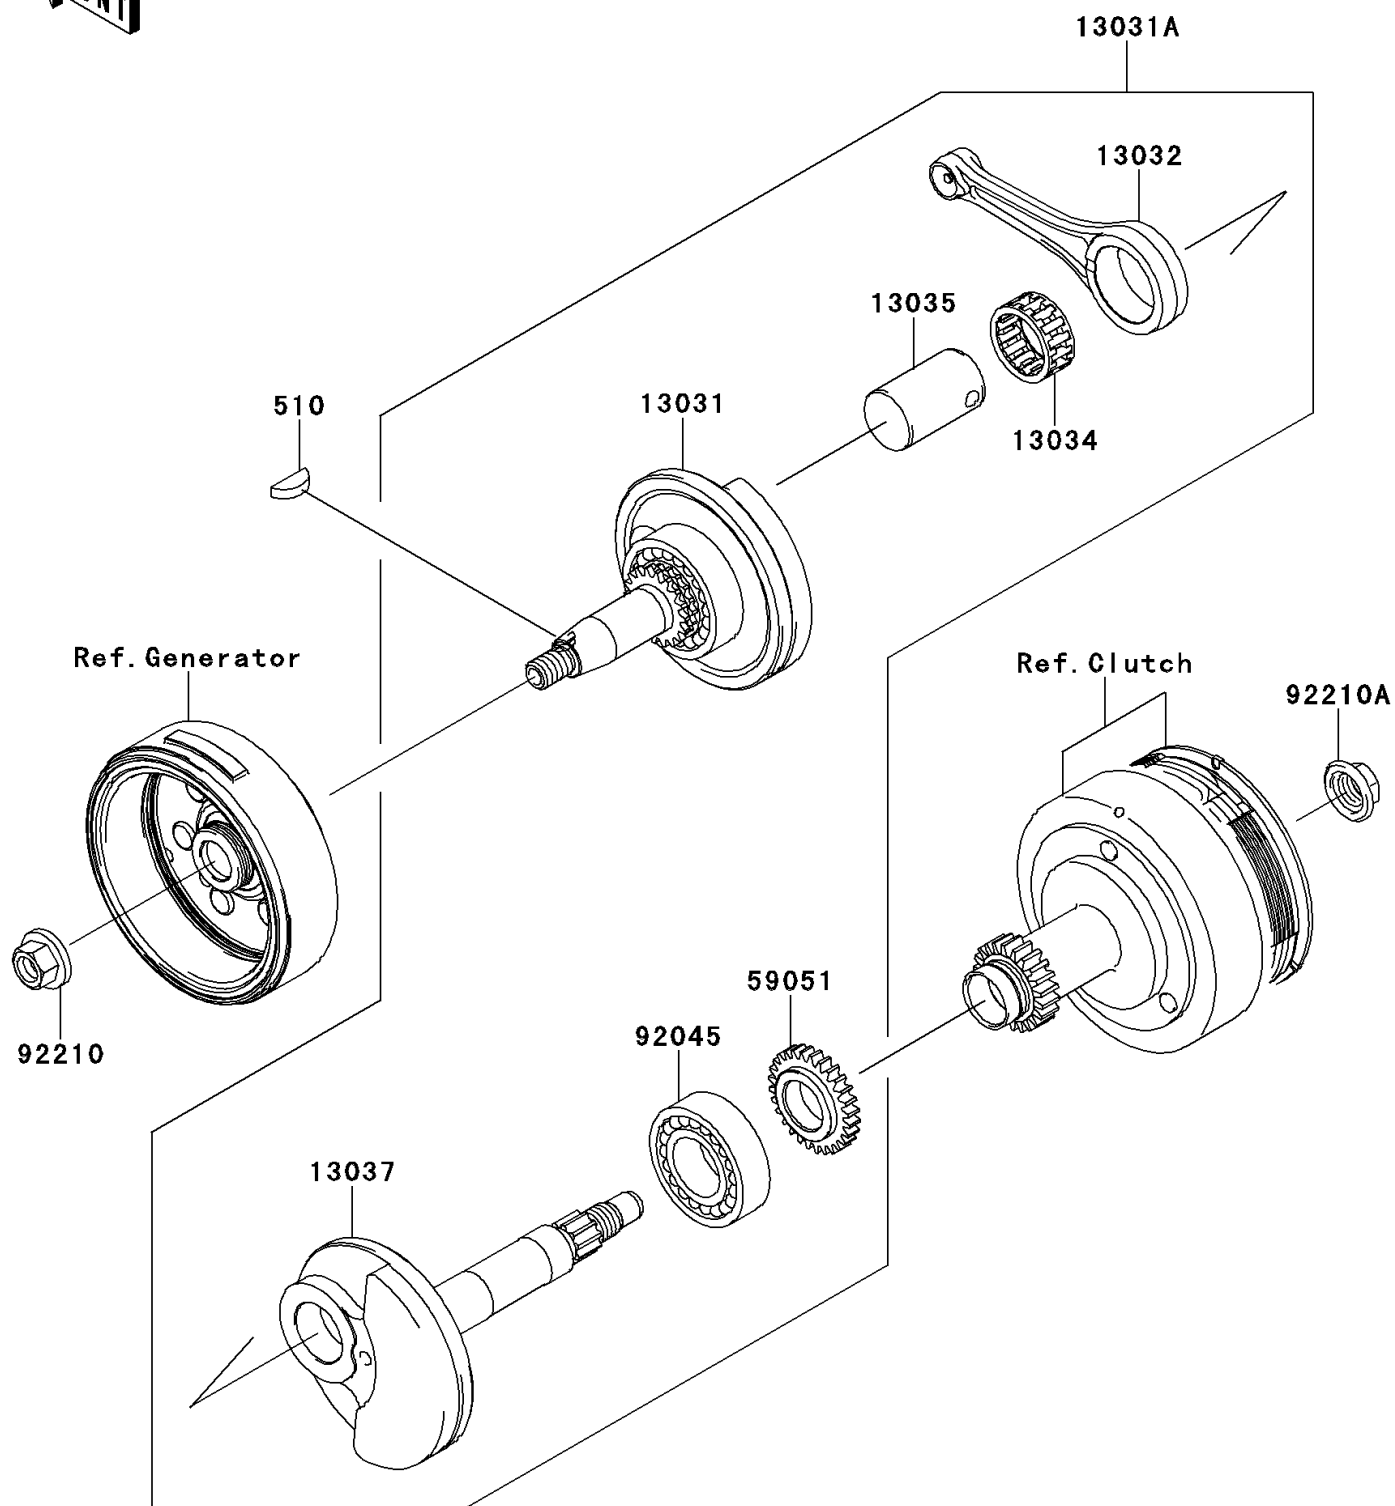

2011 KLX®110 PARTS DIAGRAM

Crankshaft

E1321

2011 KLX®110 PARTS LIST

Crankshaft

ITEM NAME	PART NUMBER	QUANTITY
KEY-WOODRUFF (Ref # 510)	510A3200	1
CRANKSHAFT-COMP,LH (Ref # 13031)	13031-0091	1
CRANKSHAFT-COMP (Ref # 13031A)	13031-0126	1
ROD-CONNECTING (Ref # 13032)	13032-0074	1
BEARING-BIG END,KT 263314EGC06 (Ref # 13034)	13034-0010	1
PIN-CRANK (Ref # 13035)	13035-0024	1
CRANKSHAFT,RH (Ref # 13037)	13037-0128	1
GEAR-SPUR (Ref # 59051)	59051-1402	1
BEARING-BALL,TMB205CJR2C2 (Ref # 92045)	92045-1293	1
NUT,12MM (Ref # 92210)	92210-0176	1
NUT,14MM (Ref # 92210A)	92210-1374	1