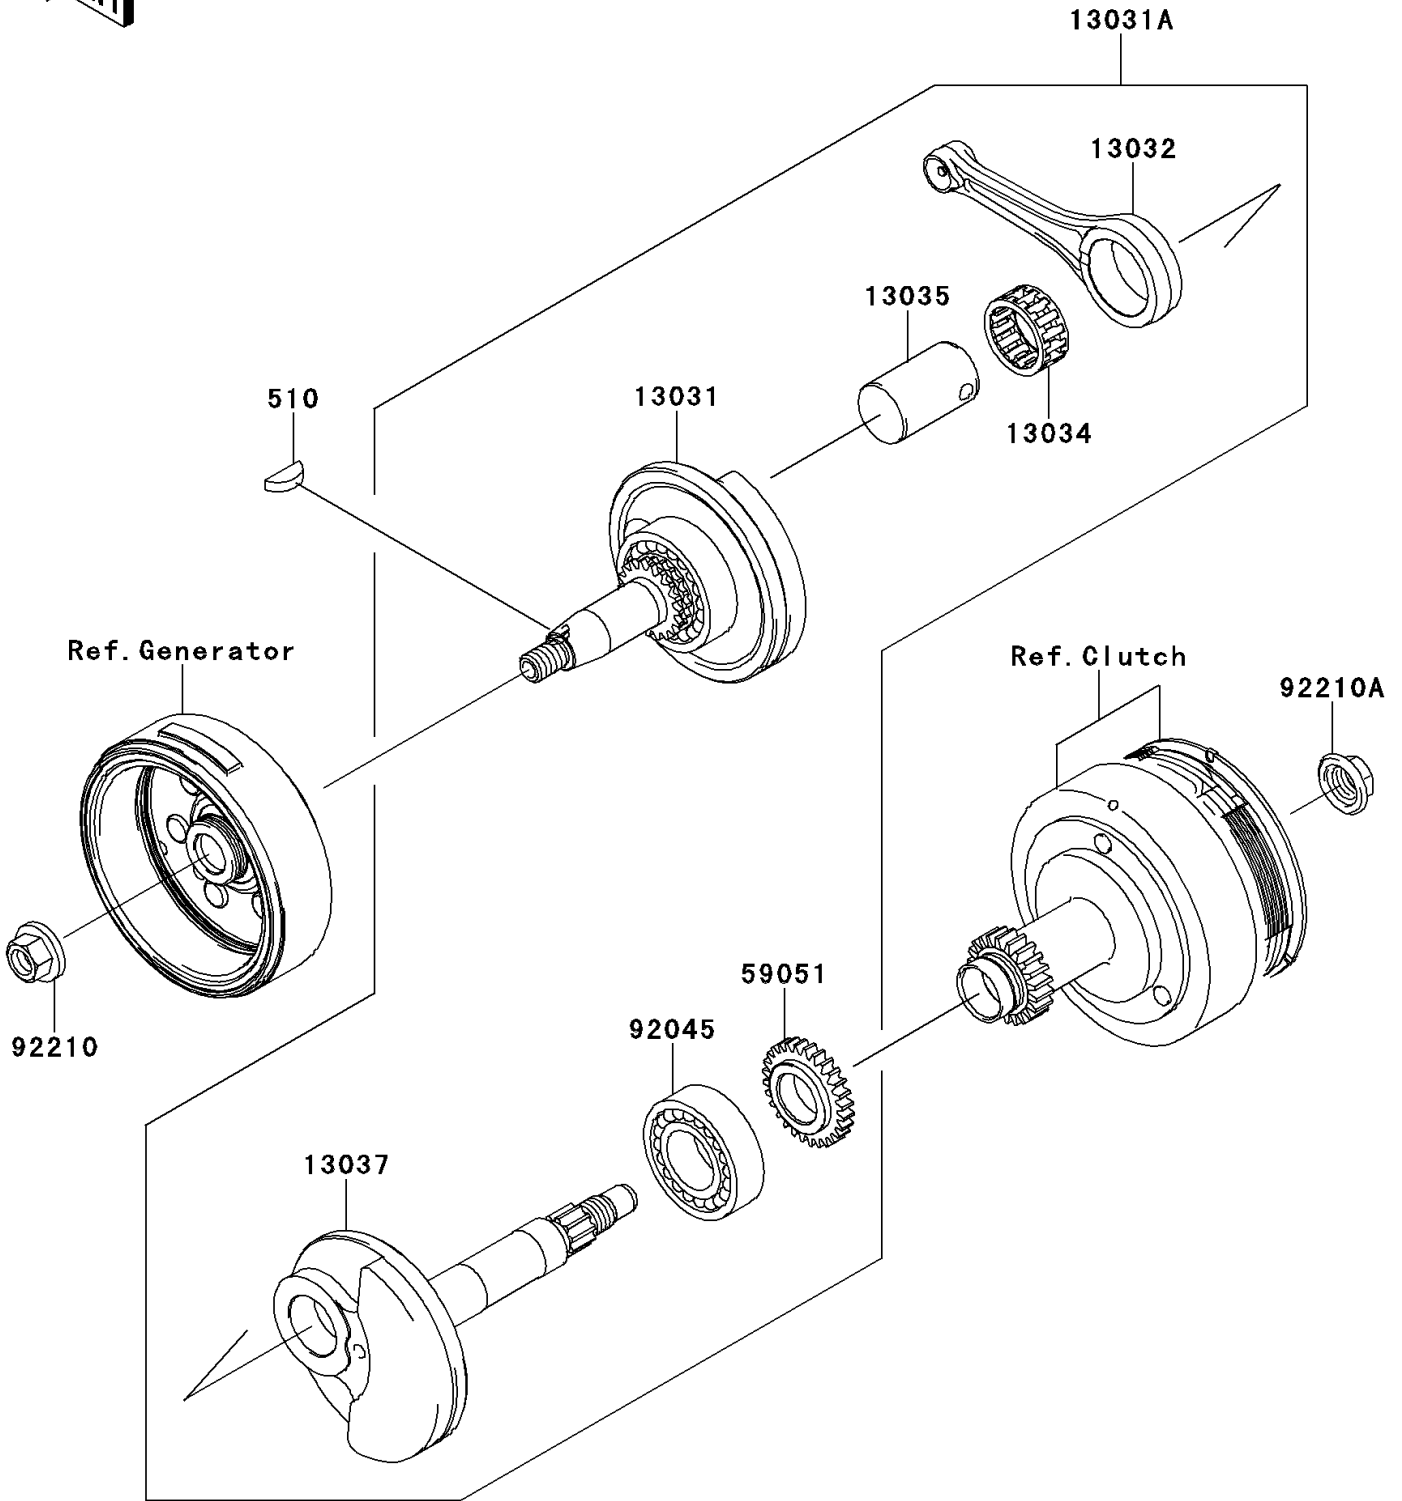

# 2010 KLX®110 PARTS DIAGRAM

Crankshaft

E1321

## 2010 KLX®110 PARTS LIST

### Crankshaft

ITEM NAME	PART NUMBER	QUANTITY
KEY-WOODRUFF (Ref # 510)	510A3200	1
CRANKSHAFT-COMP,LH (Ref # 13031)	13031-0091	1
CRANKSHAFT-COMP (Ref # 13031A)	13031-0126	1
ROD-CONNECTING (Ref # 13032)	13032-0074	1
BEARING-BIG END,KT 263314EGC06 (Ref # 13034)	13034-0010	1
PIN-CRANK (Ref # 13035)	13035-0024	1
CRANKSHAFT,RH (Ref # 13037)	13037-0128	1
GEAR-SPUR (Ref # 59051)	59051-1402	1
BEARING-BALL,TMB205CJR2C2 (Ref # 92045)	92045-1293	1
NUT,12MM (Ref # 92210)	92210-0176	1
NUT,14MM (Ref # 92210A)	92210-1374	1