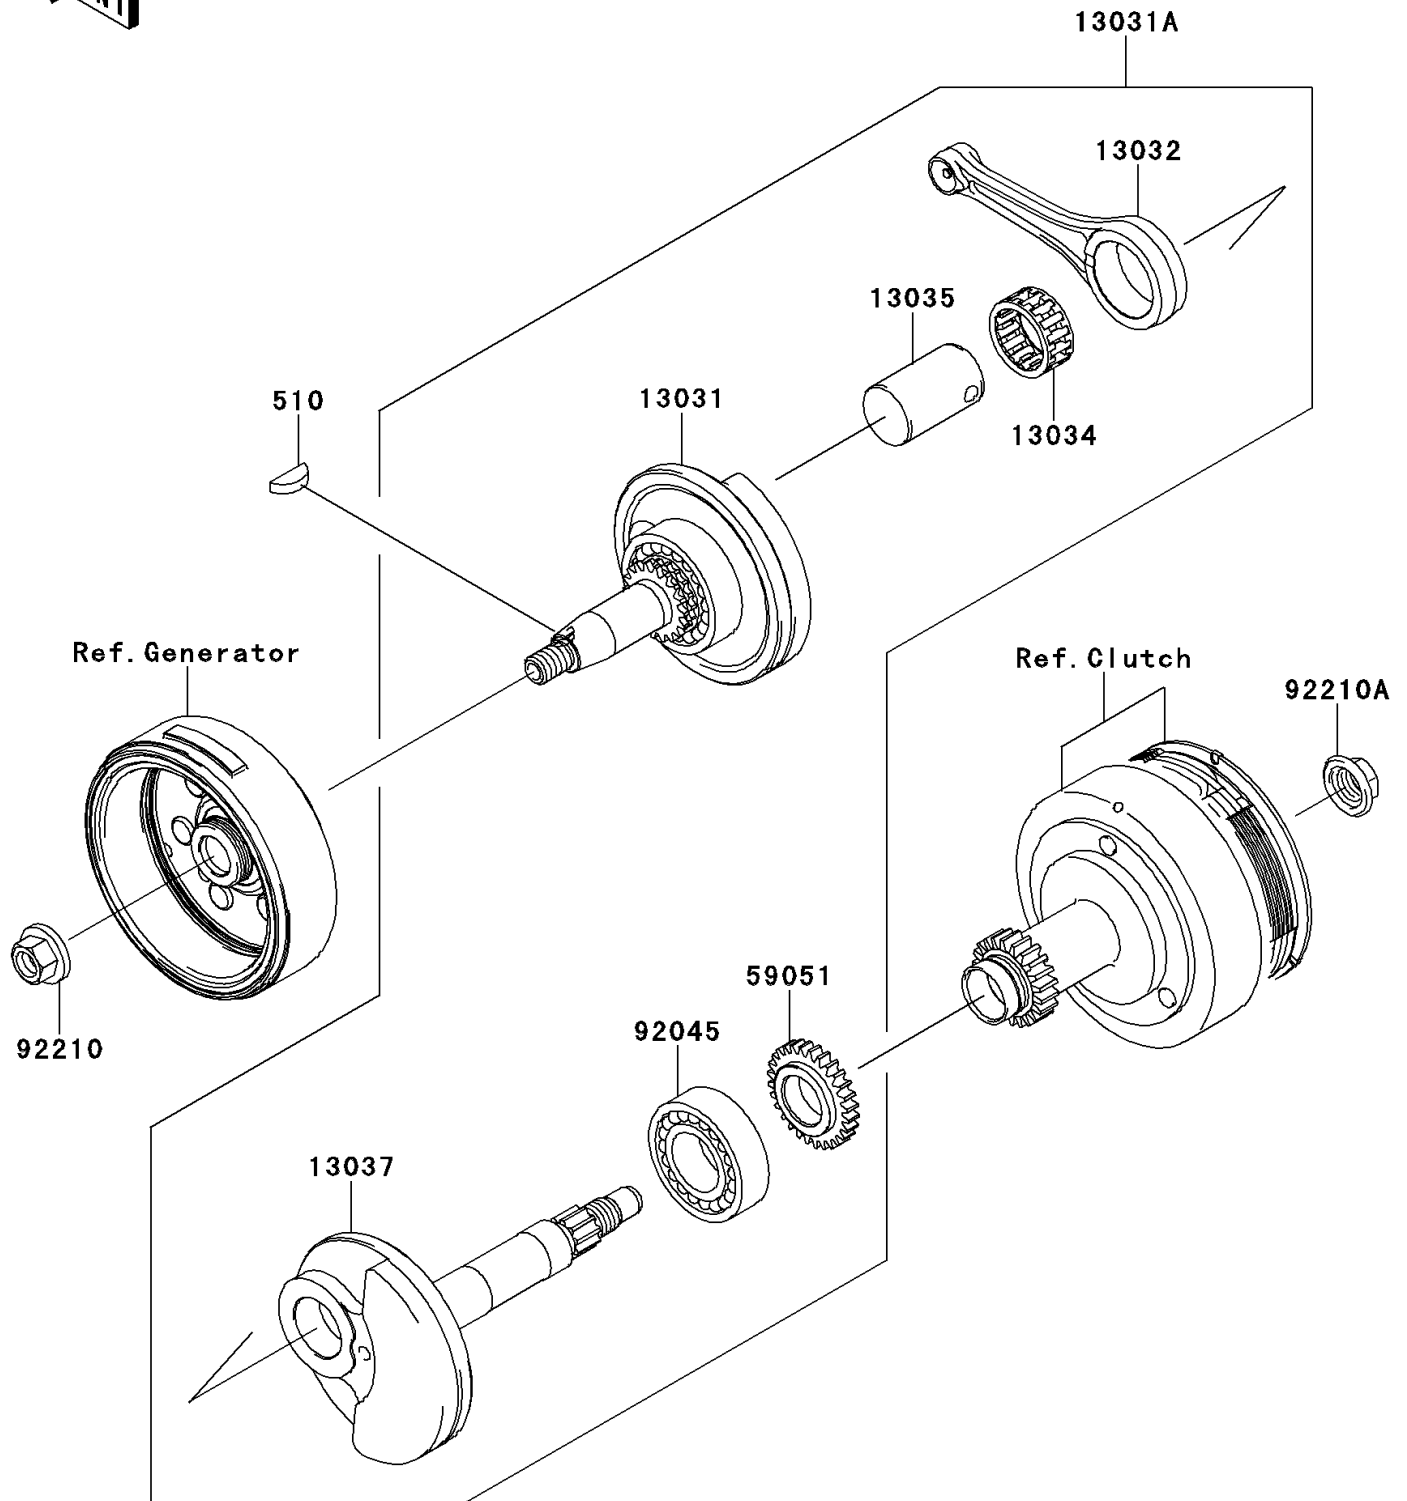

2010 KLX® 110 PARTS DIAGRAM

Crankshaft

E1321

2010 KLX®110 PARTS LIST

Crankshaft

ITEM NAME	PART NUMBER	QUANTITY
KEY-WOODRUFF (Ref # 510)	510A3200	1
CRANKSHAFT-COMP,LH (Ref # 13031)	13031-0091	1
CRANKSHAFT-COMP (Ref # 13031A)	13031-0126	1
ROD-CONNECTING (Ref # 13032)	13032-0074	1
BEARING-BIG END,KT 263314EGC06 (Ref # 13034)	13034-0010	1
PIN-CRANK (Ref # 13035)	13035-0024	1
CRANKSHAFT,RH (Ref # 13037)	13037-0128	1
GEAR-SPUR (Ref # 59051)	59051-1402	1
BEARING-BALL,TMB205CJR2C2 (Ref # 92045)	92045-1293	1
NUT,12MM (Ref # 92210)	92210-0176	1
NUT,14MM (Ref # 92210A)	92210-1374	1