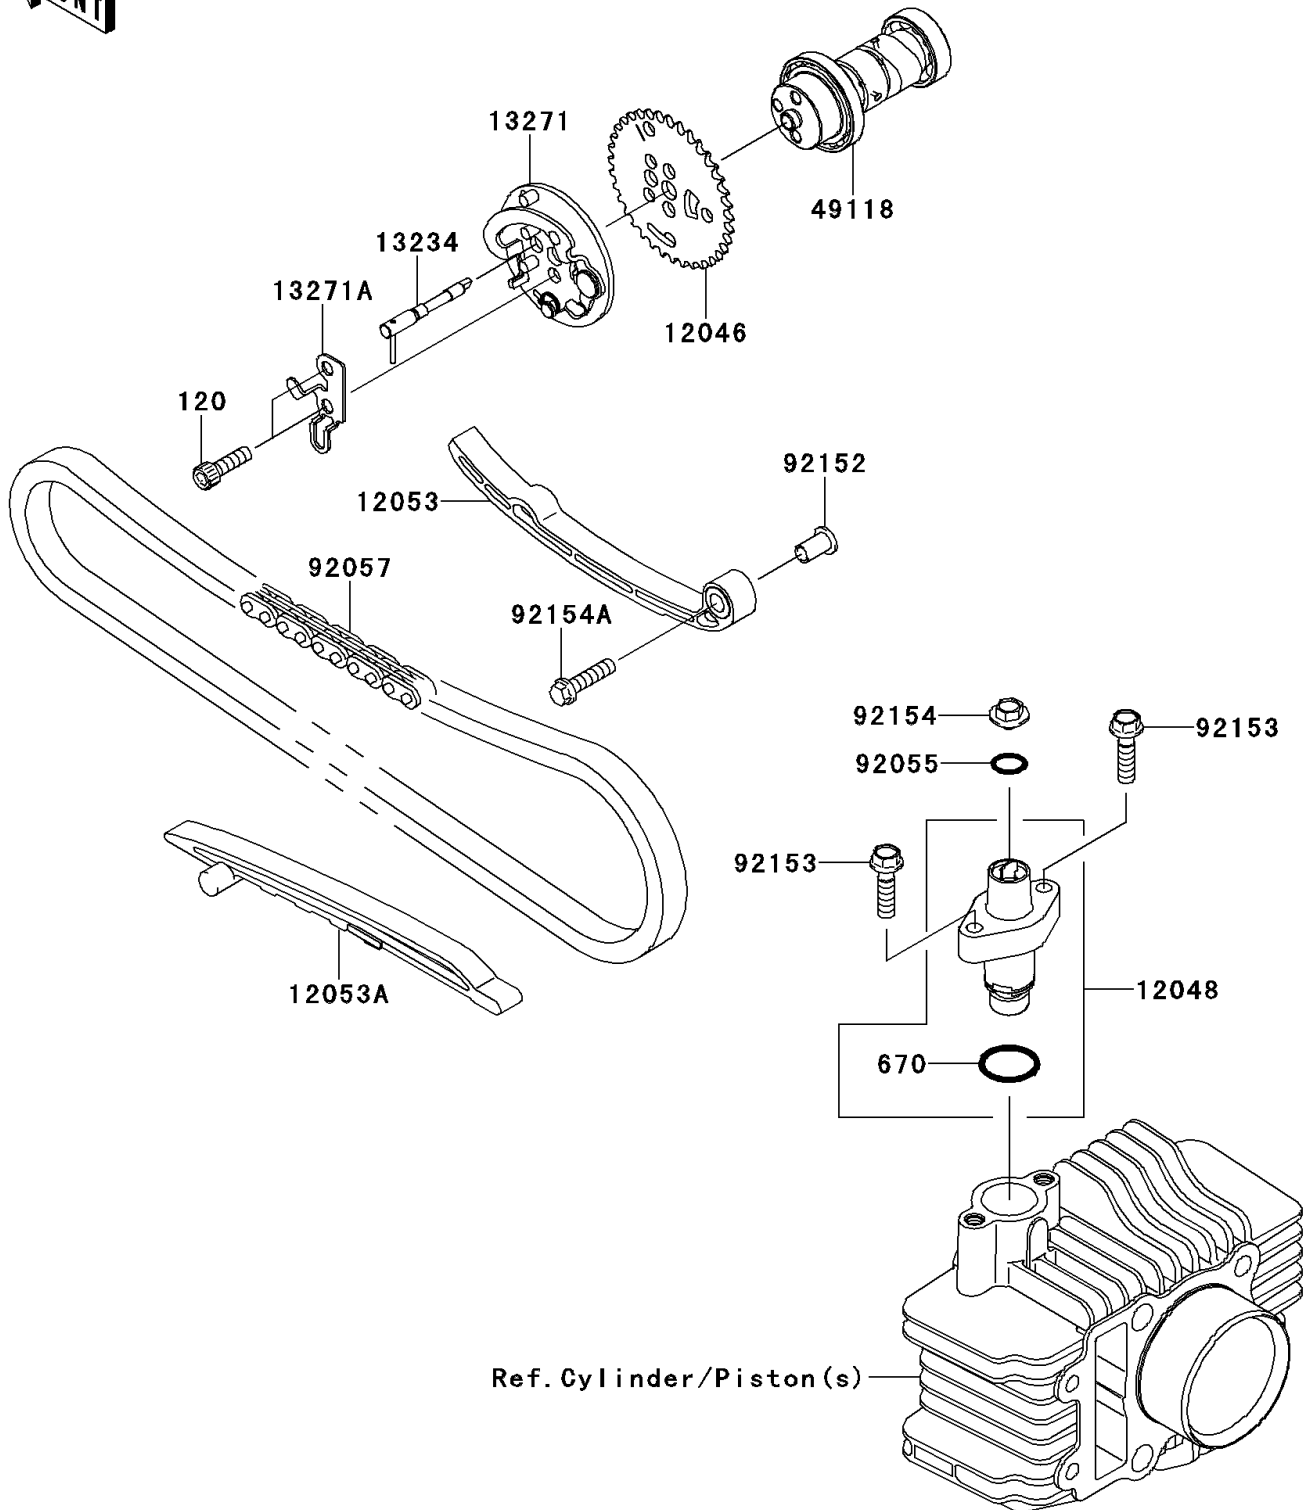

## 2014 KLX® 110 PARTS DIAGRAM

Camshaft(s)/Tensioner

E1230

## 2014 KLX®110 PARTS LIST

Camshaft(s)/Tensioner

ITEM NAME	PART NUMBER	QUANTITY
BOLT-SOCKET,6X20 (Ref # 120)	120CA0620	1
O RING,21MM (Ref # 670)	670D2021	1
SPROCKET (Ref # 12046)	12046-0059	1
TENSIONER-ASSY (Ref # 12048)	12048-1164	1
GUIDE-CHAIN (Ref # 12053)	12053-0185	1
GUIDE-CHAIN (Ref # 12053A)	12053-1461	1
SHAFT-COMP (Ref # 13234)	13234-0033	1
PLATE (Ref # 13271)	13271-0948	1
PLATE (Ref # 13271A)	13271-0950	1
CAMSHAFT-COMP (Ref # 49118)	49118-0131	1
RING-O,9.8X2.4 (Ref # 92055)	92055-0060	1
CHAIN,CAM,94L (Ref # 92057)	92057-0127	1
COLLAR,CHAIN GUIDE (Ref # 92152)	92152-1369	1
BOLT,6X25 (Ref # 92153)	92153-1185	1
BOLT,FLANGED,6X6 (Ref # 92154)	92154-0536	1
BOLT,FLANGED,6X25 (Ref # 92154A)	92154-1156	1