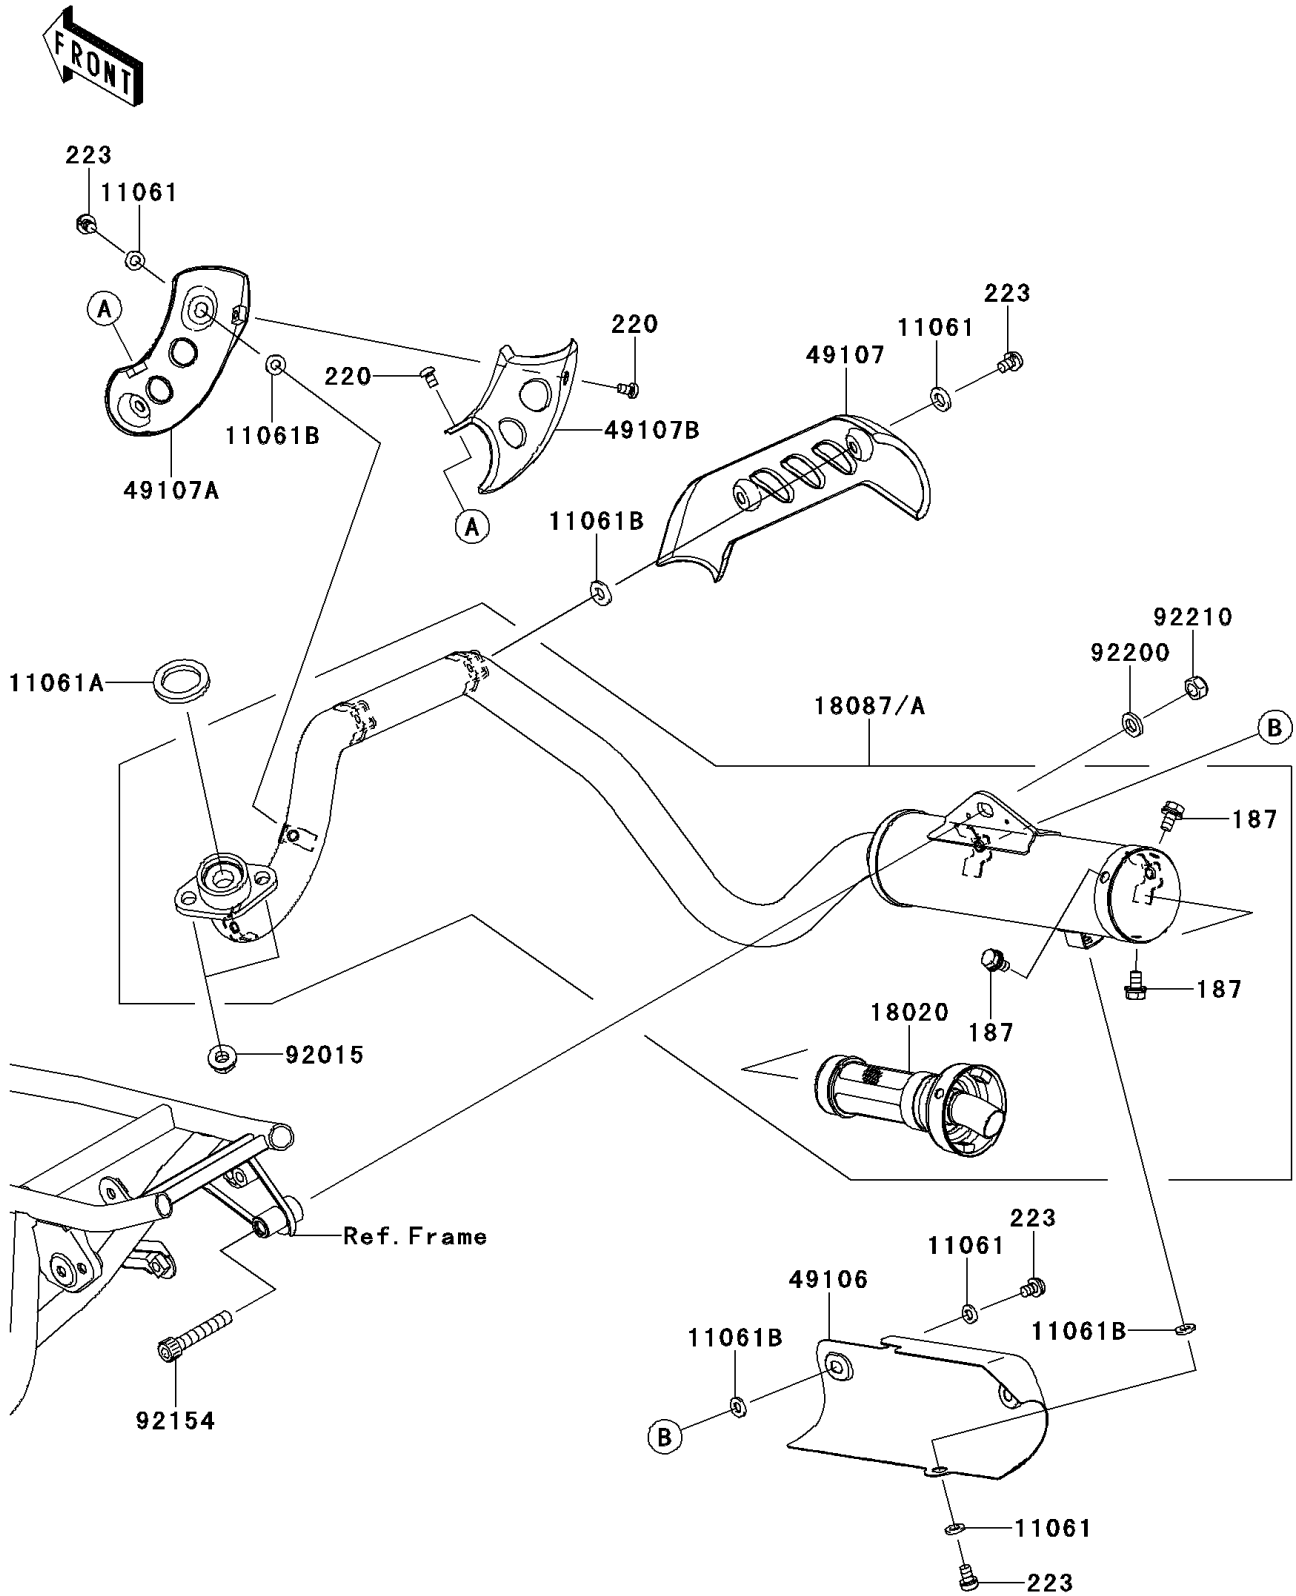

2014 KLX®110 PARTS DIAGRAM

Muffler(s)

E1140

2014 KLX®110 PARTS LIST

Muffler(s)

ITEM NAME	PART NUMBER	QUANTITY
BOLT-UPSET-WSP,6X12 (Ref # 187)	187AA0612	1
SCREW-PAN-CROS,5X8 (Ref # 220)	220AB0508	1
SCREW-PAN-WS-CROS,6X10 (Ref # 223)	223AB0610	1
GASKET,6.2X11.5X1.5 (Ref # 11061)	11061-0372	1
GASKET,EXHAUST PIPE (Ref # 11061A)	11061-1112	1
GASKET,5.8X12X1.5 (Ref # 11061B)	11061-1148	1
BAFFLE (Ref # 18020)	18020-0084	1
MUFFLER (Ref # 18087A)	18087-0266	1
COVER-MUFFLER (Ref # 49106)	49106-0094	1
COVER-EXHAUST PIPE (Ref # 49107)	49107-1213	1
COVER-EXHAUST PIPE (Ref # 49107A)	49107-1217	1
COVER-EXHAUST PIPE (Ref # 49107B)	49107-1221	1
NUT,8MM (Ref # 92015)	92015-1402	1
BOLT,SOCKET,8X45 (Ref # 92154)	92154-0361	1
WASHER,8.1X15X2.3 (Ref # 92200)	92200-0449	1
NUT,LOCK,8MM (Ref # 92210)	92210-0606	1