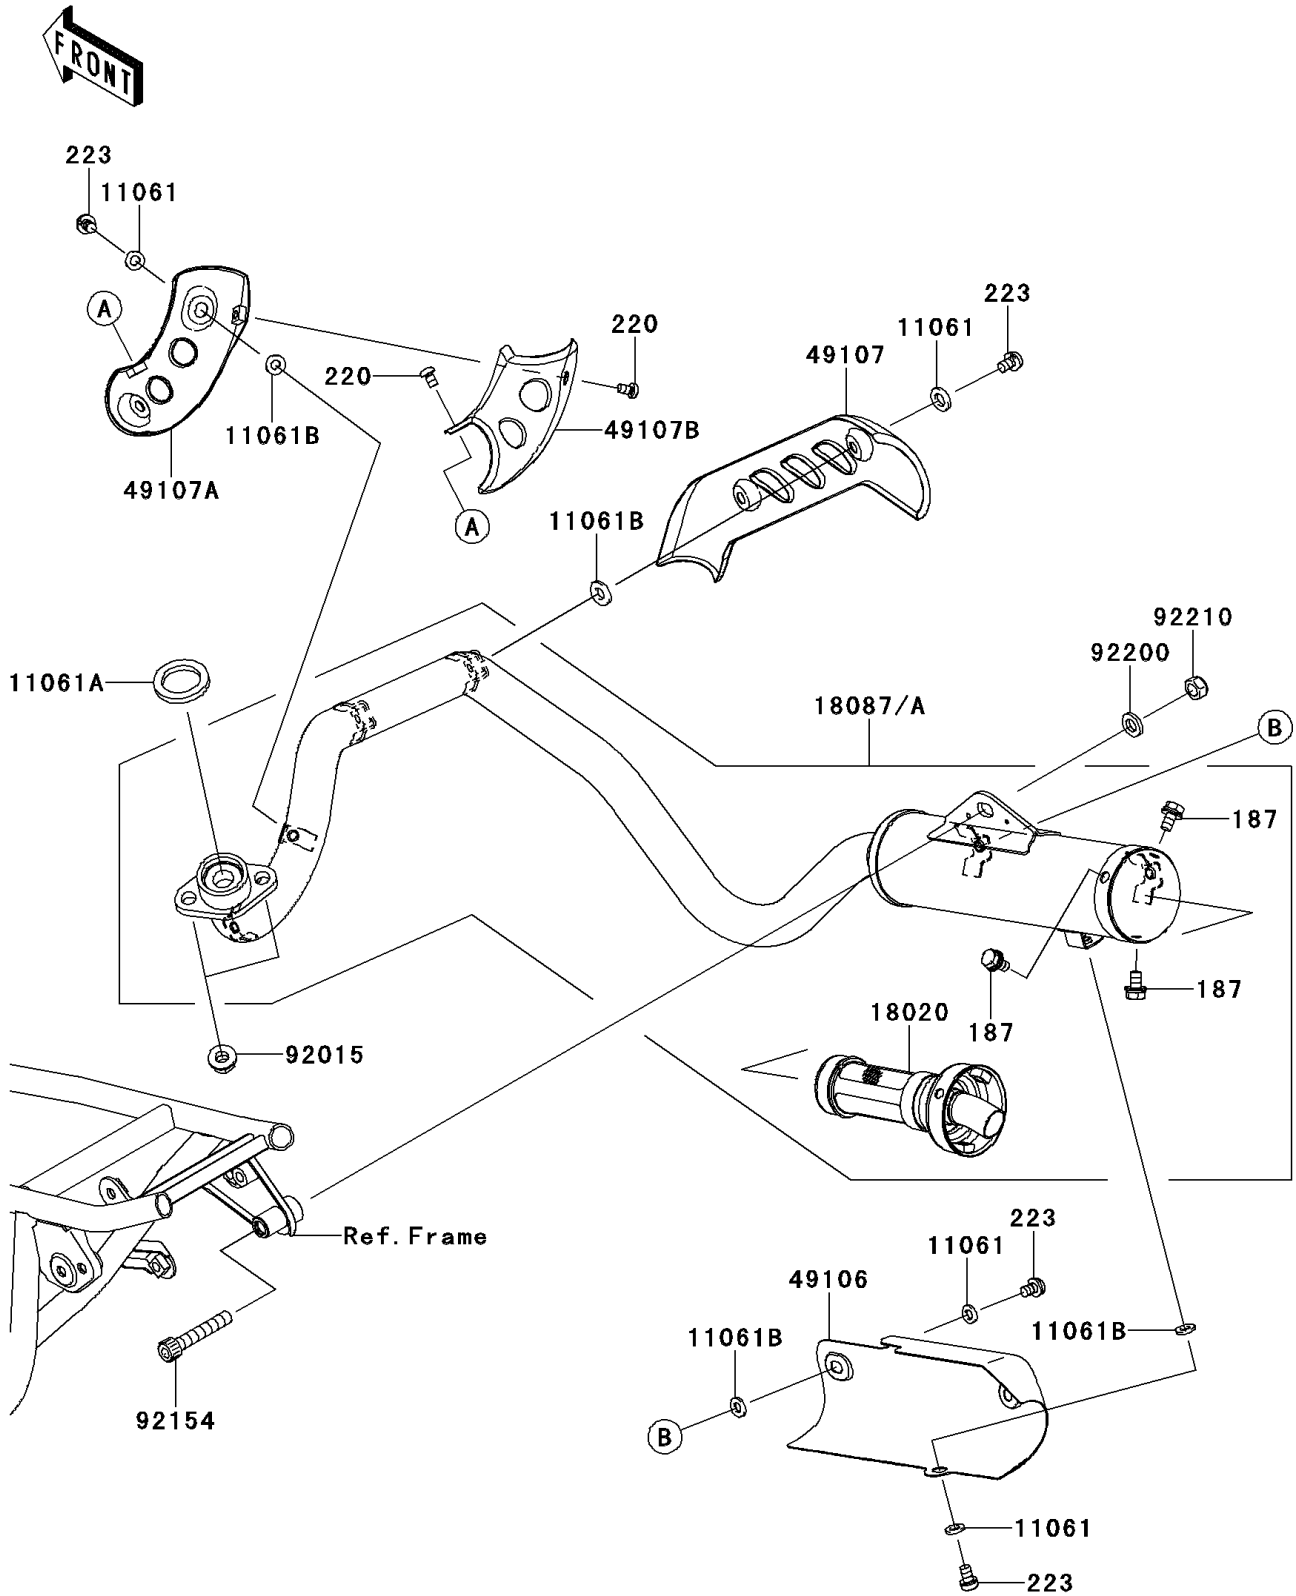

2011 KLX®110 PARTS DIAGRAM

Muffler(s)

E1140

2011 KLX®110 PARTS LIST

Muffler(s)

ITEM NAME	PART NUMBER	QUANTITY
BOLT-UPSET-WSP,6X12 (Ref # 187)	187AA0612	1
SCREW-PAN-CROS,5X8 (Ref # 220)	220AB0508	1
SCREW-PAN-WS-CROS,6X10 (Ref # 223)	223AB0610	1
GASKET,6.2X11.5X1.5 (Ref # 11061)	11061-0372	1
GASKET,EXHAUST PIPE (Ref # 11061A)	11061-1112	1
GASKET,5.8X12X1.5 (Ref # 11061B)	11061-1148	1
BAFFLE (Ref # 18020)	18020-0084	1
MUFFLER (Ref # 18087)	18087-0233	1
COVER-MUFFLER (Ref # 49106)	49106-0094	1
COVER-EXHAUST PIPE (Ref # 49107)	49107-1213	1
COVER-EXHAUST PIPE (Ref # 49107A)	49107-1217	1
COVER-EXHAUST PIPE (Ref # 49107B)	49107-1221	1
NUT,8MM (Ref # 92015)	92015-1402	1
BOLT,SOCKET,8X45 (Ref # 92154)	92154-0361	1
WASHER,8.1X15X2.3 (Ref # 92200)	92200-0449	1
NUT,LOCK,8MM (Ref # 92210)	92210-0606	1