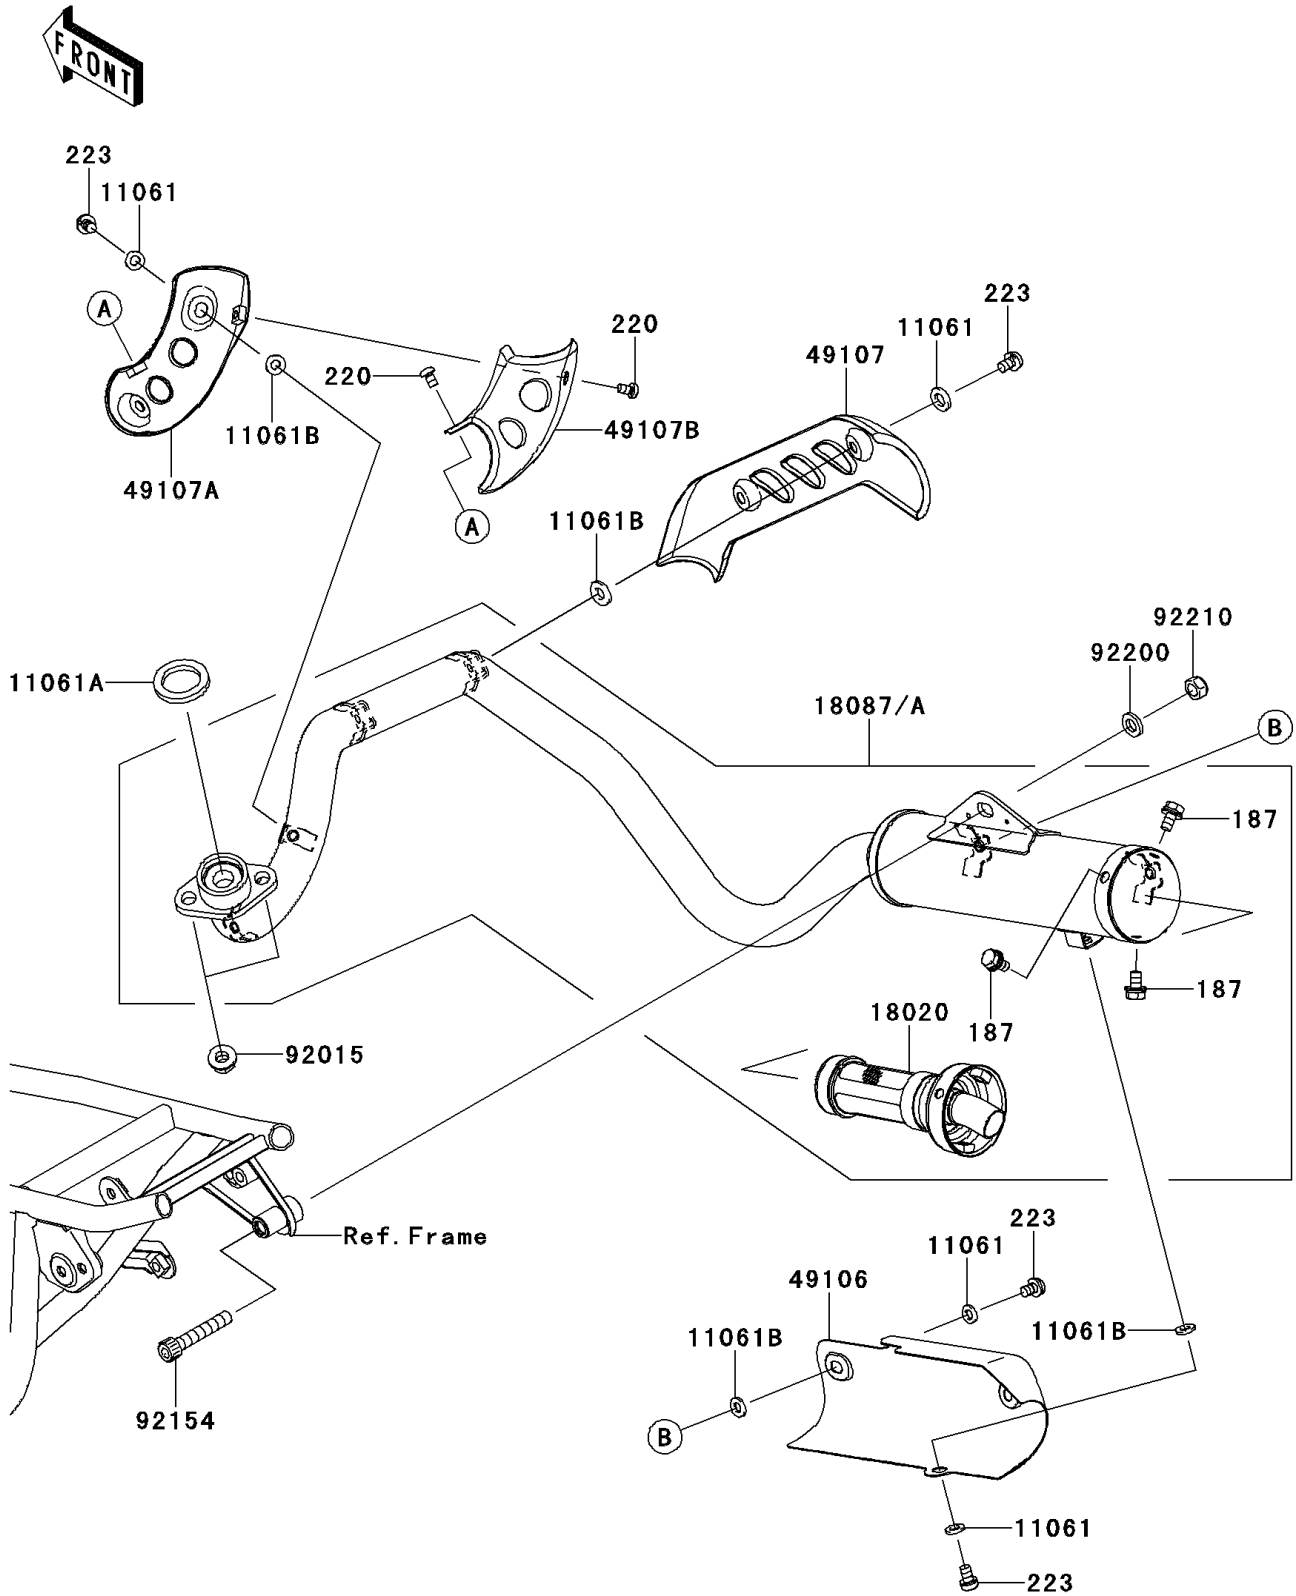

2010 KLX®110 PARTS DIAGRAM

Muffler(s)

E1140

2010 KLX®110 PARTS LIST

Muffler(s)

ITEM NAME	PART NUMBER	QUANTITY
BOLT-UPSET-WSP,6X12 (Ref # 187)	187AA0612	1
SCREW-PAN-CROS,5X8 (Ref # 220)	220AB0508	1
SCREW-PAN-WS-CROS,6X10 (Ref # 223)	223AB0610	1
GASKET,6.2X11.5X1.5 (Ref # 11061)	11061-0372	1
GASKET,EXHAUST PIPE (Ref # 11061A)	11061-1112	1
GASKET,5.8X12X1.5 (Ref # 11061B)	11061-1148	1
BAFFLE (Ref # 18020)	18020-0084	1
MUFFLER (Ref # 18087)	18087-0233	1
COVER-MUFFLER (Ref # 49106)	49106-0094	1
COVER-EXHAUST PIPE (Ref # 49107)	49107-1213	1
COVER-EXHAUST PIPE (Ref # 49107A)	49107-1217	1
COVER-EXHAUST PIPE (Ref # 49107B)	49107-1221	1
NUT,8MM (Ref # 92015)	92015-1402	1
BOLT,SOCKET,8X45 (Ref # 92154)	92154-0361	1
WASHER,8.1X15X2.3 (Ref # 92200)	92200-0449	1
NUT,LOCK,8MM (Ref # 92210)	92210-0606	1